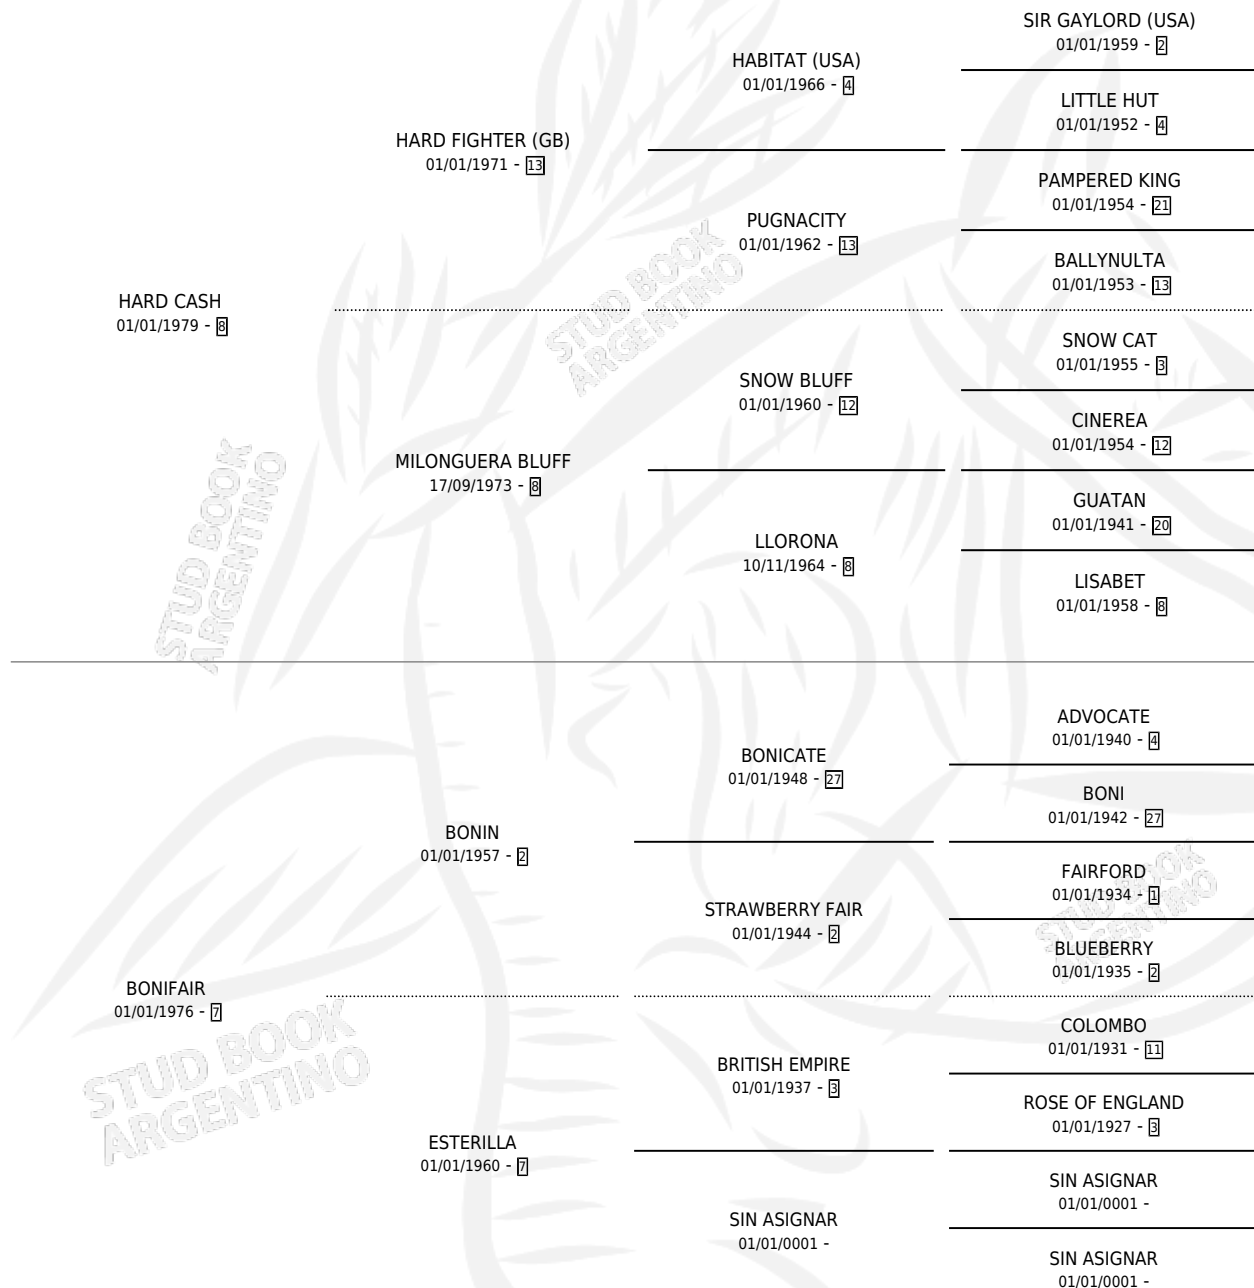

EL BOMBIN

por **HARD CASH** y **BONIFAIR** por **BONIN**

Argentina · Macho · Alazan Tostado · SP · 09/09/1986
Familia 7-d · Volumen 32

ESTADO

TIPIFICACIÓN SANGUÍNEA	X
TIPIFICACIÓN POR ADN	X
PASAPORTE	X
IDENTIFICACIÓN POR MICROCHIP	X
REPRODUCTOR	X

Lugar de nacimiento: El Malacate

Criador: Sin dato

PEDIGREE

CAMPAÑA

Solo carreras oficiales de Argentina

POR EDAD

EDAD	CC	1°	2°	3°	4°	5°	NP	CLC	CLG	CLCG1	CLGG1	IMPORTE	GANANCIA / CC
3 AÑOS	2	0	0	0	0	0	2	0	0	0	0	\$0	\$0
4 AÑOS	3	0	0	1	0	0	2	0	0	0	0	\$0	\$0
5 AÑOS	10	2	2	1	0	1	4	0	0	0	0	\$675	\$68
TOTALES	15	2	2	2	0	1	8	0	0	0	0	\$675	\$45
%		13.3%	13.3%	13.3%	0.0%	6.7%	53.3%	0.0%	0.0%	0.0%	0.0%		