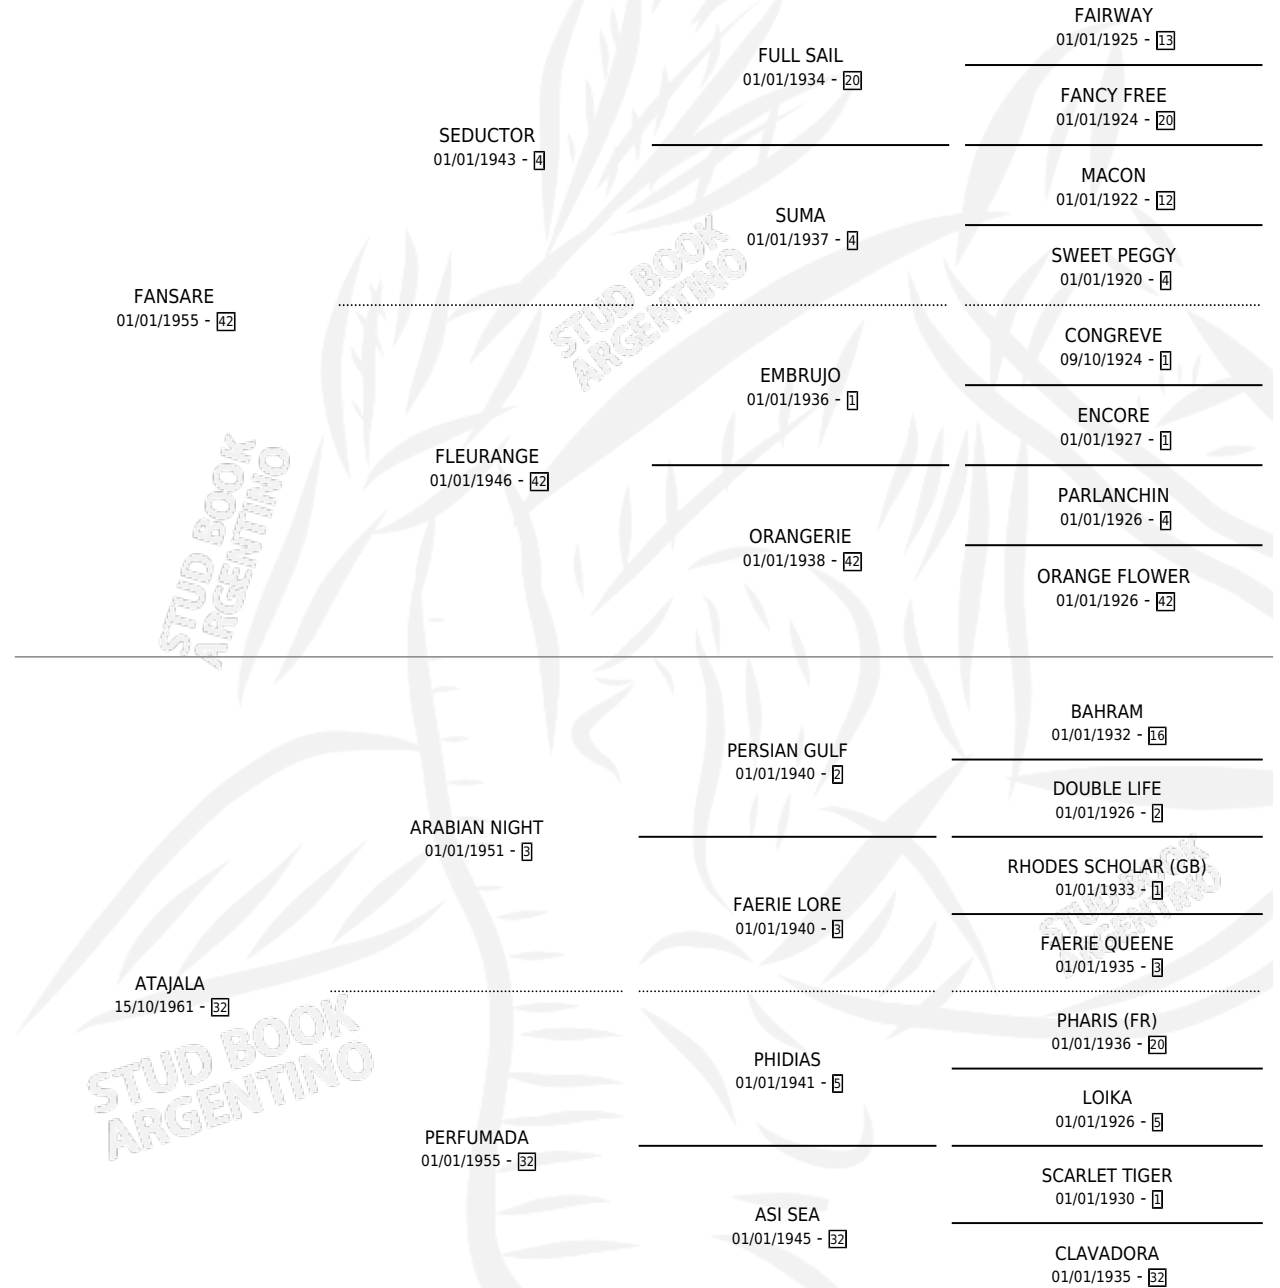

FANSARITO

por FANSARE y ATAJALA por ARABIAN NIGHT

Argentina · Macho · Alazan Tostado · SP · 16/08/1969
Familia 32 · Volumen 27

ESTADO

TIPIFICACIÓN SANGUÍNEA	X
TIPIFICACIÓN POR ADN	X
PASAPORTE	X
IDENTIFICACIÓN POR MICROCHIP	X
REPRODUCTOR	X

Lugar de nacimiento: Campo particular

Criador: Sin dato

PEDIGREE

FANSARITO

Datos oficiales del Stud Book Argentino

Documento generado el 26/04/2026

studbook.org.ar