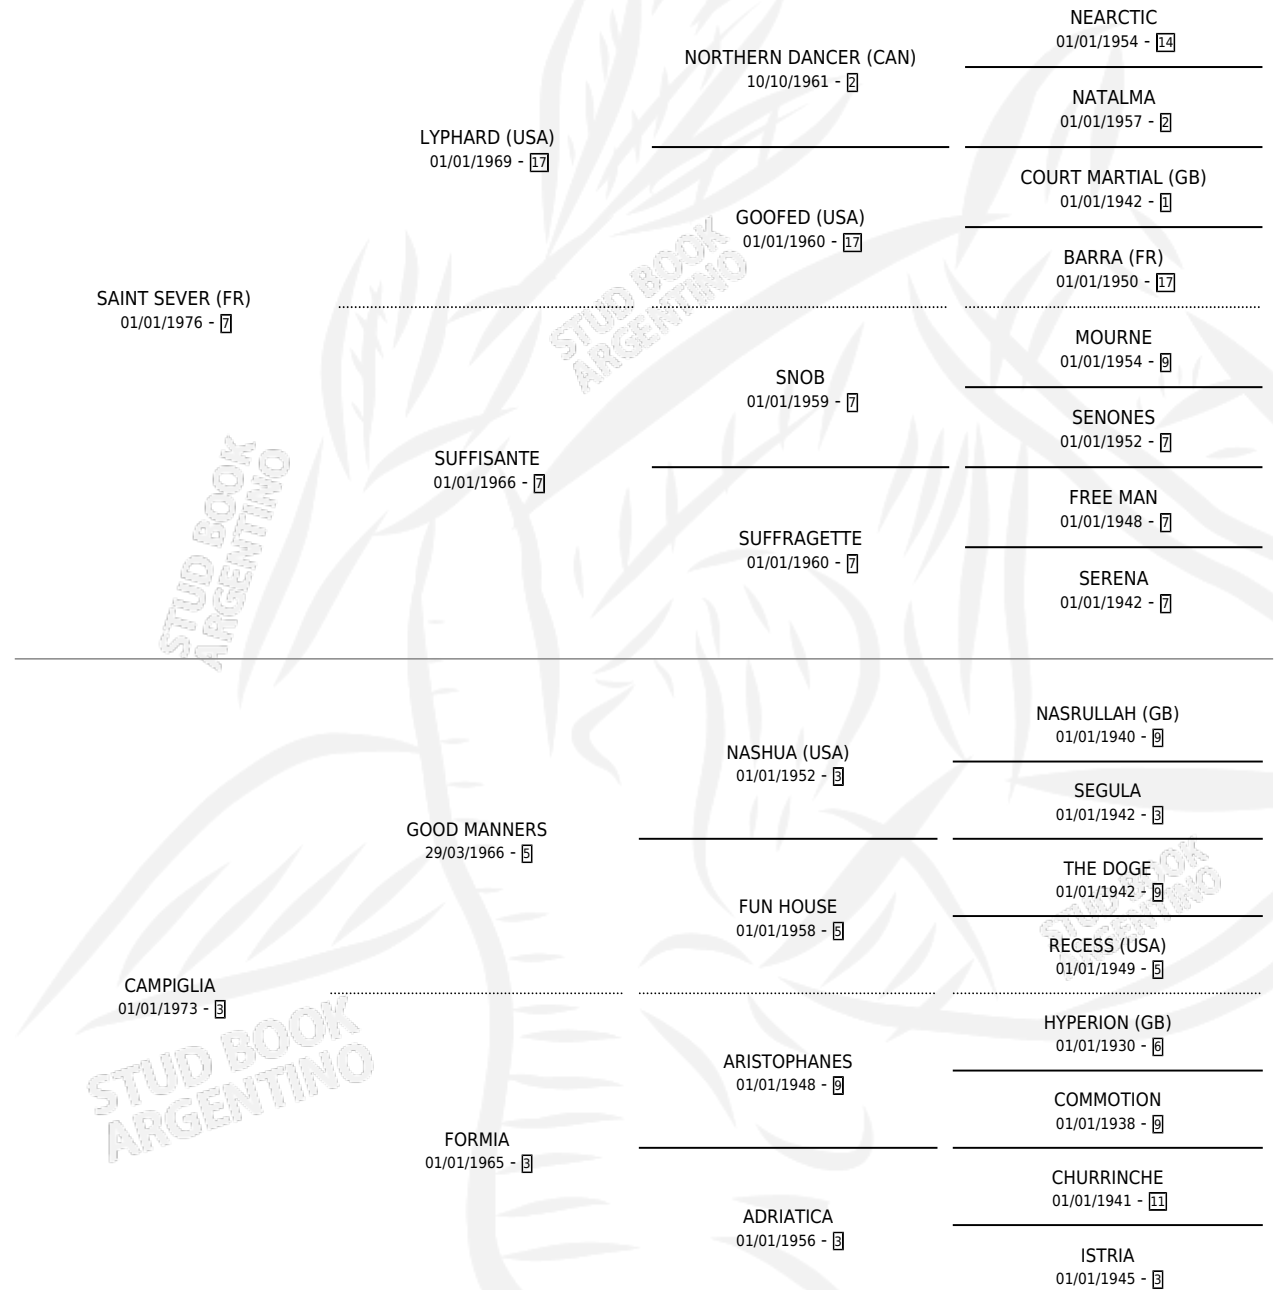

CARPINELLO

por SAINT SEVER (FR) y CAMPIGLIA por GOOD MANNERS

Argentina · Macho · Zaino Doradillo · SP · 30/08/1986
Familia 3-b · Volumen 32

ESTADO

TIPIFICACIÓN SANGUÍNEA	X
TIPIFICACIÓN POR ADN	X
PASAPORTE	X
IDENTIFICACIÓN POR MICROCHIP	X
REPRODUCTOR	X

Lugar de nacimiento: Comalal

Criador: Sin dato

PEDIGREE

EXPORTACIÓN / IMPORTACIÓN

FECHA	MOVIMIENTO	PAÍS
01/11/1987	EXPORTADO	CHILE

CARPINELLO

Datos oficiales del Stud Book Argentino

Documento generado el 03/05/2026