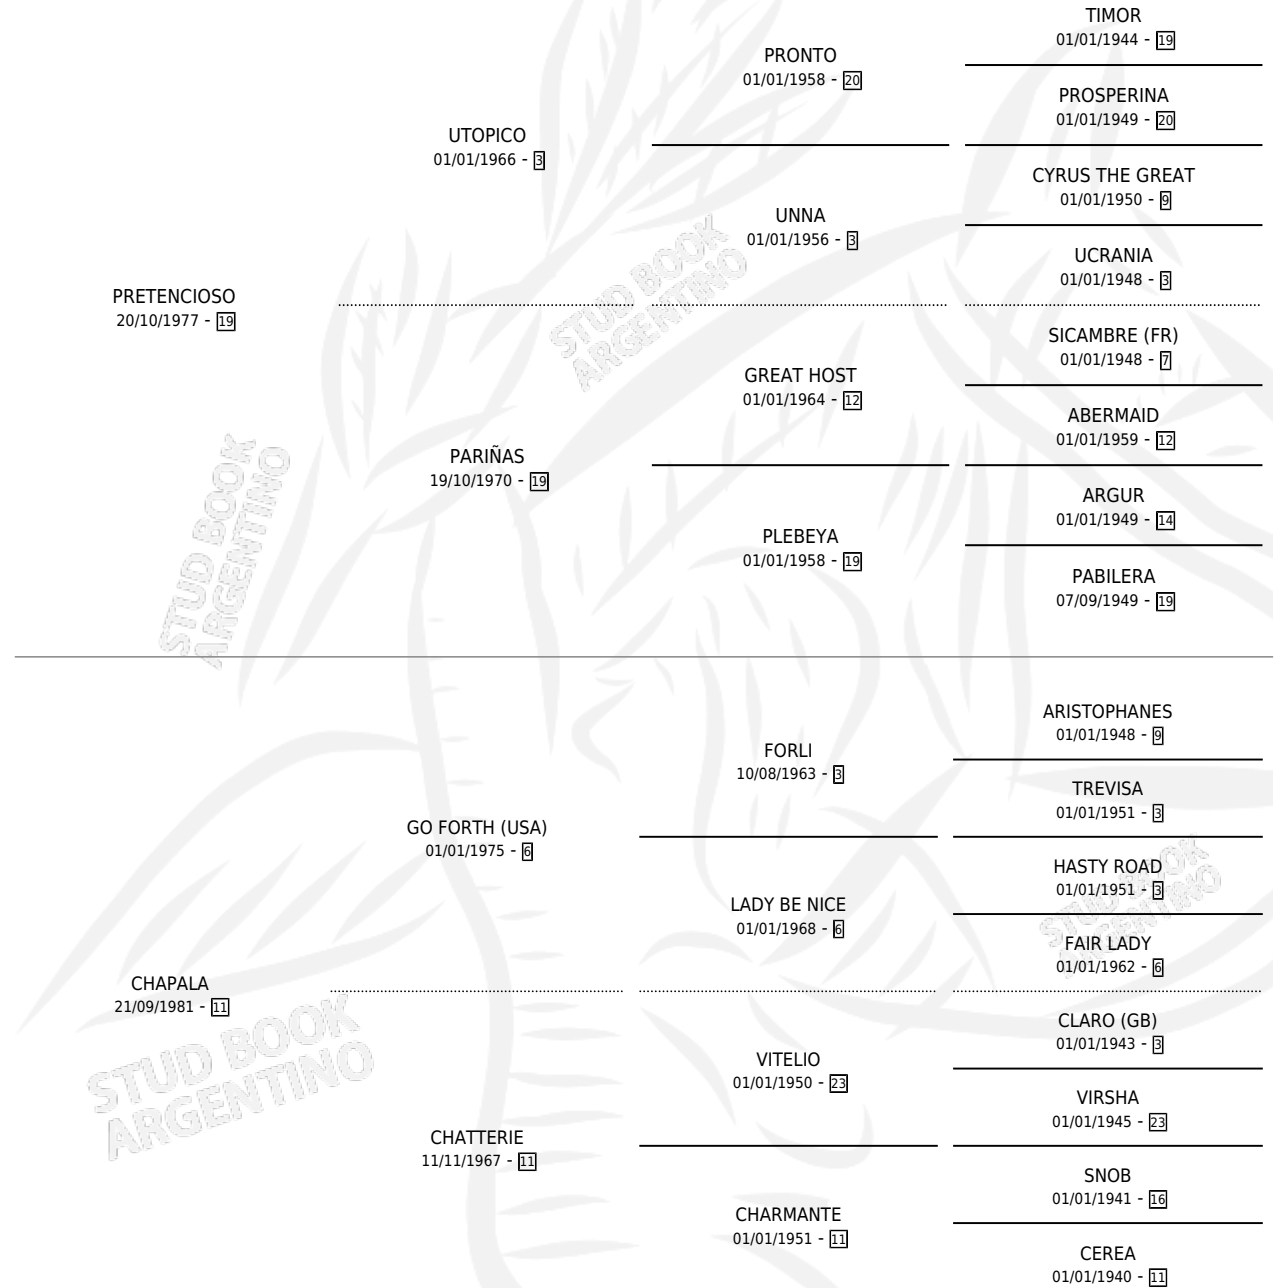

CHIPICHIPI

por **PRETENCIOSO** y **CHAPALA** por **GO FORTH (USA)**

Argentina · Hembra · Alazan · SP · 08/08/1986
Familia 11 · Volumen 32

ESTADO

TIPIFICACIÓN SANGUÍNEA	✓
TIPIFICACIÓN POR ADN	X
PASAPORTE	X
IDENTIFICACIÓN POR MICROCHIP	X
REPRODUCTOR	✓

Lugar de nacimiento: Las Ortigas

Criador: El Gran Secreto

~

HIJOS

	MACHOS	HEMBRAS
3 NACIERON	1	2
SIN ACTUACIONES		

PEDIGREE

S

cimientos 3 / Efectividad 27.27%

PADRILLO	PRODUCTO	CRIADOR	1ER SERVICIO	ÚLTIMO SERVICIO
BROTHER SON	Ø		16/11/2001	16/11/2001
BROTHER SON	SISTER ARACY (H Z, 08/11/2001)	SAVI SERGIO OSCAR	08/12/2000	10/12/2000
BROTHER SON	MURIEL (F, 07/01/2002)			
BROTHER SON	SERGIO BRODERSON (M Z, 20/09/2000)	KILIMANJARO	15/09/1999	05/10/1999
skudbook.org.ar	Ø		05/11/1997	07/12/1997
ROGER TOSS	Ø		20/11/1995	20/11/1995
FOOLISH GOLD	Ø		13/10/1994	28/11/1994
POURVOIR	Ø		26/10/1993	28/10/1993
OH TOSS	Ø		11/12/1992	11/12/1992
OH TOSS	Ø		26/09/1991	28/09/1991
EL GOLPE	Ø		29/12/1990	29/12/1990
EL GOLPE	CATHERINE GOLP (H A, 15/11/1990)	KILIMANJARO	06/12/1989	08/12/1989