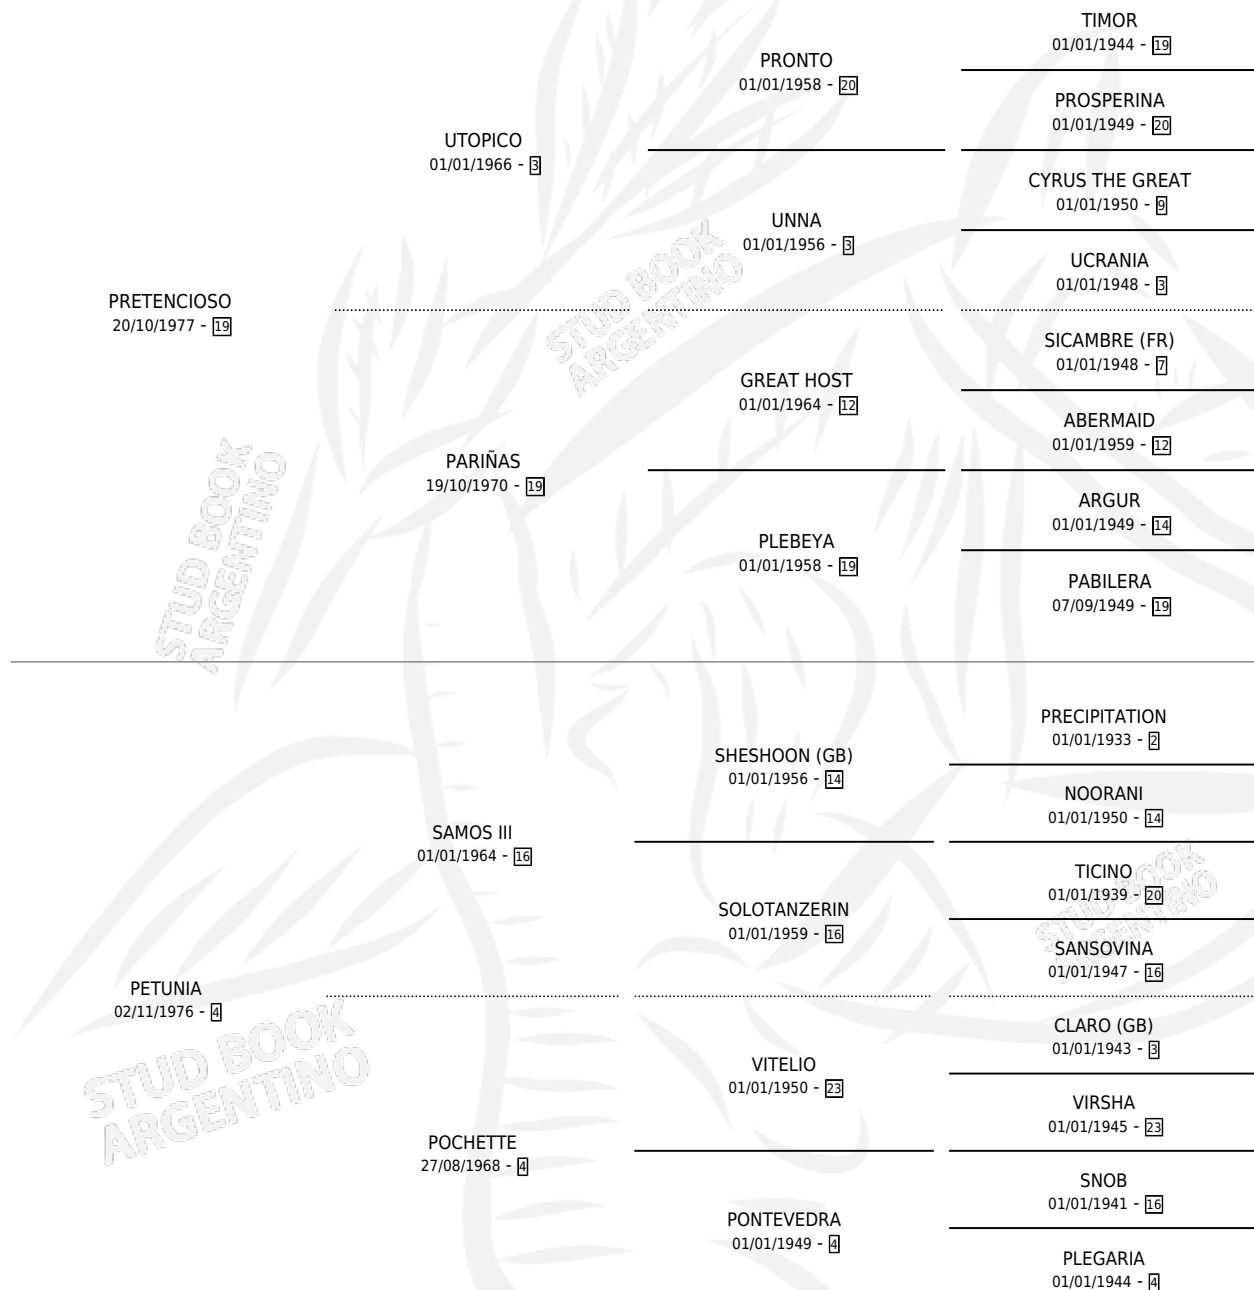

PASTEQUE

por PRETENCIOSO y PETUNIA por SAMOS III

Argentina · Hembra · Alazan · SP · 12/08/1986
Familia 4-k · Volumen 32

ESTADO

TIPIFICACIÓN SANGUÍNEA	X
TIPIFICACIÓN POR ADN	X
PASAPORTE	X
IDENTIFICACIÓN POR MICROCHIP	X
REPRODUCTOR	X

Lugar de nacimiento: Las Ortigas

Criador: Sin dato

PEDIGREE

CAMPAÑA

Solo carreras oficiales de Argentina

POR EDAD

EDAD	CC	1°	2°	3°	4°	5°	NP	CLC	CLG	CLCG1	CLGG1	IMPORTE	GANANCIA / CC
4 AÑOS	1	0	0	0	0	0	1	0	0	0	0	\$0	\$0
TOTALES	1	0	0	0	0	0	1	0	0	0	0	\$0	\$0
%		0.0%	0.0%	0.0%	0.0%	0.0%	100%	0.0%	0.0%	0.0%	0.0%		