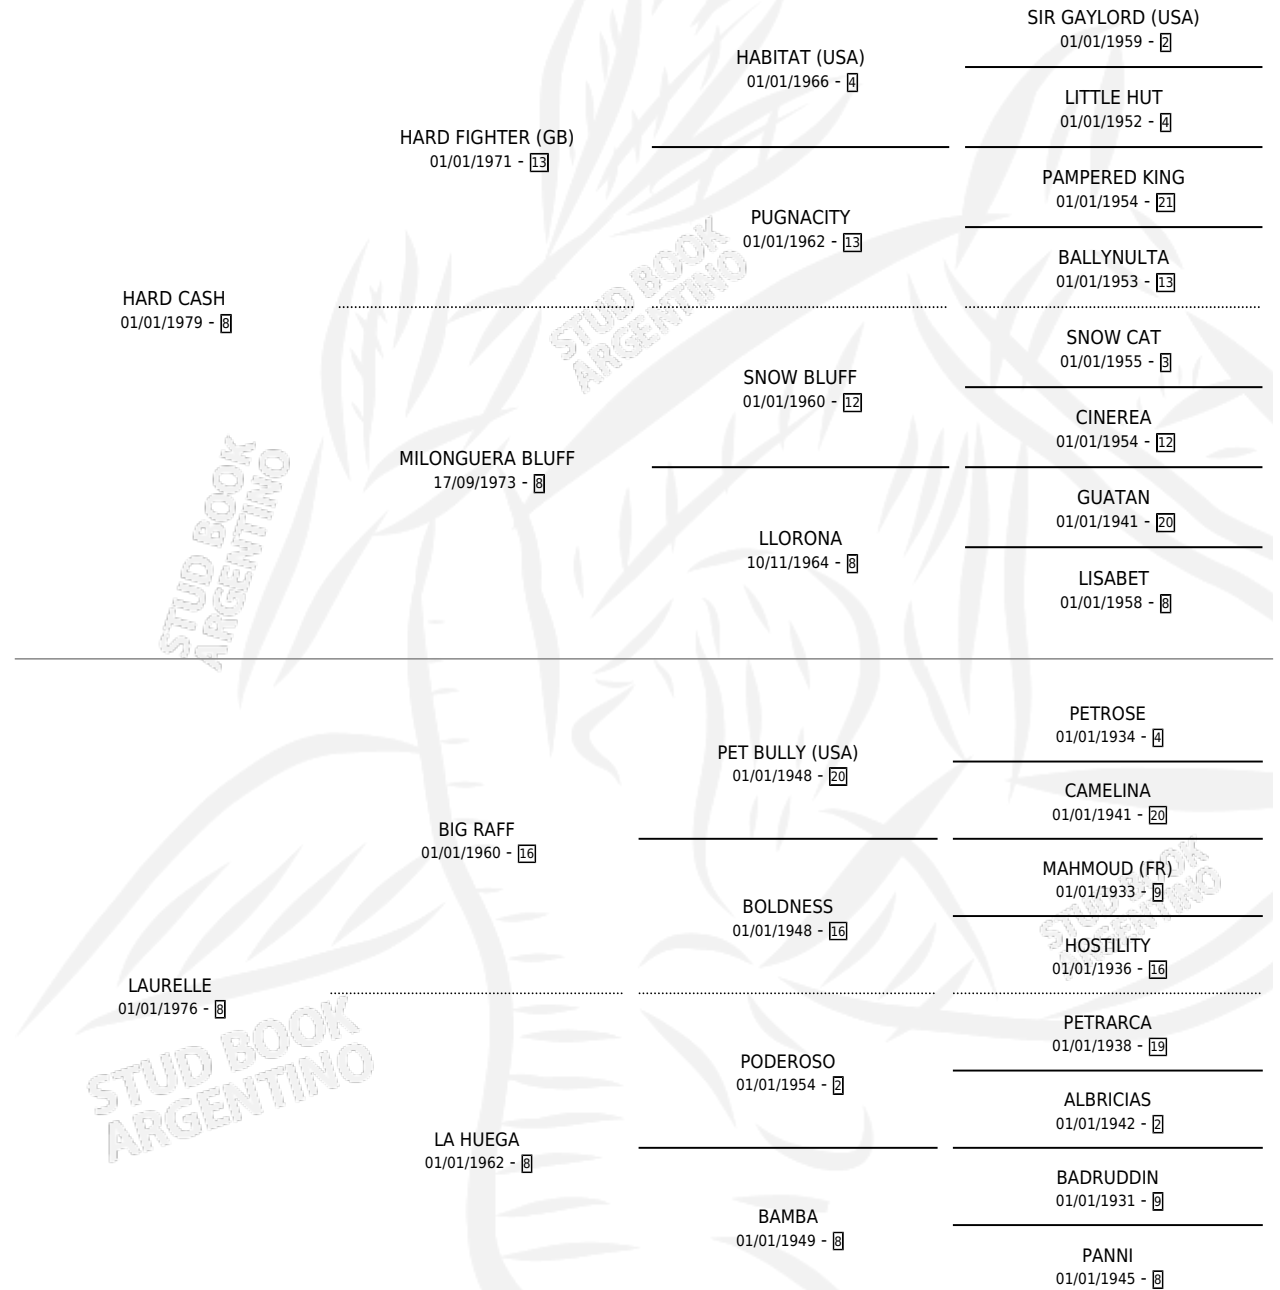

# LEJURA

por **HARD CASH** y **LAURELLE** por **BIG RAFF**

Argentina · Hembra · Zaino Doradillo · SP · 08/09/1986  
Familia 8-f · Volumen 32

## ESTADO

TIPIFICACIÓN SANGUÍNEA	X
TIPIFICACIÓN POR ADN	X
PASAPORTE	X
IDENTIFICACIÓN POR MICROCHIP	X
REPRODUCTOR	✓

**Lugar de nacimiento:** Campo particular

**Criador:** Sin dato

## PEDIGREE

S

mientos **0** / Efectividad **0.00%**

**PADRILLO**

**PRODUCTO**

**CRIADOR**

**1ER SERVICIO**

**ÚLTIMO SERVICIO**

SPEEDY

∅

28/10/1989

04/11/1989

**LEJURA**

**Datos oficiales del Stud Book Argentino**

Documento generado el 06/05/2026

studbook.org.ar