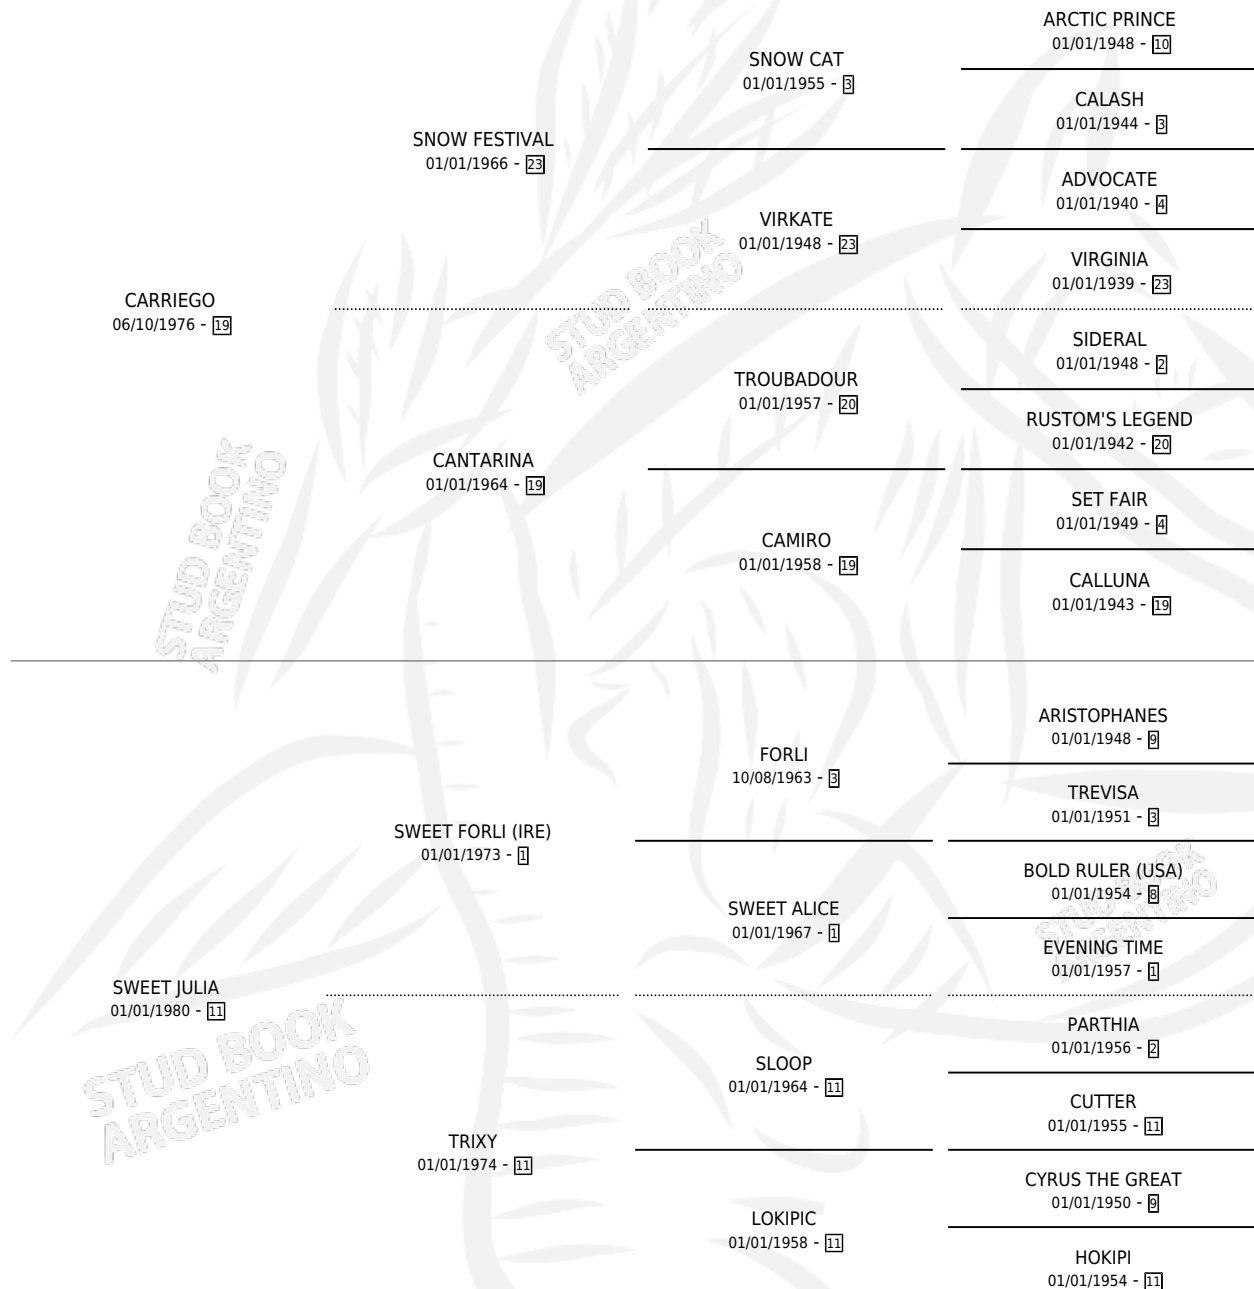

SWEET CORONA

por CARRIEGO y SWEET JULIA por SWEET FORLI (IRE)

Argentina · Hembra · Alazan · SP · 17/08/1986
Familia 11-c · Volumen 32

ESTADO

TIPIFICACIÓN SANGUÍNEA	X
TIPIFICACIÓN POR ADN	X
PASAPORTE	X
IDENTIFICACIÓN POR MICROCHIP	X
REPRODUCTOR	X

Lugar de nacimiento: Campo particular

Criador: Sin dato

PEDIGREE