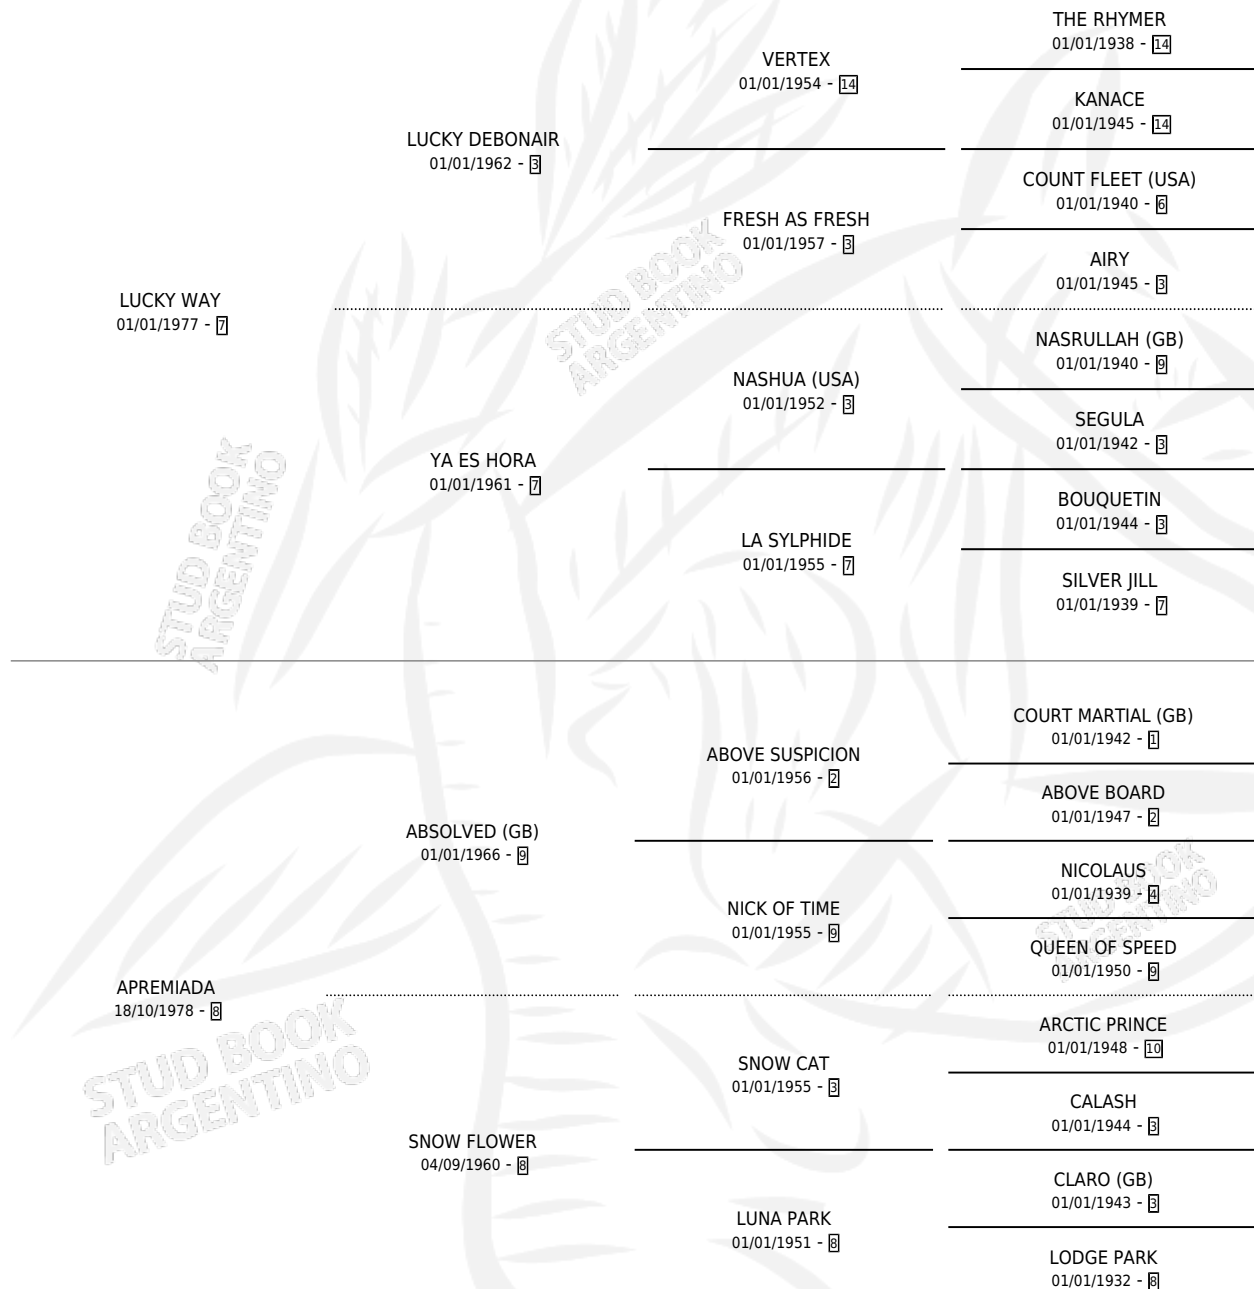

Lugar de nacimiento: Don Santiago

Criador: Don Santiago

~

HIJOS

	MACHOS	HEMBRAS
4 NACIERON	3	1
2 CORRIERON	2	0

SIN ACTUACIONES

PEDIGREE

CAMPAÑA

Solo carreras oficiales de Argentina

POR EDAD

EDAD	CC	1°	2°	3°	4°	5°	NP	CLC	CLG	CLCG1	CLGG1	IMPORTE	GANANCIA / CC
2 AÑOS	5	0	1	0	2	2	0	0	0	0	0	\$0	\$0
3 AÑOS	4	0	1	0	2	0	1	0	0	0	0	\$0	\$0
4 AÑOS	3	0	0	0	0	1	2	0	0	0	0	\$0	\$0
TOTALES	12	0	2	0	4	3	3	0	0	0	0	\$0	\$0
%		0.0%	16.7%	0.0%	33.3%	25.0%	25.0%	0.0%	0.0%	0.0%	0.0%		