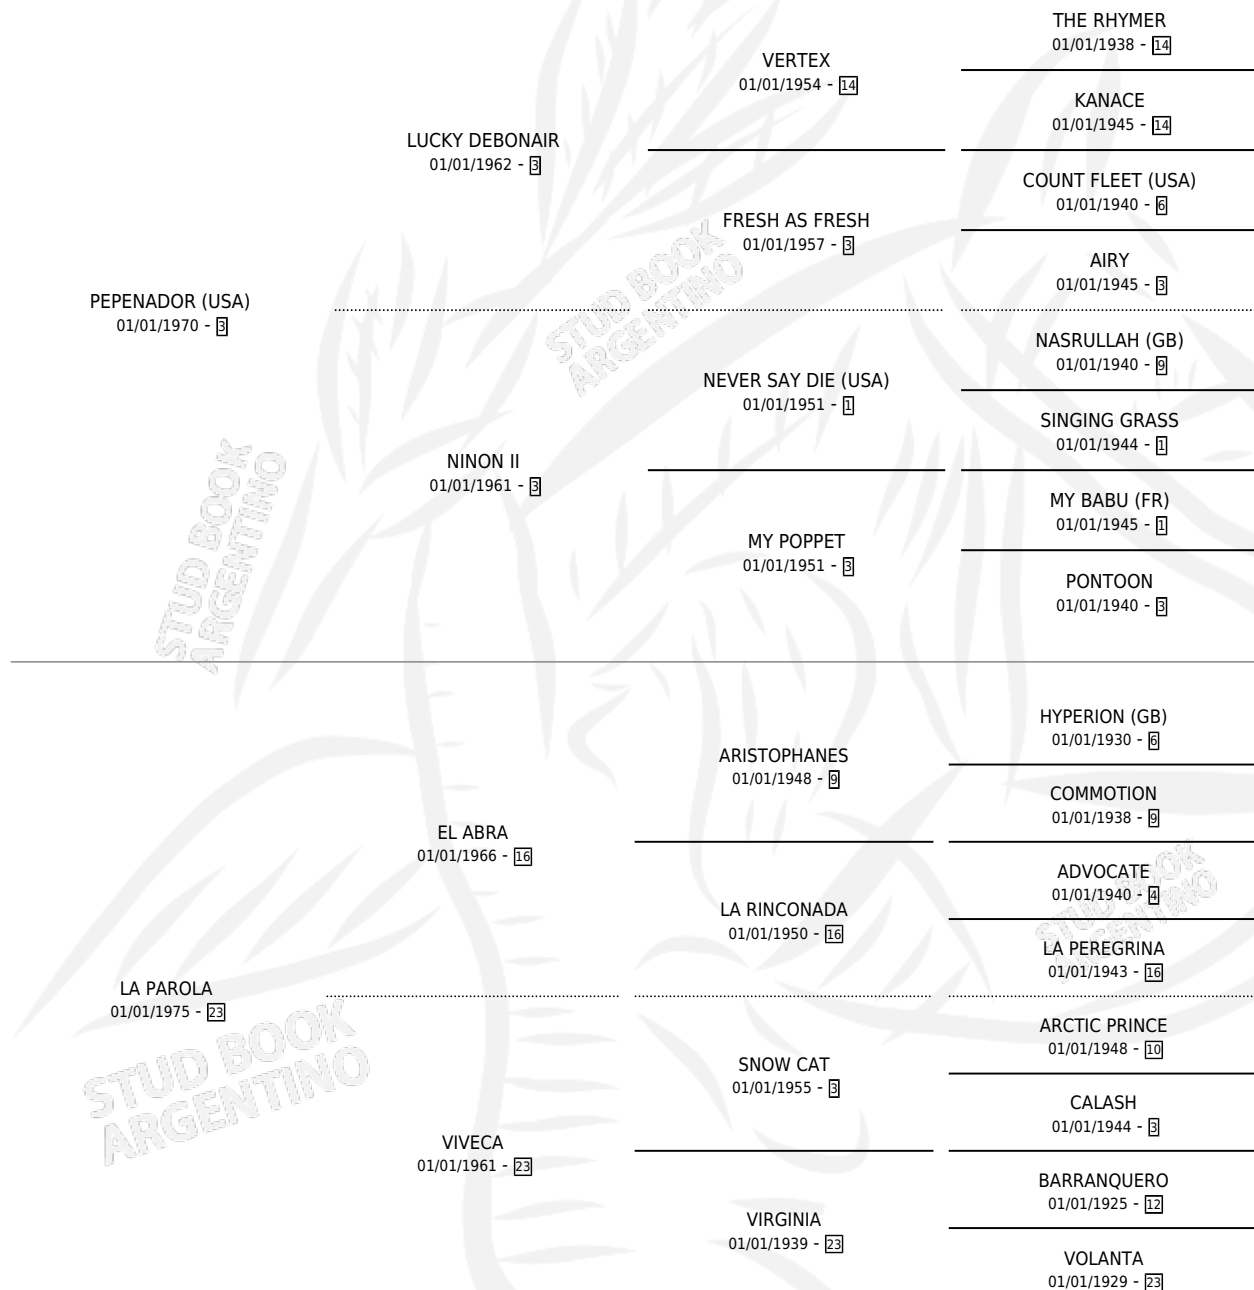

PAROLITA

por **PEPENADOR (USA)** y **LA PAROLA** por **EL ABRA**

Argentina · Hembra · Alazan · SP · 10/09/1986
Familia 23-a · Volumen 32

ESTADO

TIPIFICACIÓN SANGUÍNEA	✓
TIPIFICACIÓN POR ADN	✓
PASAPORTE	X
IDENTIFICACIÓN POR MICROCHIP	X
REPRODUCTOR	✓

Lugar de nacimiento: Don Santiago

Criador: Don Santiago

~

HIJOS

	MACHOS	HEMBRAS
9 NACIERON	7	2
5 CORRIERON	4	1
5 GANARON	4	1
0 GANADORES CL	0 GANADORES GR	0 GANADORES G1

PEDIGREE

CAMPAÑA

Solo carreras oficiales de Argentina