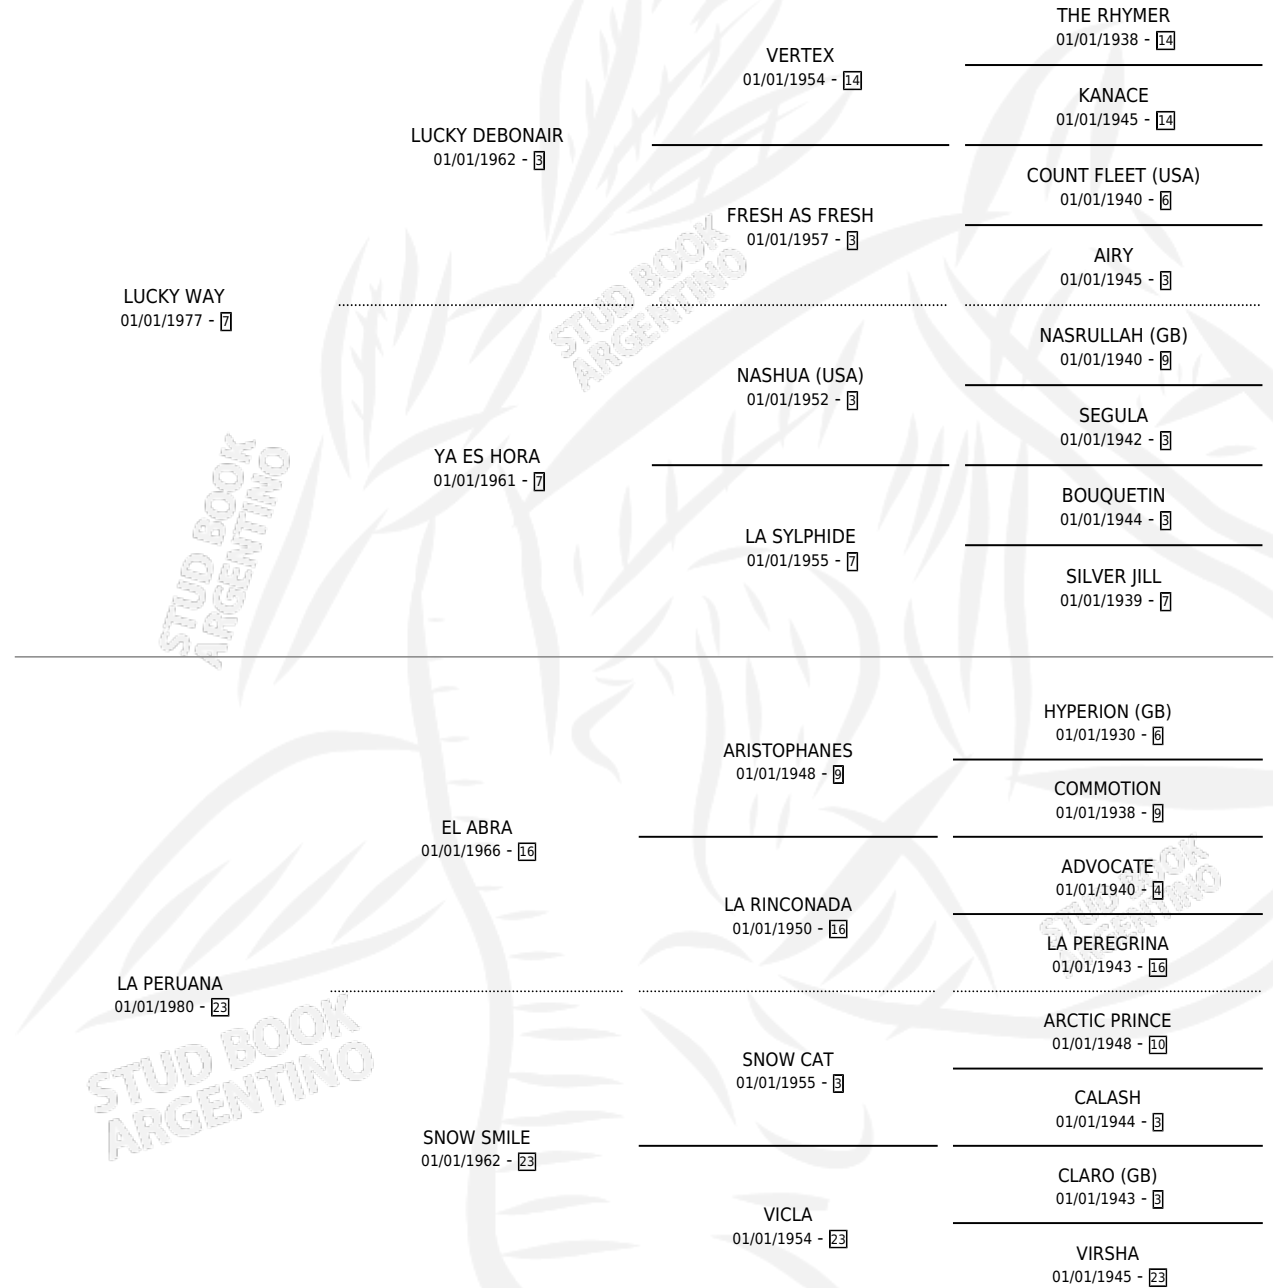

AS DE TRIUNFO

por LUCKY WAY y LA PERUANA por EL ABRA

Argentina · Macho · Alazan Tostado · SP · 15/08/1986
Familia 23-a · Volumen 32

ESTADO

TIPIFICACIÓN SANGUÍNEA	X
TIPIFICACIÓN POR ADN	X
PASAPORTE	X
IDENTIFICACIÓN POR MICROCHIP	X
REPRODUCTOR	X

Lugar de nacimiento: Don Santiago

Criador: Sin dato

PEDIGREE

CAMPAÑA

Solo carreras oficiales de Argentina

POR EDAD

EDAD	CC	1°	2°	3°	4°	5°	NP	CLC	CLG	CLCG1	CLGG1	IMPORTE	GANANCIA / CC
5 AÑOS	8	0	0	0	2	1	5	0	0	0	0	\$0	\$0
TOTALES	8	0	0	0	2	1	5	0	0	0	0	\$0	\$0
%		0.0%	0.0%	0.0%	25.0%	12.5%	62.5%	0.0%	0.0%	0.0%	0.0%		