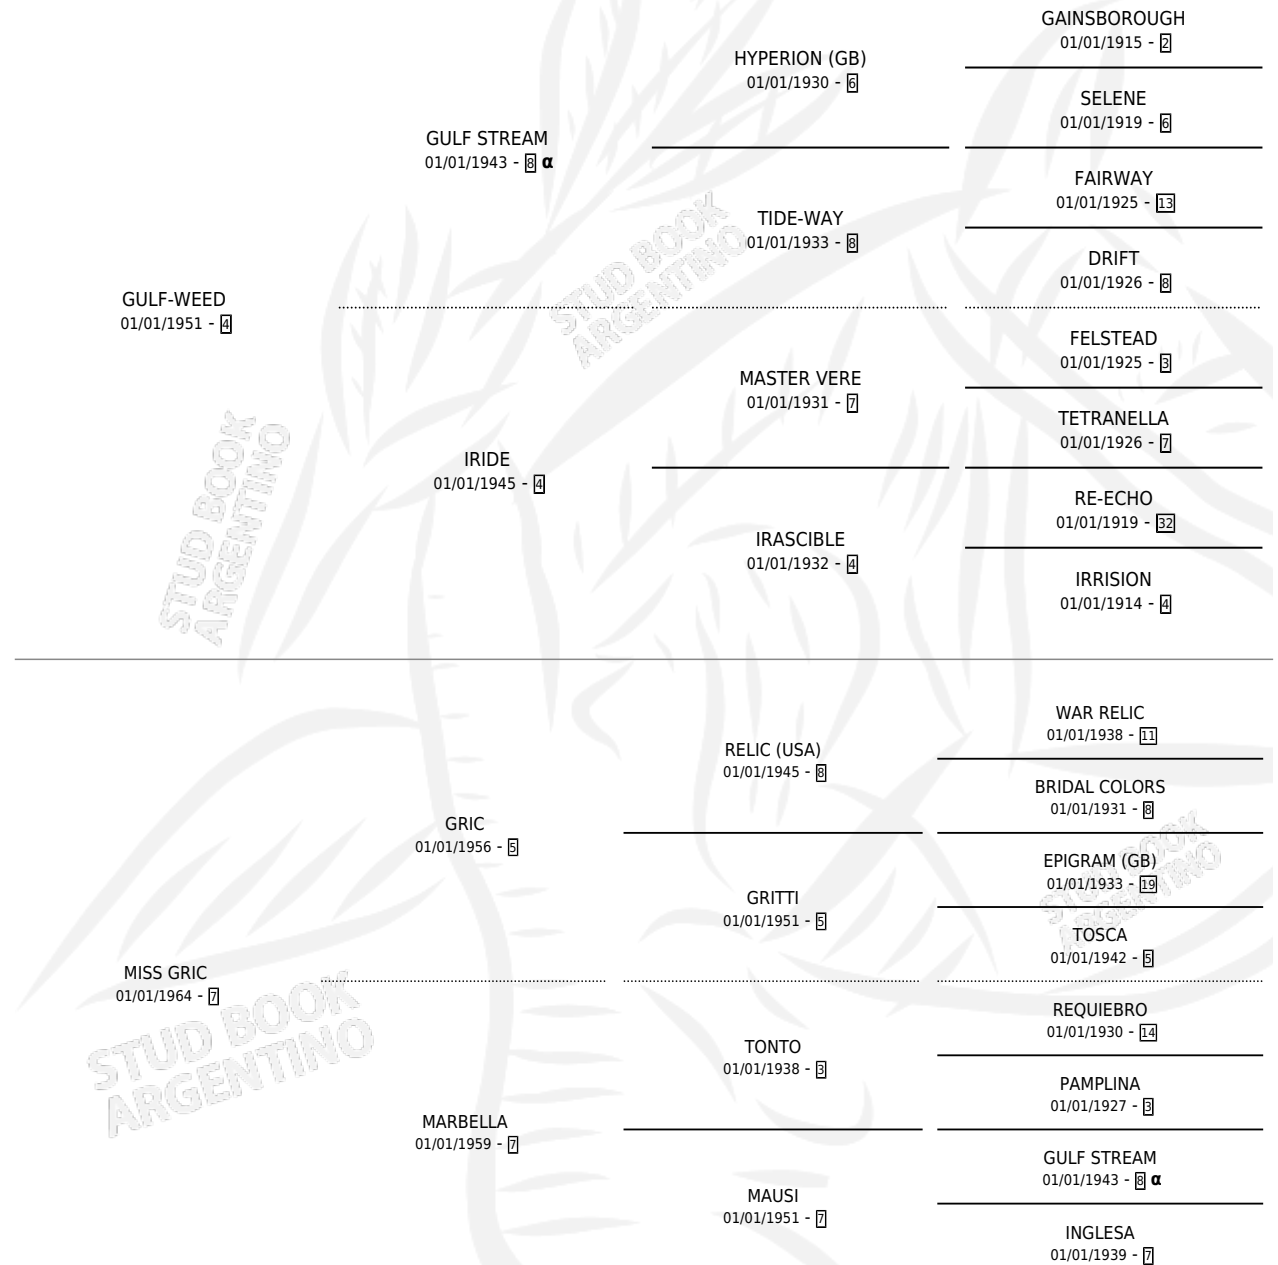

MEDIUM

por **GULF-WEED** y **MISS GRIC** por **GRIC**

Argentina · Macho · Tordillo · SP · 01/01/1969
Familia 7 · Volumen 27

ESTADO

TIPIFICACIÓN SANGUÍNEA	X
TIPIFICACIÓN POR ADN	X
PASAPORTE	X
IDENTIFICACIÓN POR MICROCHIP	X
REPRODUCTOR	✓

Lugar de nacimiento: Campo particular

Criador: Sin dato

~

HIJOS

	MACHOS	HEMBRAS
43 NACIERON	18	25
13 CORRIERON	6	7
11 GANARON	5	6

1 GANADORES **CL**   **0** GANADORES **GR**   **0** GANADORES **G1**

PEDIGREE

INBREEDING : α