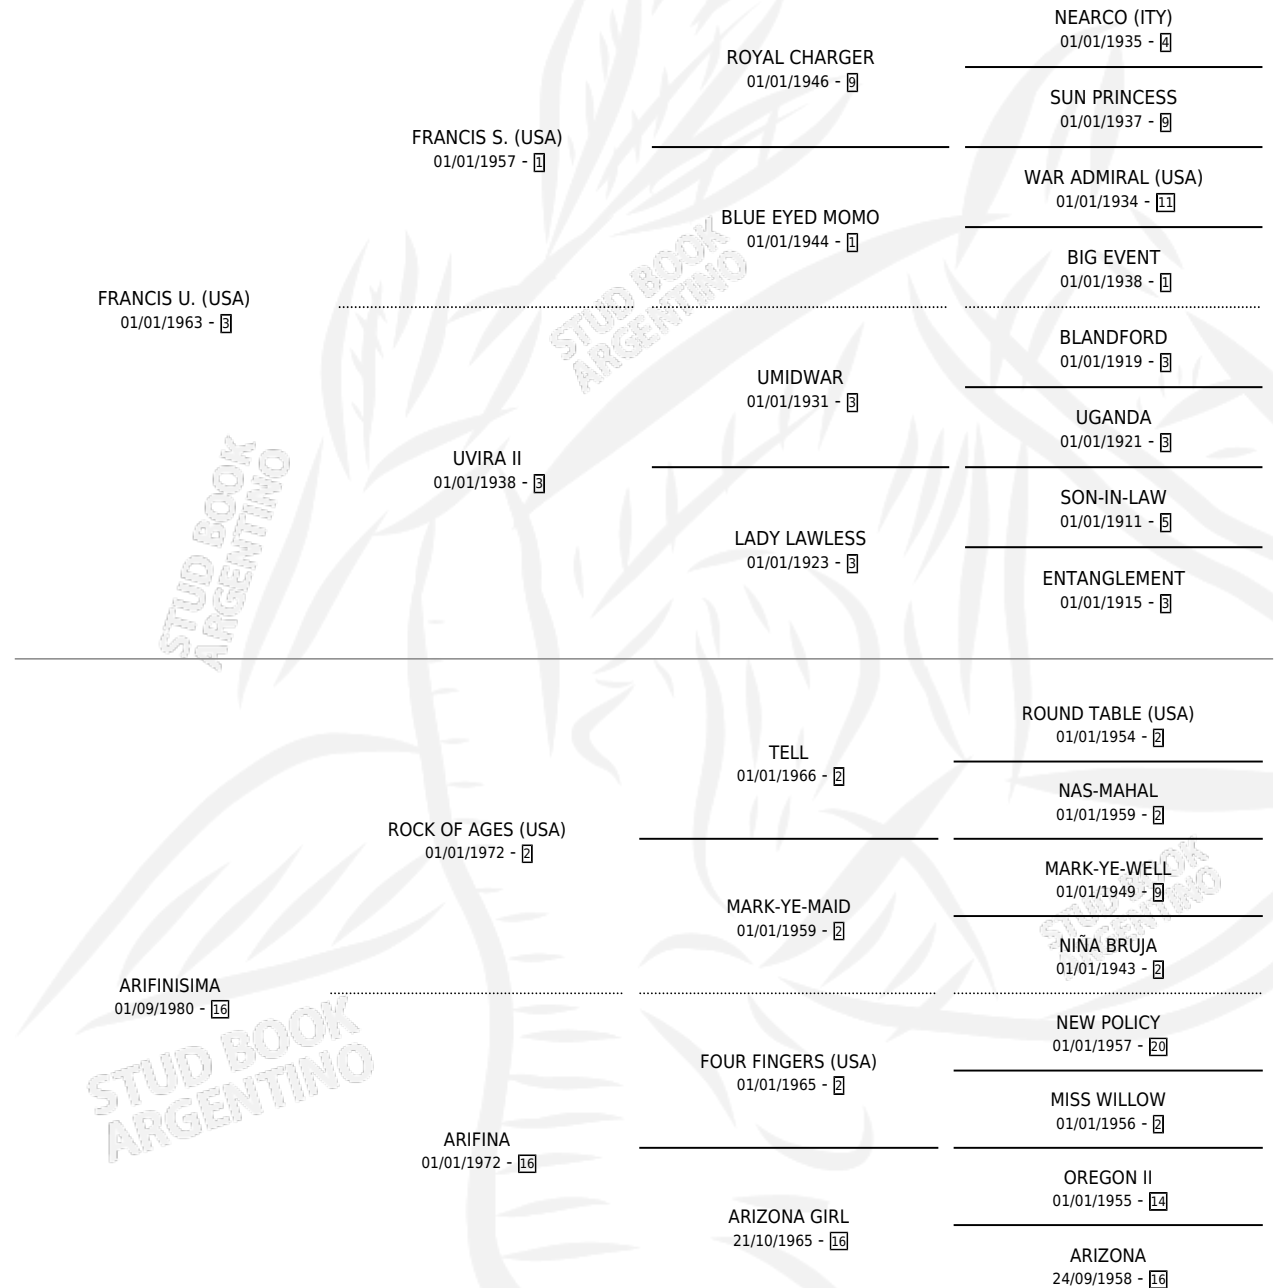

LANDINA

por FRANCIS U. (USA) y ARIFINISIMA por ROCK OF AGES (USA)

Argentina · Hembra · Zaino · SP · 30/08/1986
Familia 16-e · Volumen 32

ESTADO

TIPIFICACIÓN SANGUÍNEA	X
TIPIFICACIÓN POR ADN	X
PASAPORTE	X
IDENTIFICACIÓN POR MICROCHIP	X
REPRODUCTOR	X

Lugar de nacimiento: El Paso
Criador: Sin dato

PEDIGREE

CAMPAÑA

Solo carreras oficiales de Argentina

POR EDAD

EDAD	CC	1°	2°	3°	4°	5°	NP	CLC	CLG	CLCG1	CLGG1	IMPORTE	GANANCIA / CC
3 AÑOS	5	0	0	0	0	0	5	0	0	0	0	\$0	\$0
TOTALES	5	0	0	0	0	0	5	0	0	0	0	\$0	\$0
%		0.0%	0.0%	0.0%	0.0%	0.0%	100%	0.0%	0.0%	0.0%	0.0%		