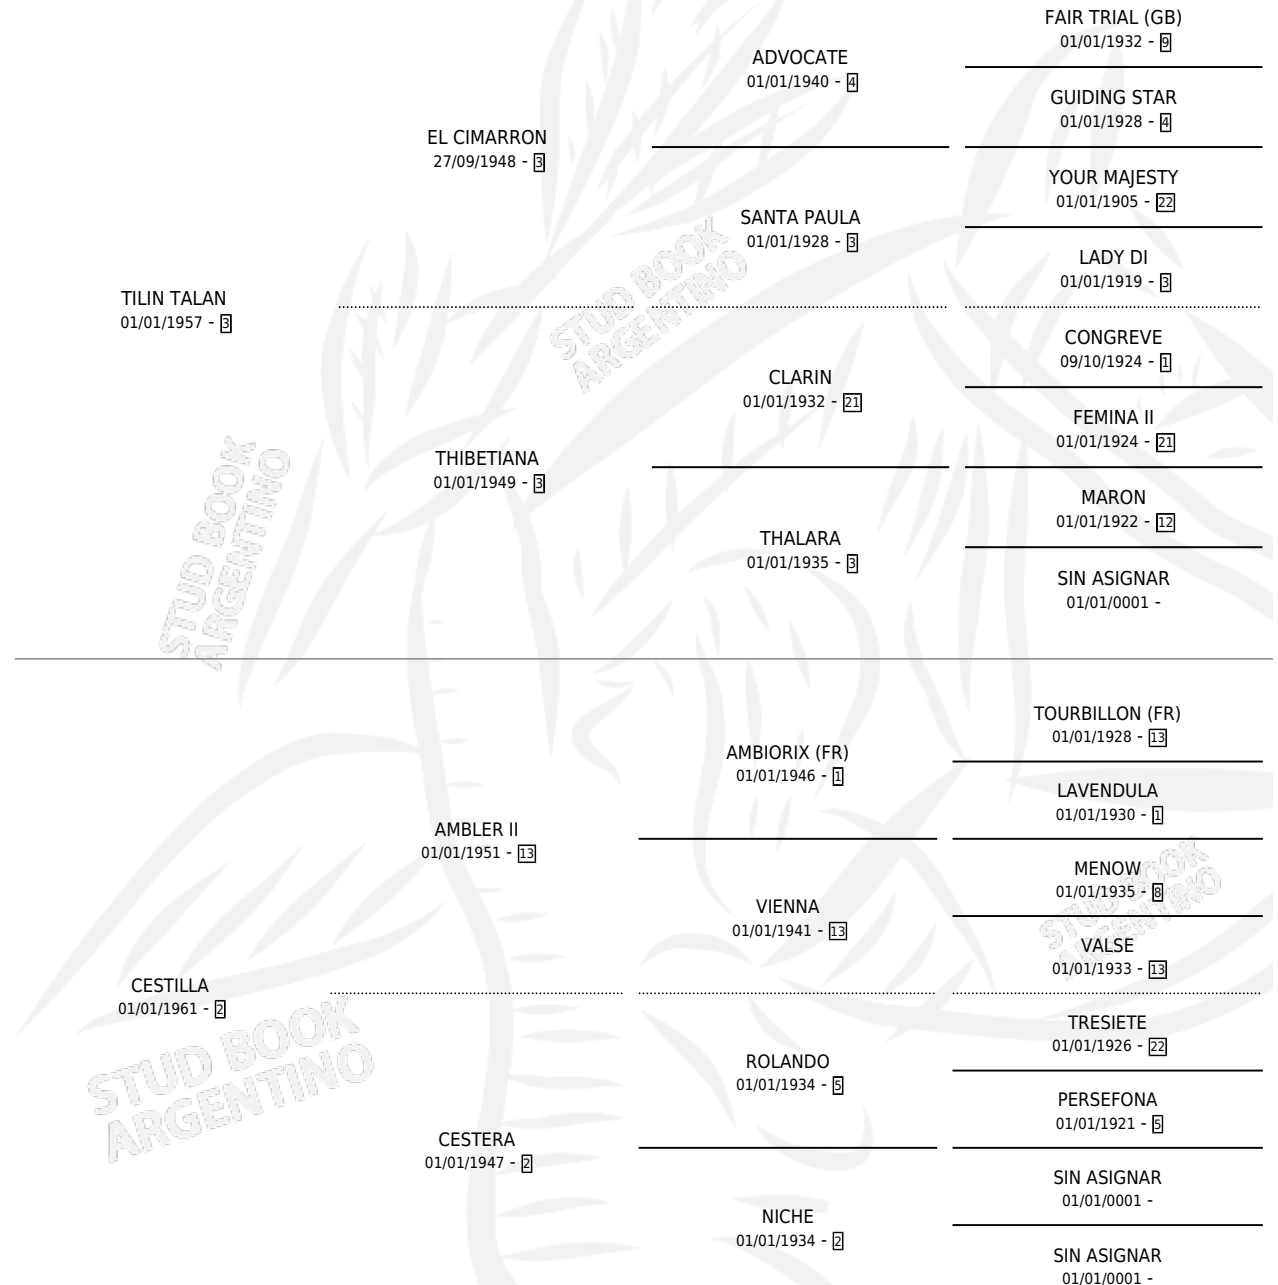

TILINA

por TILIN TALAN y CESTILLA por AMBLER II

Argentina · Hembra · Zaino Colorado · SP · 01/01/1969
Familia 2-h · Volumen 27

ESTADO

TIPIFICACIÓN SANGUÍNEA	X
TIPIFICACIÓN POR ADN	X
PASAPORTE	X
IDENTIFICACIÓN POR MICROCHIP	X
REPRODUCTOR	✓

Lugar de nacimiento: Campo particular

Criador: Sin dato

~

HIJOS

	MACHOS	HEMBRAS
7 NACIERON	1	6
SIN ACTUACIONES		

PEDIGREE

S

mientos 2 / Efectividad 50.00%

PADRILLO	PRODUCTO	CRIADOR	1ER SERVICIO	ÚLTIMO SERVICIO
GOLD CAP	Ø		11/09/1987	29/12/1987
TILINA GOLD CAP	Ø		26/10/1986	29/12/1986
Datos oficiales del Stud Book Argentino				
TEMPRANAL	TEMILINA (H A, 03/11/1984)	SIN DATO		
Documento generado el 28/04/2026				
RUNNING FLOW studbook.org.ar	TILDADA (H Z, 22/10/1985)	SIN DATO		