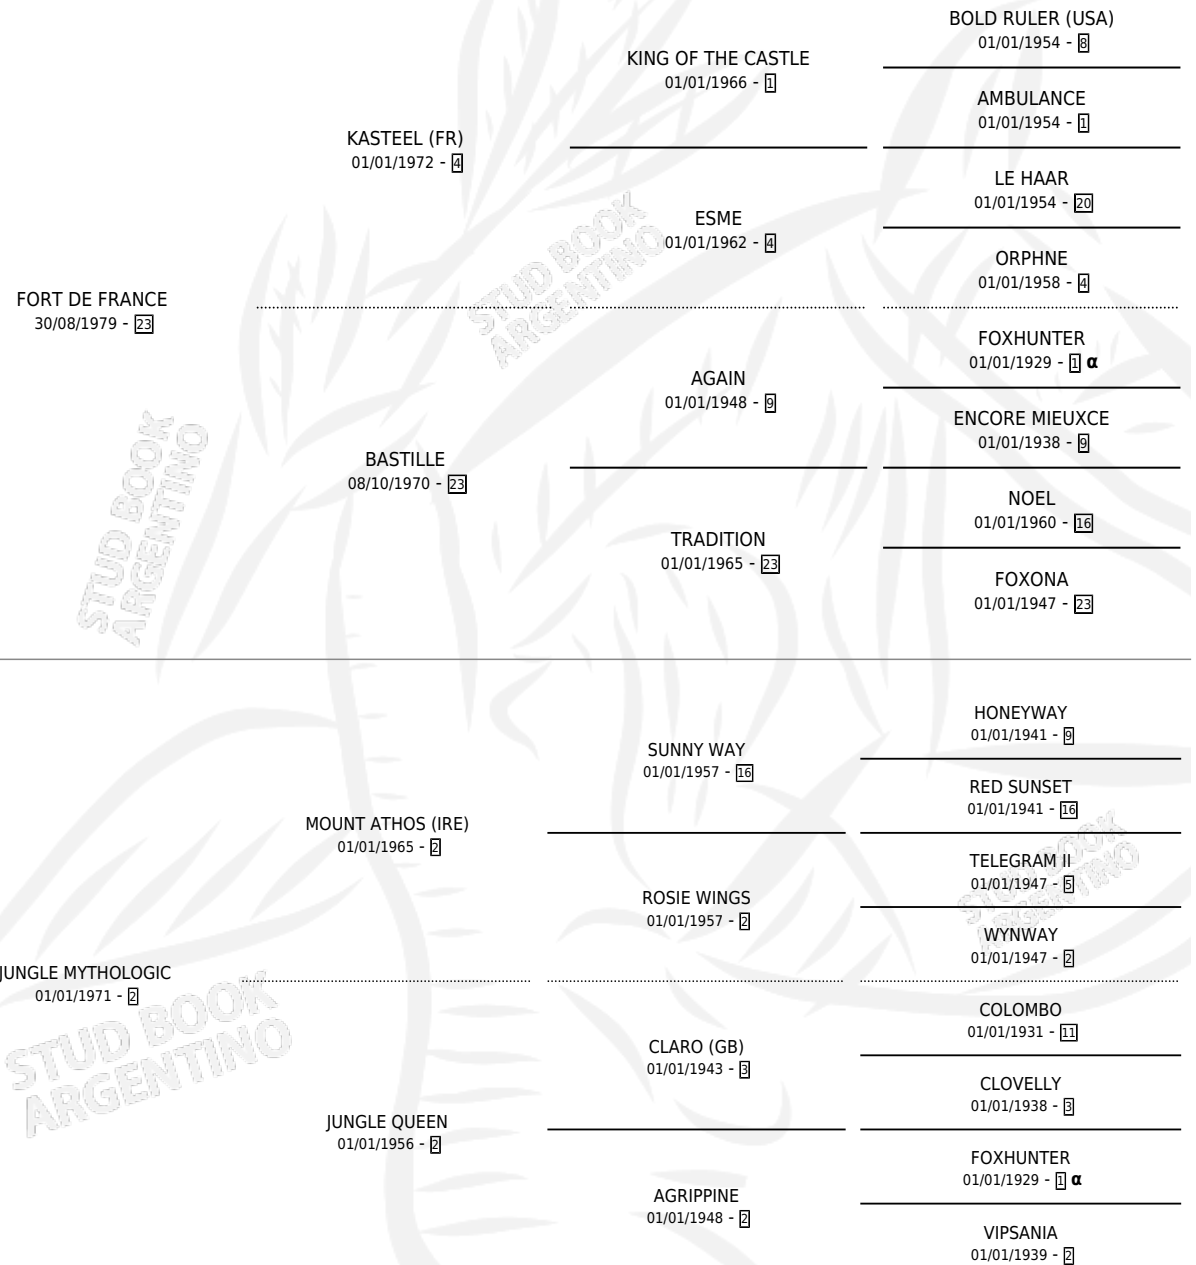

JUVENILIA

por **FORT DE FRANCE** y **JUNGLE MYTHOLOGIC** por **MOUNT ATHOS (IRE)**

Argentina · Hembra · Zaino · SP · 17/08/1986
Familia 2-g · Volumen 32

ESTADO

TIPIFICACIÓN SANGUÍNEA	✓
TIPIFICACIÓN POR ADN	✓
PASAPORTE	X
IDENTIFICACIÓN POR MICROCHIP	X
REPRODUCTOR	✓

Lugar de nacimiento: La Quebrada

Criador: Ceriani Cernadas Hernan y Ferrer Reyes Sara Ceriani De

~

HIJOS

	MACHOS	HEMBRAS
11 NACIERON	4	7
8 CORRIERON	3	5
6 GANARON	2	4

0	0	0
GANADORES CL	GANADORES GR	GANADORES G1

PEDIGREE

INBREEDING : α