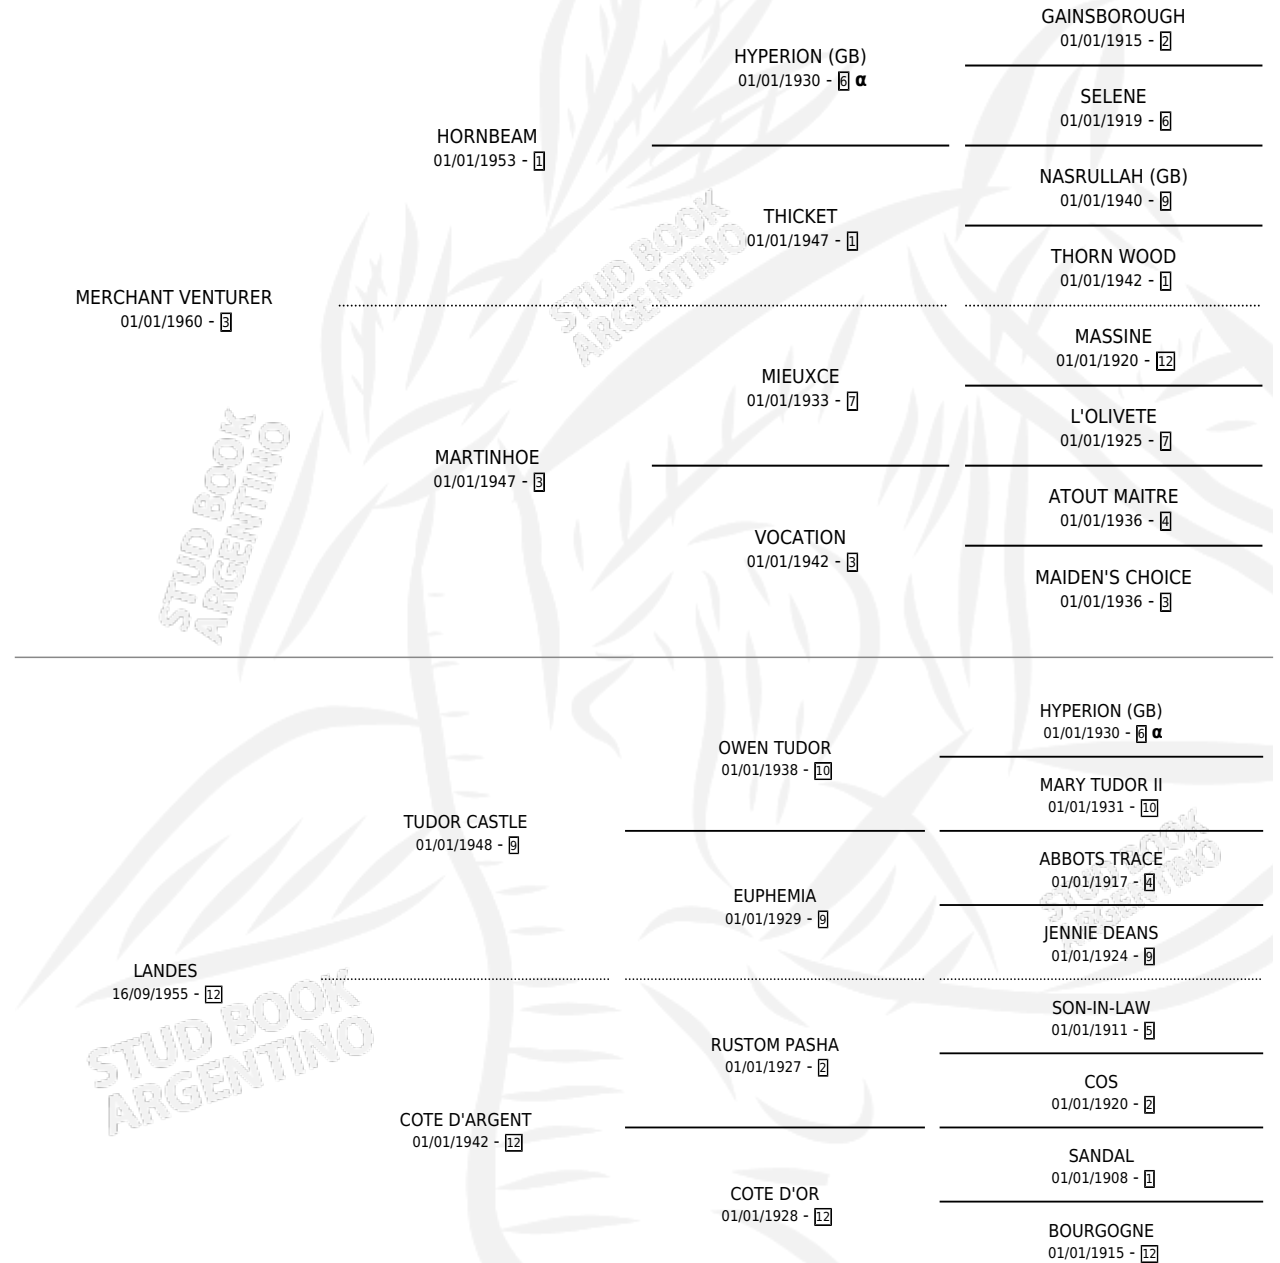

SAVOYARD

por **MERCHANT VENTURER** y **LANDES** por **TUDOR CASTLE**

Argentina · Macho · Alazan · SP · 07/08/1969
Familia 12-d · Volumen 27

ESTADO

TIPIFICACIÓN SANGUÍNEA	X
TIPIFICACIÓN POR ADN	X
PASAPORTE	X
IDENTIFICACIÓN POR MICROCHIP	X
REPRODUCTOR	X

Lugar de nacimiento: Campo particular

Criador: Sin dato

PEDIGREE

INBREEDING : α

SAVOYARD

Datos oficiales del Stud Book Argentino

Documento generado el 04/05/2026

studbook.org.ar