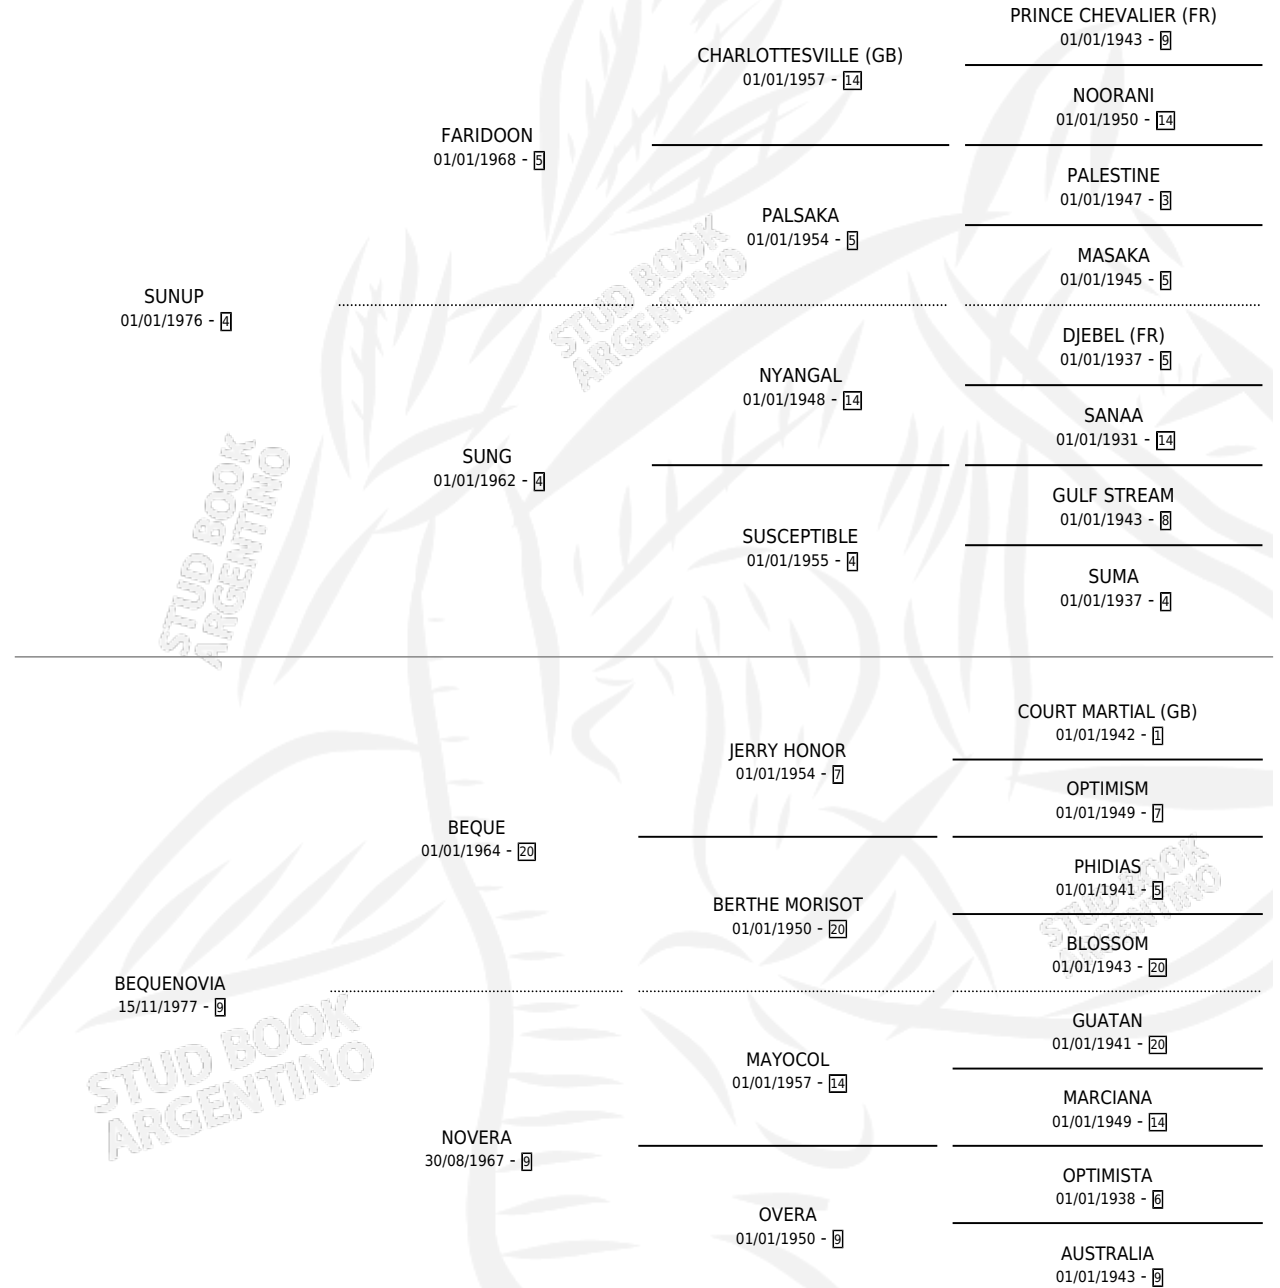

SU NOVIA

por SUNUP y BEQUENOVIA por BEQUE

Argentina · Hembra · Alazan · SP · 08/08/1986
Familia 9-g · Volumen 32

ESTADO

TIPIFICACIÓN SANGUÍNEA	X
TIPIFICACIÓN POR ADN	X
PASAPORTE	X
IDENTIFICACIÓN POR MICROCHIP	X
REPRODUCTOR	X

Lugar de nacimiento: Mision

Criador: Sin dato

PEDIGREE

CAMPAÑA

Solo carreras oficiales de Argentina

POR EDAD

EDAD	CC	1°	2°	3°	4°	5°	NP	CLC	CLG	CLCG1	CLGG1	IMPORTE	GANANCIA / CC
4 AÑOS	2	0	0	0	1	0	1	0	0	0	0	\$0	\$0
TOTALES	2	0	0	0	1	0	1	0	0	0	0	\$0	\$0
%		0.0%	0.0%	0.0%	50.0%	0.0%	50.0%	0.0%	0.0%	0.0%	0.0%		