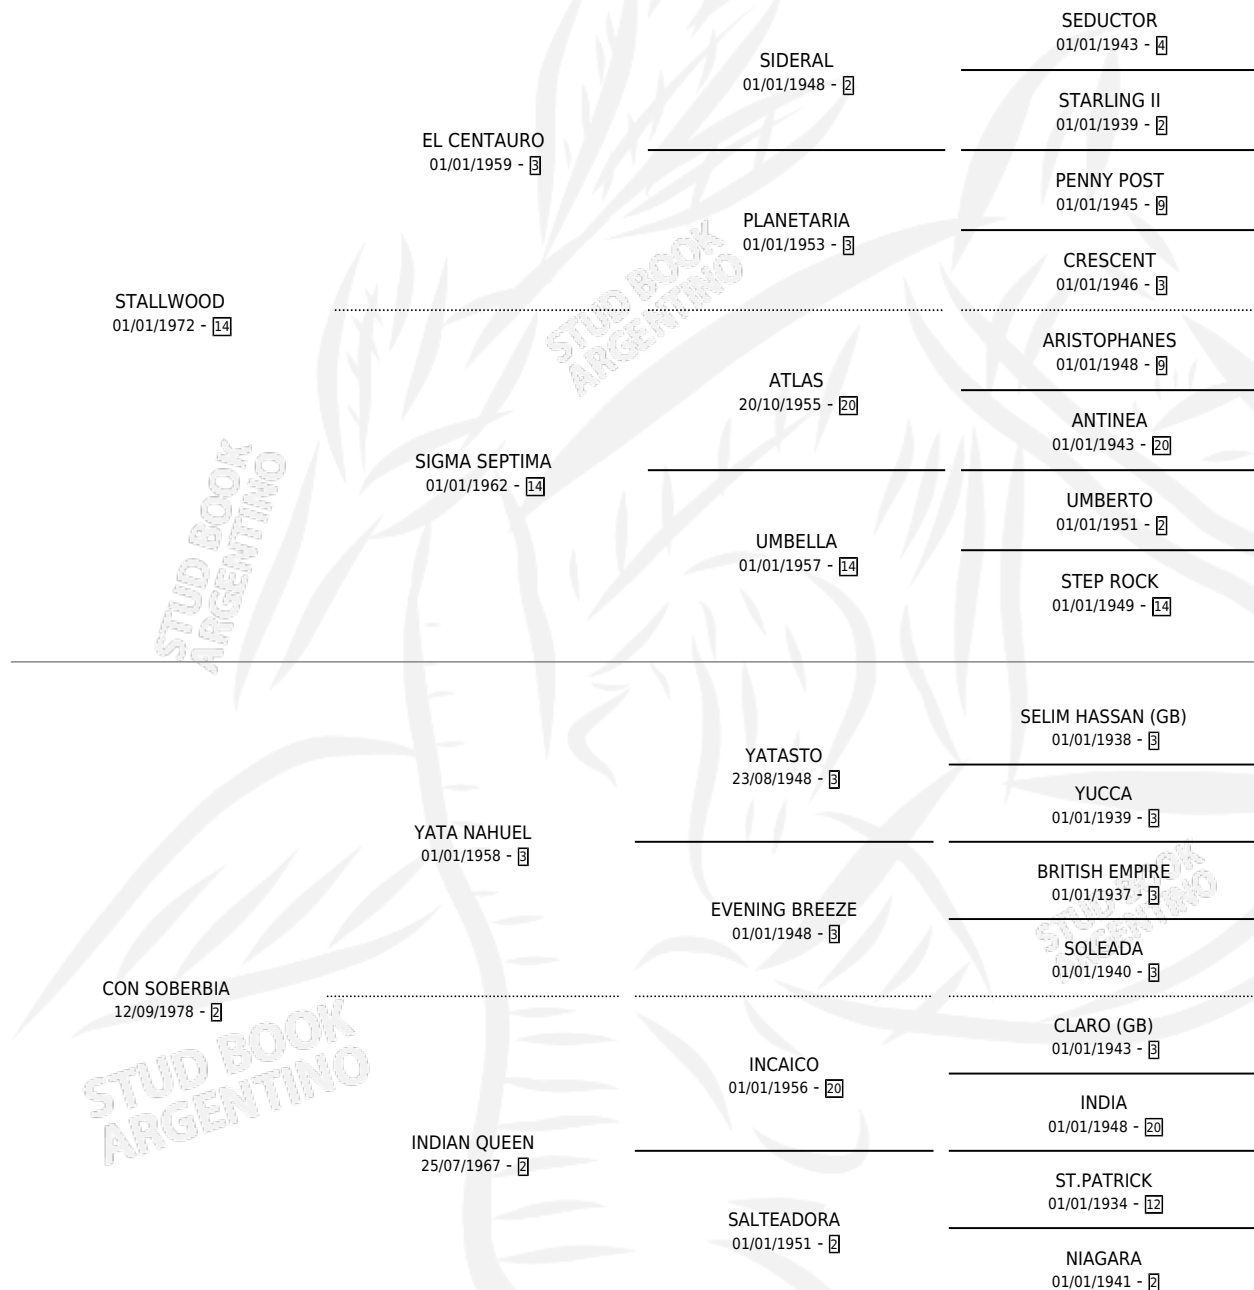

Lugar de nacimiento: Firmamento

Criador: Sin dato

~

HIJOS

	MACHOS	HEMBRAS
1 NACIERON	1	0
1 CORRIERON	1	0
1 GANARON	1	0
0 GANADORES CL	0 GANADORES GR	0 GANADORES G1

PEDIGREE

CAMPAÑA

Solo carreras oficiales de Argentina