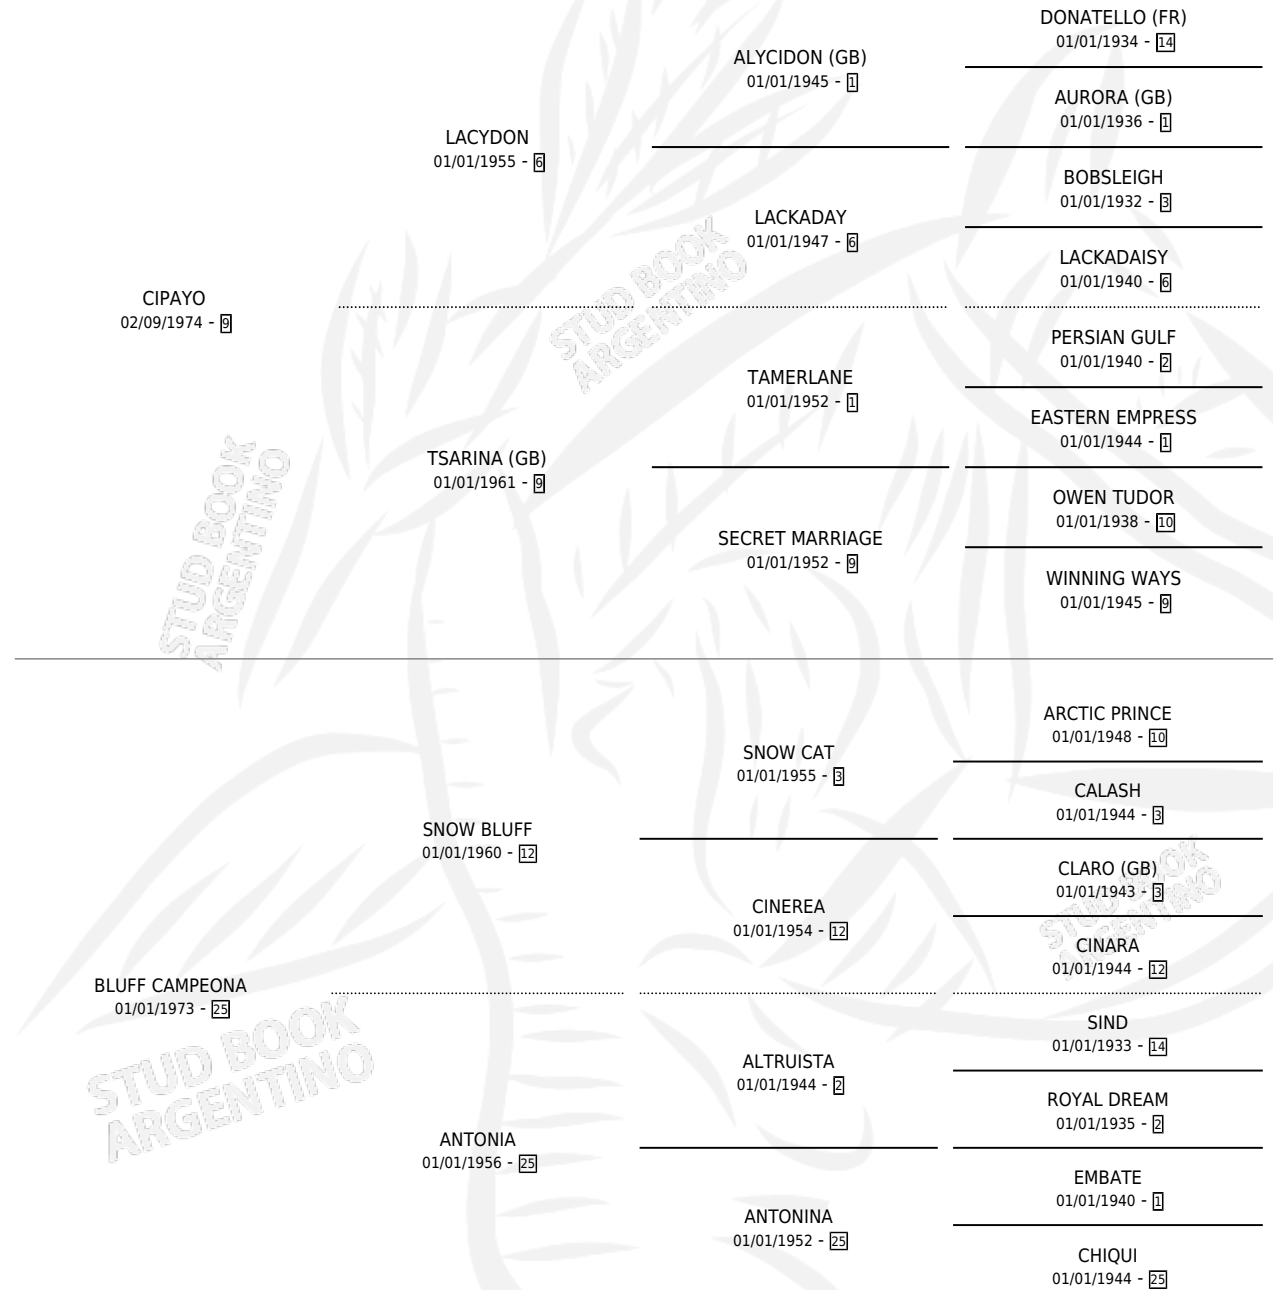

EL EDITOR

por CIPAYO y BLUFF CAMPEONA por SNOW BLUFF

Argentina · Macho · Alazan · SP · 26/08/1986
Familia 25 · Volumen 32

ESTADO

TIPIFICACIÓN SANGUÍNEA	✓
TIPIFICACIÓN POR ADN	X
PASAPORTE	X
IDENTIFICACIÓN POR MICROCHIP	X
REPRODUCTOR	✓

Lugar de nacimiento: Firmamento

Criador: Sin dato

~

HIJOS

	MACHOS	HEMBRAS
74 NACIERON	32	42
13 CORRIERON	10	3
4 GANARON	4	0
0 GANADORES CL	0 GANADORES GR	0 GANADORES G1

PEDIGREE