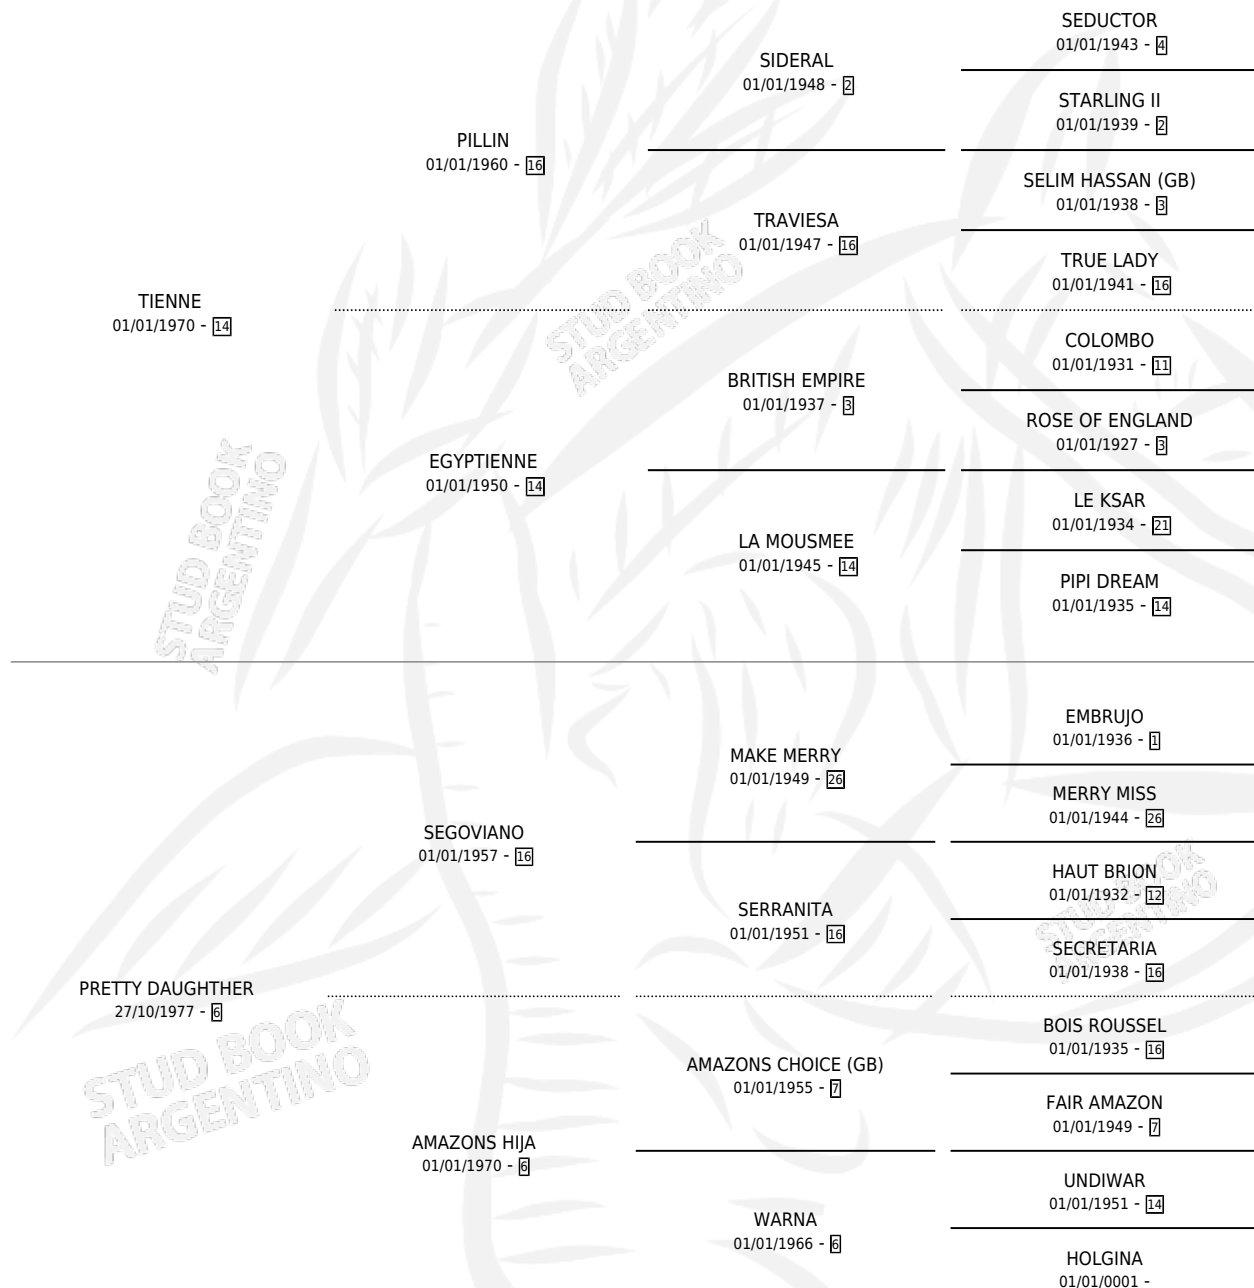

TIENE ANGEL

por TIENNE y PRETTY DAUGHTER por SEGOVIANO

Argentina · Macho · Alazan · SP · 03/09/1986
Familia 6 · Volumen 32

ESTADO

TIPIFICACIÓN SANGUÍNEA	X
TIPIFICACIÓN POR ADN	X
PASAPORTE	X
IDENTIFICACIÓN POR MICROCHIP	X
REPRODUCTOR	X

Lugar de nacimiento: Don Fabian

Criador: Sin dato

PEDIGREE

TIENE ANGEL

Datos oficiales del Stud Book Argentino

Documento generado el 12/05/2026

studbook.org.ar