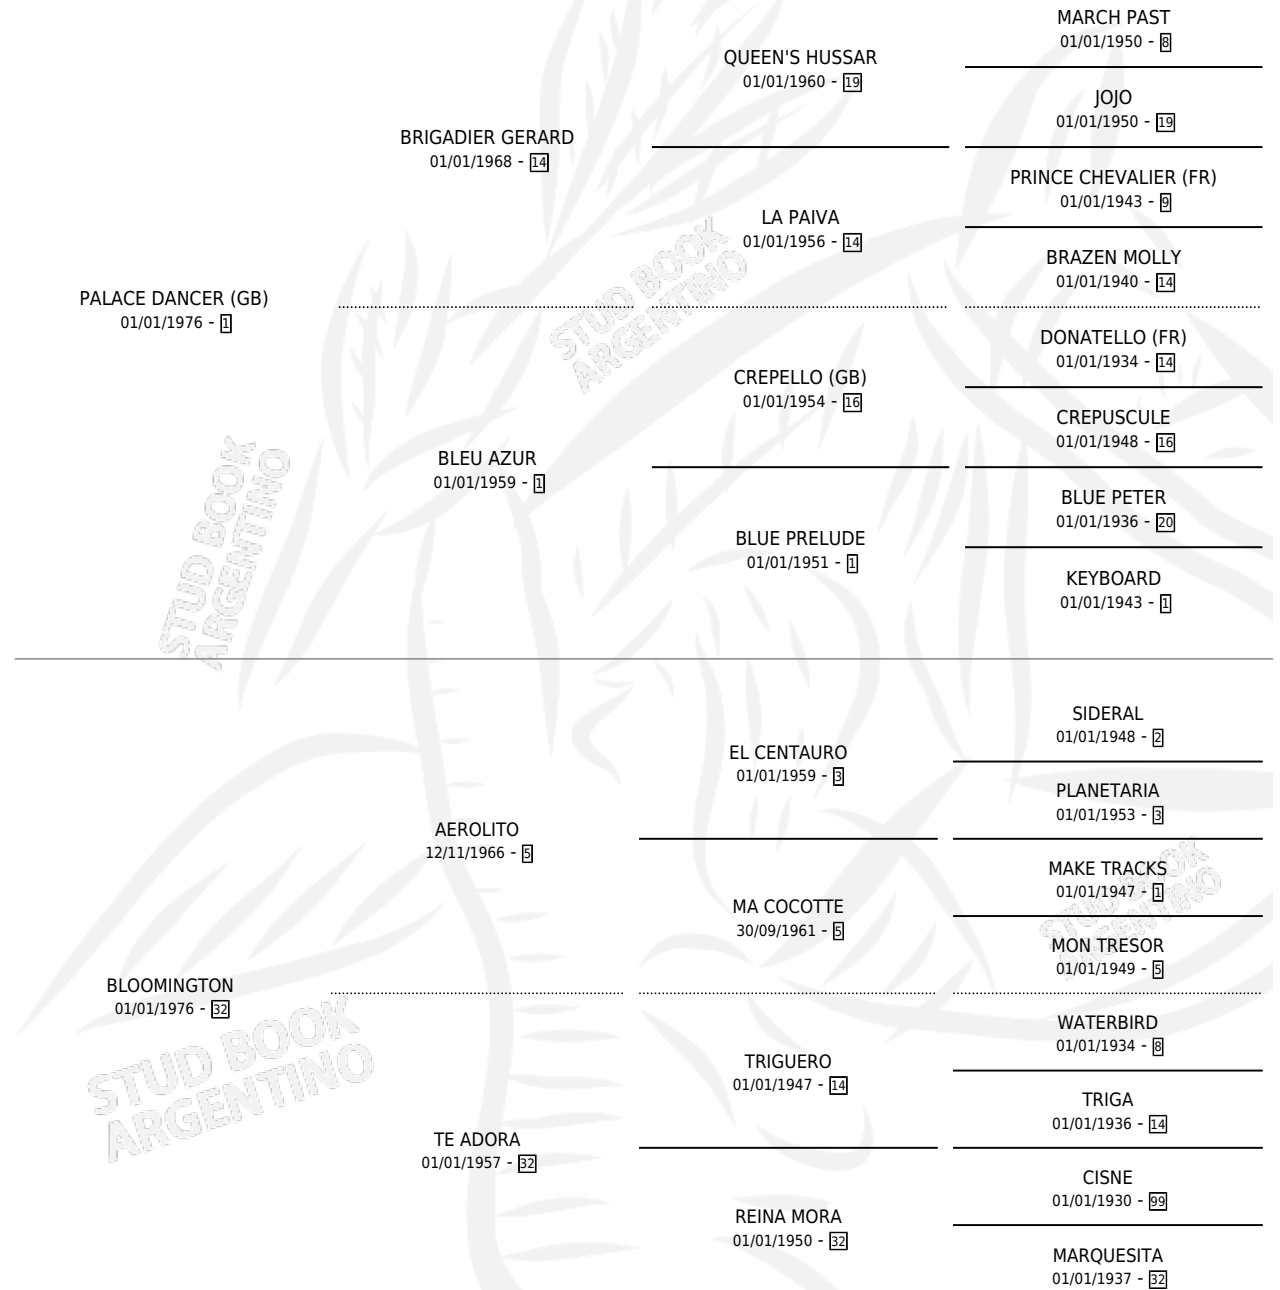

SED MARTIN

por **PALACE DANCER (GB)** y **BLOOMINGTON** por **AEROLITO**

Argentina · Macho · Alazan Tostado · SP · 17/08/1986
Familia 32 · Volumen 32

ESTADO

TIPIFICACIÓN SANGUÍNEA	X
TIPIFICACIÓN POR ADN	X
PASAPORTE	X
IDENTIFICACIÓN POR MICROCHIP	X
REPRODUCTOR	X

Lugar de nacimiento:

Criador: Las Camelias S.R.L.

PEDIGREE

CAMPAÑA

Solo carreras oficiales de Argentina

POR EDAD

EDAD	CC	1°	2°	3°	4°	5°	NP	CLC	CLG	CLCG1	CLGG1	IMPORTE	GANANCIA / CC
4 AÑOS	3	0	0	0	0	0	3	0	0	0	0	\$0	\$0
TOTALES	3	0	0	0	0	0	3	0	0	0	0	\$0	\$0
%		0.0%	0.0%	0.0%	0.0%	0.0%	100%	0.0%	0.0%	0.0%	0.0%		