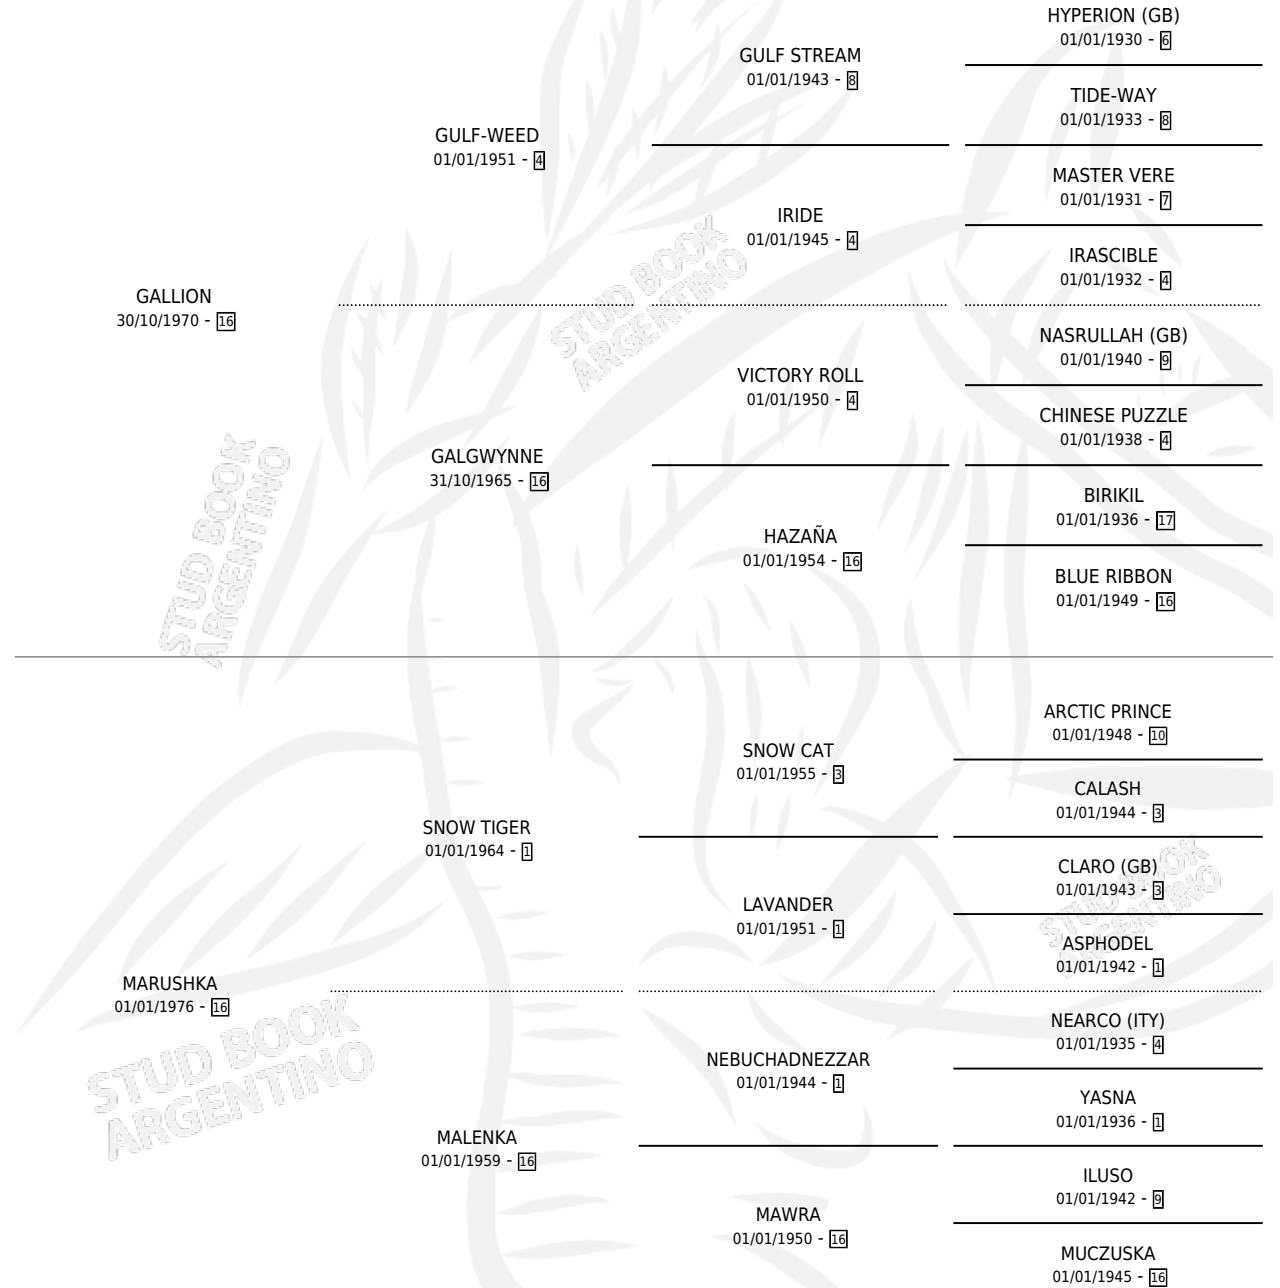

SED MONICA

por GALLION y MARUSHKA por SNOW TIGER

Argentina · Hembra · Alazan · SP · 04/09/1986
Familia 16 · Volumen 32

ESTADO

TIPIFICACIÓN SANGUÍNEA	X
TIPIFICACIÓN POR ADN	X
PASAPORTE	X
IDENTIFICACIÓN POR MICROCHIP	X
REPRODUCTOR	X

Lugar de nacimiento:

Criador: Sin dato

PEDIGREE

SED MONICA

Datos oficiales del Stud Book Argentino

Documento generado el 08/05/2026

studbook.org.ar