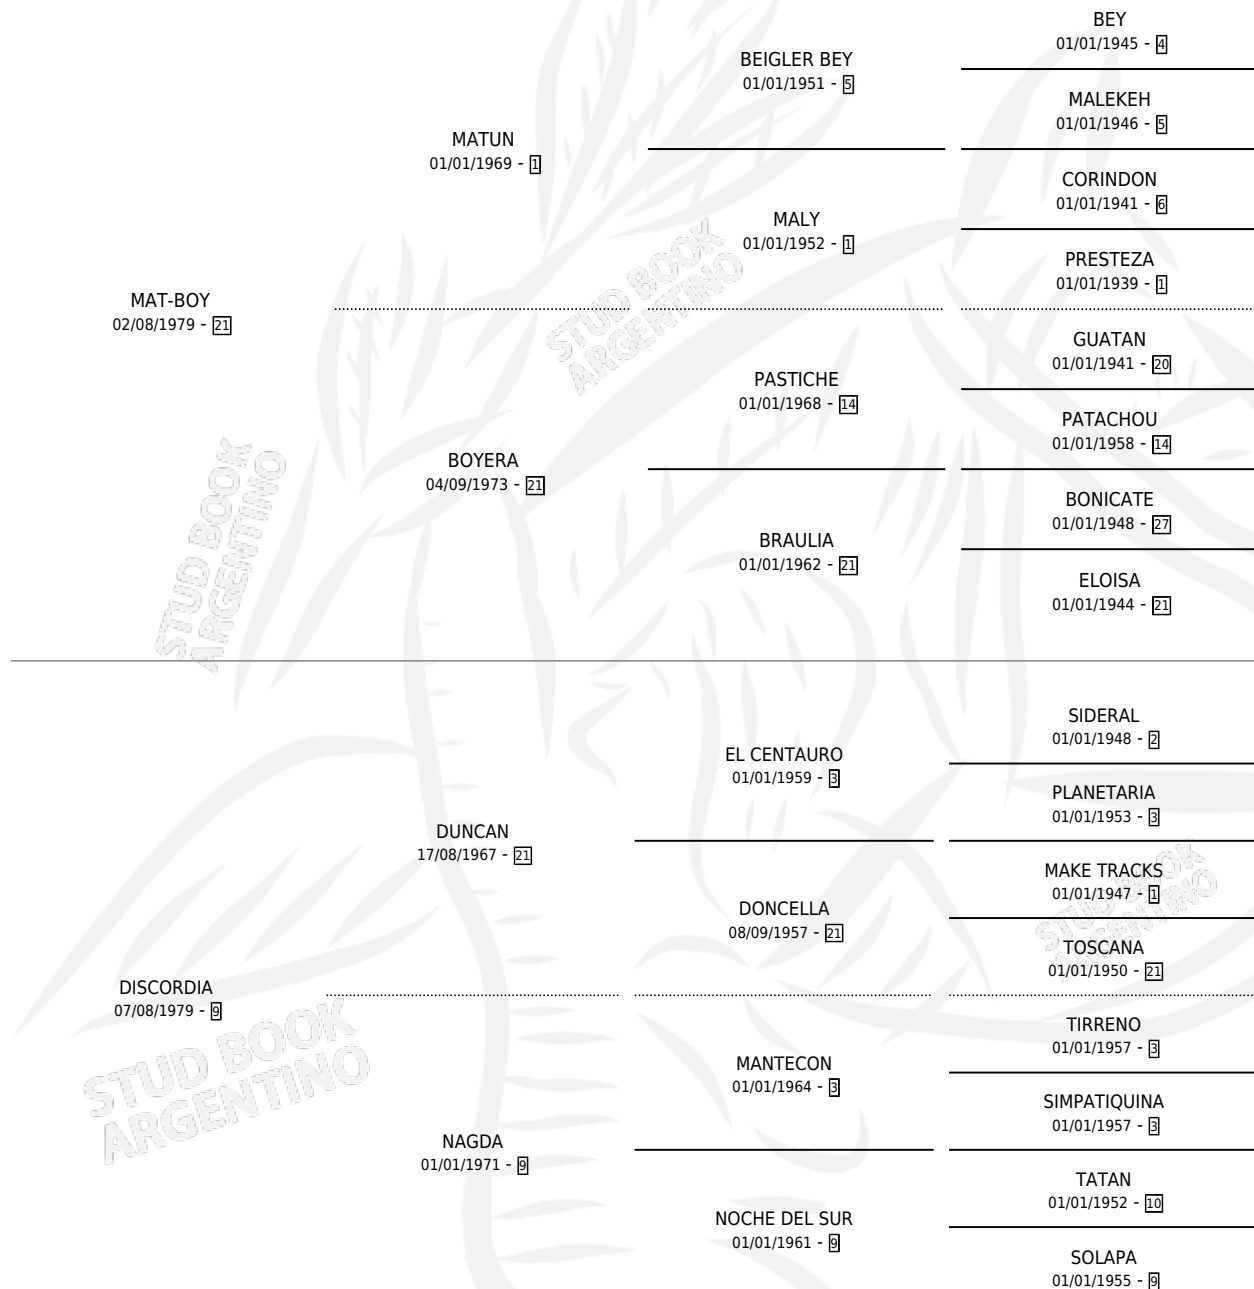

MAT GUERRERO

por MAT-BOY y DISCORDIA por DUNCAN

Argentina · Macho · Alazan · SP · 15/09/1986
Familia 9-g · Volumen 32

ESTADO

TIPIFICACIÓN SANGUÍNEA	X
TIPIFICACIÓN POR ADN	X
PASAPORTE	X
IDENTIFICACIÓN POR MICROCHIP	X
REPRODUCTOR	X

Lugar de nacimiento: Los Ilusos

Criador: Sin dato

PEDIGREE

CAMPAÑA

Solo carreras oficiales de Argentina

POR EDAD

EDAD	CC	1°	2°	3°	4°	5°	NP	CLC	CLG	CLCG1	CLGG1	IMPORTE	GANANCIA / CC
3 AÑOS	1	0	0	0	0	0	1	0	0	0	0	\$0	\$0
TOTALES	1	0	0	0	0	0	1	0	0	0	0	\$0	\$0
%		0.0%	0.0%	0.0%	0.0%	0.0%	100%	0.0%	0.0%	0.0%	0.0%		