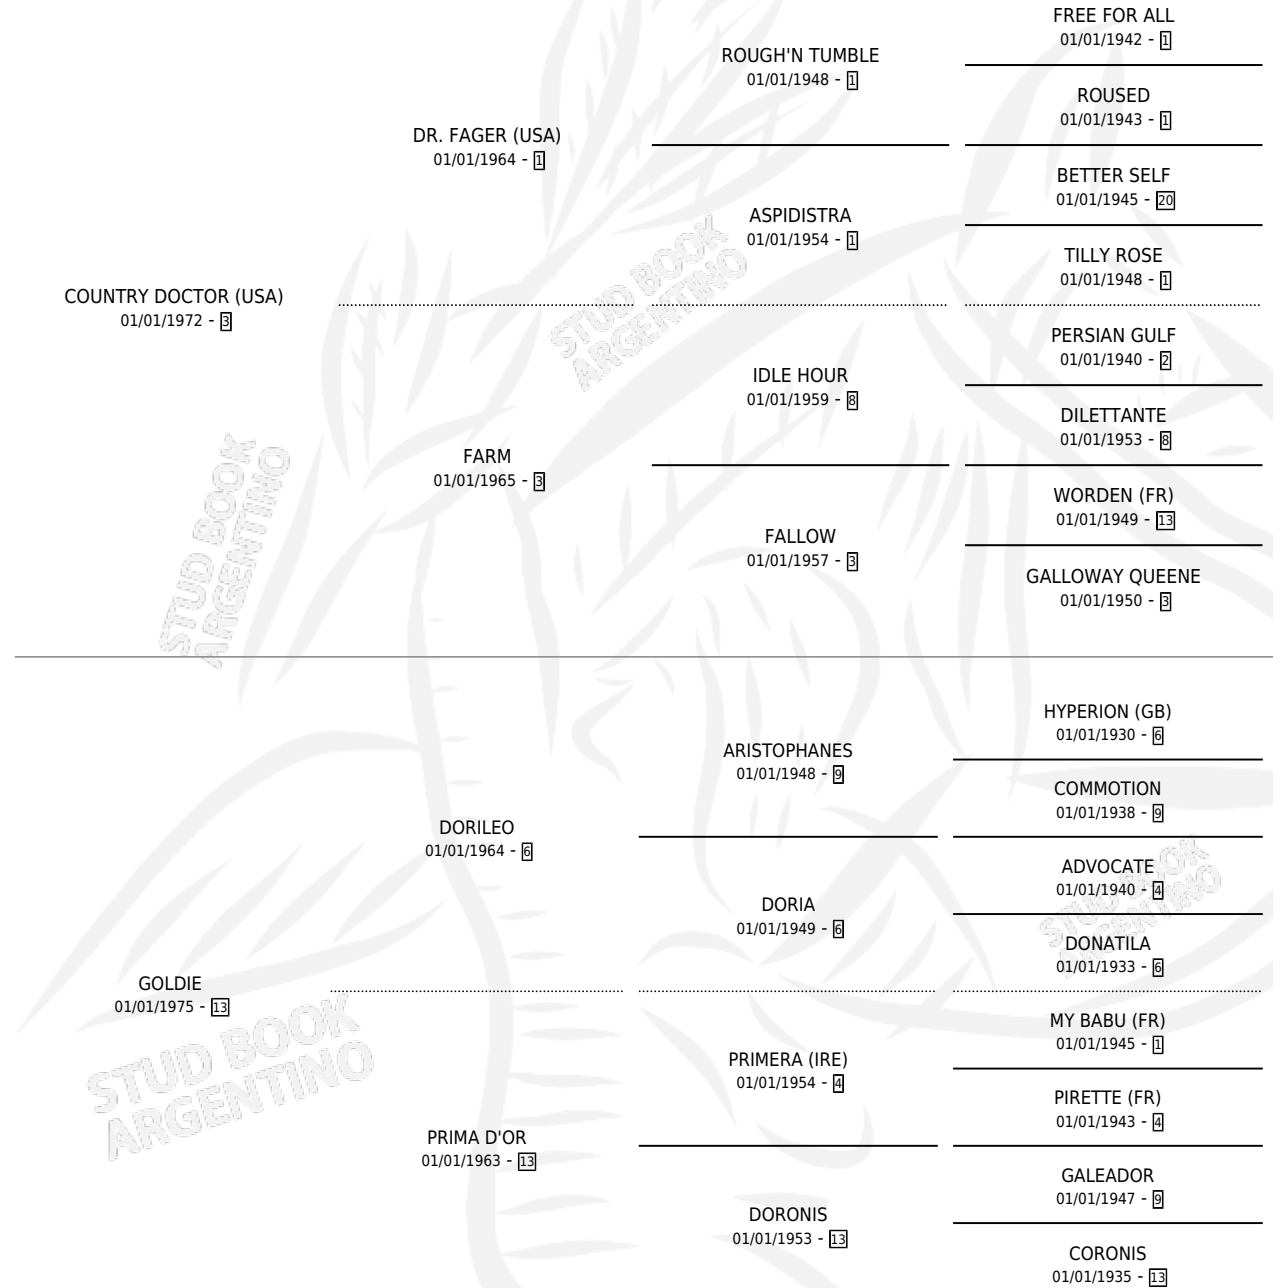

LA TACAÑA

por COUNTRY DOCTOR (USA) y GOLDIE por DORILEO

Argentina · Hembra · Alazan · SP · 02/09/1986
Familia 13-c · Volumen 32

ESTADO

TIPIFICACIÓN SANGUÍNEA	✓
TIPIFICACIÓN POR ADN	X
PASAPORTE	X
IDENTIFICACIÓN POR MICROCHIP	X
REPRODUCTOR	✓

Lugar de nacimiento: Los Ilusos

Criador: Sin dato

~

HIJOS

	MACHOS	HEMBRAS
1 NACIERON	1	0
SIN ACTUACIONES		

PEDIGREE

S

mientos 1 / Efectividad 20.00%

PADRILLO	PRODUCTO	CRIADOR	1ER SERVICIO	ÚLTIMO SERVICIO
SUNALDEE	∅		04/12/1994	06/12/1994
MACUMBERO	∅		10/11/1993	12/11/1993
MACUMBERO	KALISKY (M A, 17/09/1993)	SIN DATO	30/09/1992	02/10/1992
MACUMBERO	∅		14/12/1991	16/12/1991
MACUMBERO	∅		30/10/1990	01/11/1990