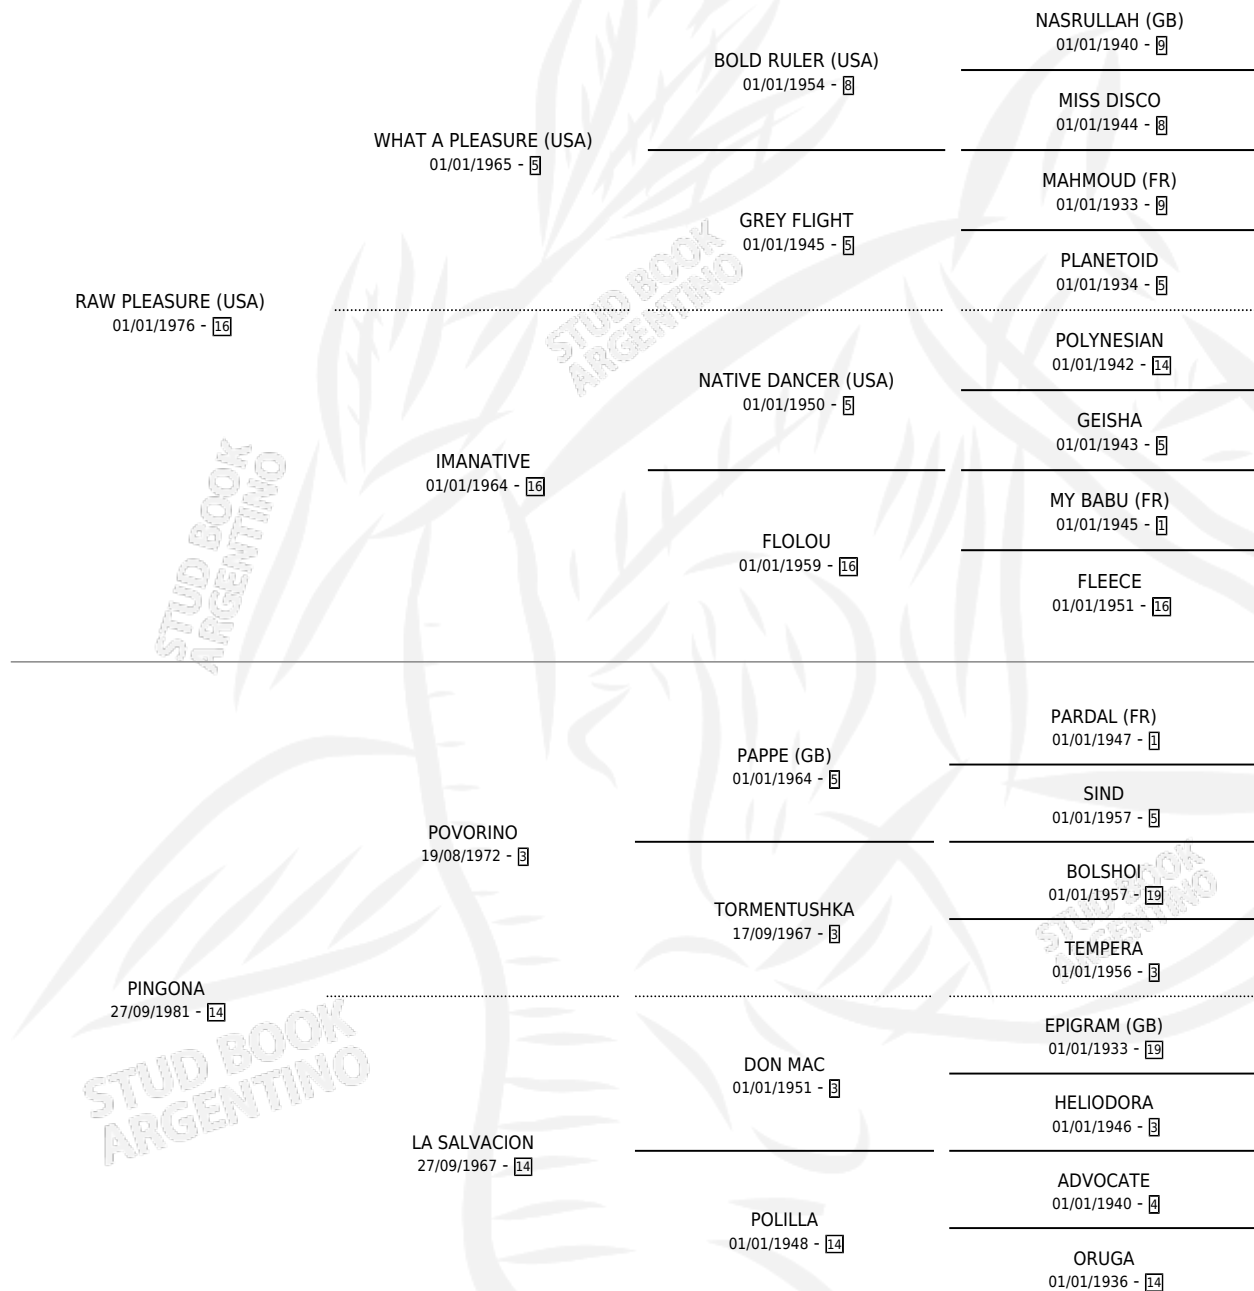

POMME D'AMOUR

por **RAW PLEASURE (USA)** y **PINGONA** por **POVORINO**

Argentina · Hembra · Alazan · SP · 30/08/1986
Familia 14-f · Volumen 32

ESTADO

TIPIFICACIÓN SANGUÍNEA	X
TIPIFICACIÓN POR ADN	X
PASAPORTE	X
IDENTIFICACIÓN POR MICROCHIP	X
REPRODUCTOR	X

Lugar de nacimiento:

Criador: Sin dato

PEDIGREE

EXPORTACIÓN / IMPORTACIÓN

FECHA	MOVIMIENTO	PAÍS
01/03/1990	EXPORTADO	ESPAÑA

~

CAMPAÑA

Solo carreras oficiales de Argentina

Ganadora de 2 carreras en La Plata - \$1,305,360, a los 2 y 3 años, incluso 3ra Independencia **[L]**.

POR DISTANCIA

HIPODROMO	CC	1°	2°	3°	4°	5°	NP	CLC	CLG	CLG1	CLGG1	IMPORTE
LA PLATA	8	2	1	1	1	0	3	3	0	0	0	\$1,305,360
1600 MTS	2	0	0	0	0	0	2	1	0	0	0	\$0
1400 MTS	3	2	0	0	1	0	0	0	0	0	0	\$1,036,000
1200 MTS	1	0	1	0	0	0	0	0	0	0	0	\$269,360
1700 MTS	1	0	0	0	0	0	1	1	0	0	0	\$0
1500 MTS	1	0	0	1	0	0	0	1	0	0	0	\$0