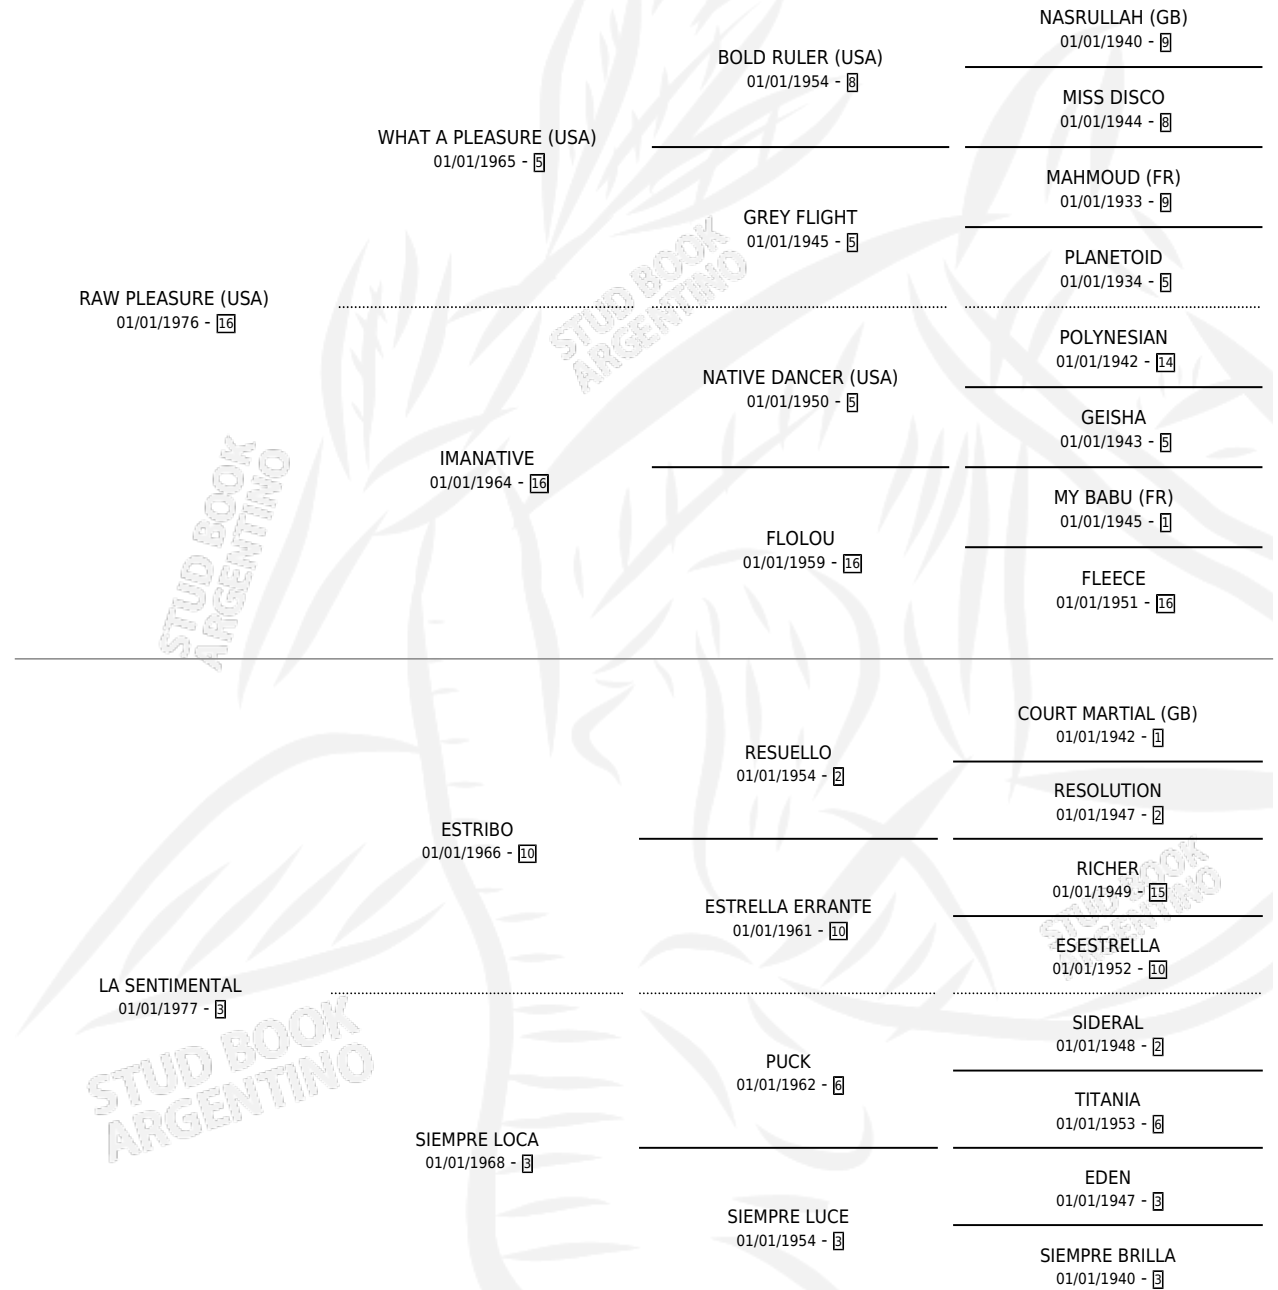

LA STRADA

por **RAW PLEASURE (USA)** y **LA SENTIMENTAL** por **ESTRIBO**

Argentina · Hembra · Alazan · SP · 01/09/1986
Familia 3-n · Volumen 32

ESTADO

TIPIFICACIÓN SANGUÍNEA	✓
TIPIFICACIÓN POR ADN	X
PASAPORTE	X
IDENTIFICACIÓN POR MICROCHIP	X
REPRODUCTOR	✓

Lugar de nacimiento:

Criador: Sin dato

~

HIJOS

	MACHOS	HEMBRAS
2 NACIERON	1	1
SIN ACTUACIONES		

PEDIGREE

CAMPAÑA

Solo carreras oficiales de Argentina