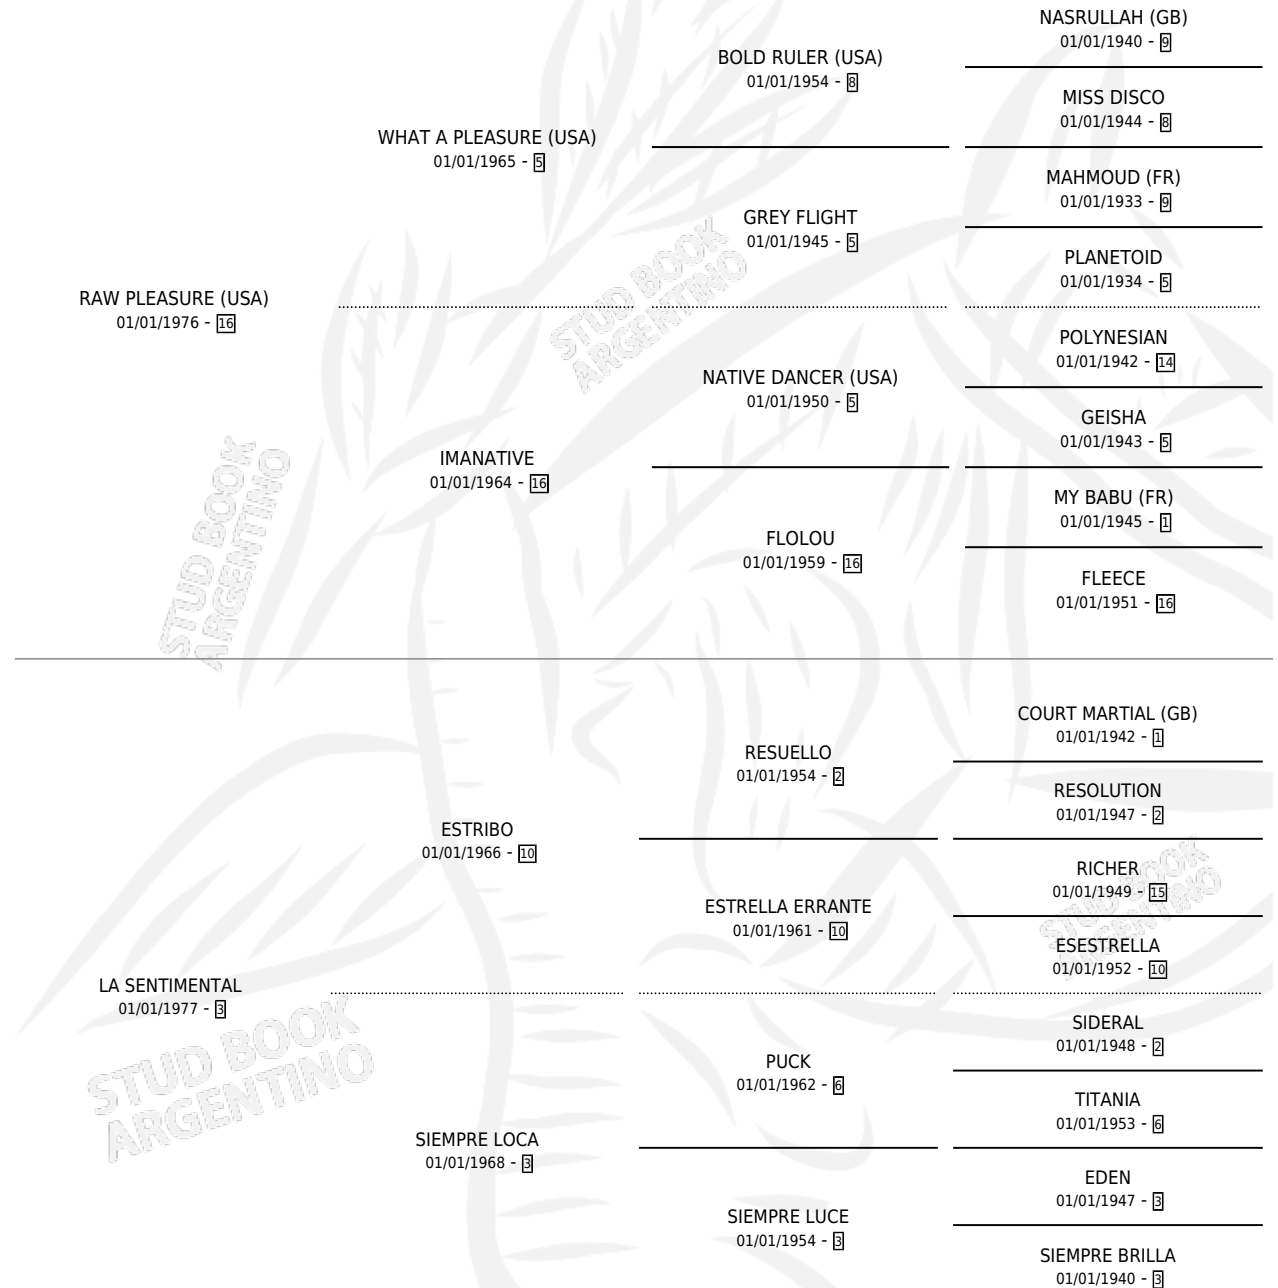

LA STRADA

por **RAW PLEASURE (USA)** y **LA SENTIMENTAL** por **ESTRIBO**

Argentina · Hembra · Alazan · SP · 01/09/1986
Familia 3-n · Volumen 32

ESTADO

TIPIFICACIÓN SANGUÍNEA	✓
TIPIFICACIÓN POR ADN	X
PASAPORTE	X
IDENTIFICACIÓN POR MICROCHIP	X
REPRODUCTOR	✓

Lugar de nacimiento:

Criador: Sin dato

~

HIJOS

	MACHOS	HEMBRAS
2 NACIERON	1	1
SIN ACTUACIONES		

PEDIGREE

CAMPAÑA

Solo carreras oficiales de Argentina