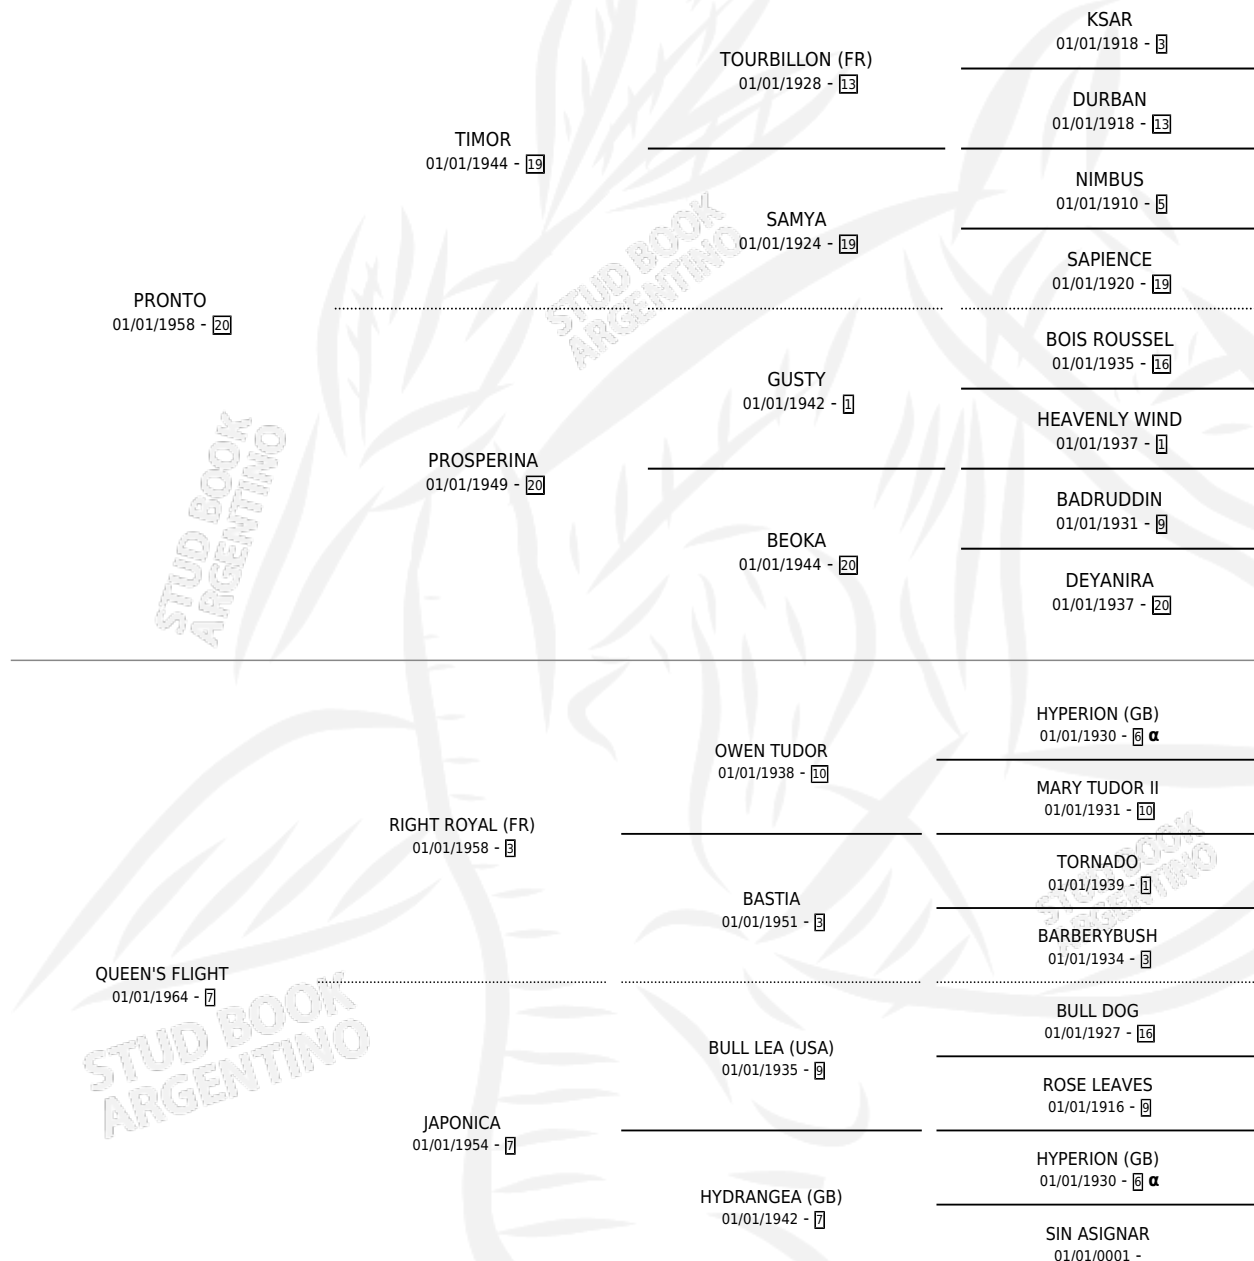

QUICK FLIGHT

por PRONTO y QUEEN'S FLIGHT por RIGHT ROYAL (FR)

Argentina · Hembra · Zaino · SP · 01/01/1969
Familia 7 · Volumen 27

ESTADO

TIPIFICACIÓN SANGUÍNEA	X
TIPIFICACIÓN POR ADN	X
PASAPORTE	X
IDENTIFICACIÓN POR MICROCHIP	X
REPRODUCTOR	✓

Lugar de nacimiento: Campo particular

Criador: Sin dato

~

HIJOS

	MACHOS	HEMBRAS
9 NACIERON	7	2
5 CORRIERON	4	1
5 GANARON	4	1

0	0	0
GANADORES CL	GANADORES GR	GANADORES G1

PEDIGREE

INBREEDING : α

S

mientos 3 / Efectividad 50.00%

PADRILLO	PRODUCTO	CRIADOR	1ER SERVICIO	ÚLTIMO SERVICIO
BRAKA (USA)	∅		21/08/1988	24/08/1988
QUICK FLIGHT				
UN REITRE (FR)	∅		18/11/1987	03/12/1987
ARTIFUL (FR)	FLIGHT TIGER (M ZD, 25/10/1987)	SIN DATO	16/11/1986	16/11/1986
MARY'S POLICY (USA)	CALA GALERA (H Z, 14/08/1984)	LA BORINQUEÑA		
UN REITRE (FR)	∅			
UN REITRE (FR)	SON OF GOLD (M Z, 14/10/1986)	ASOCIACION COOPERATIVA DE CRIADORES DE CABALLOS DE CARRERA		