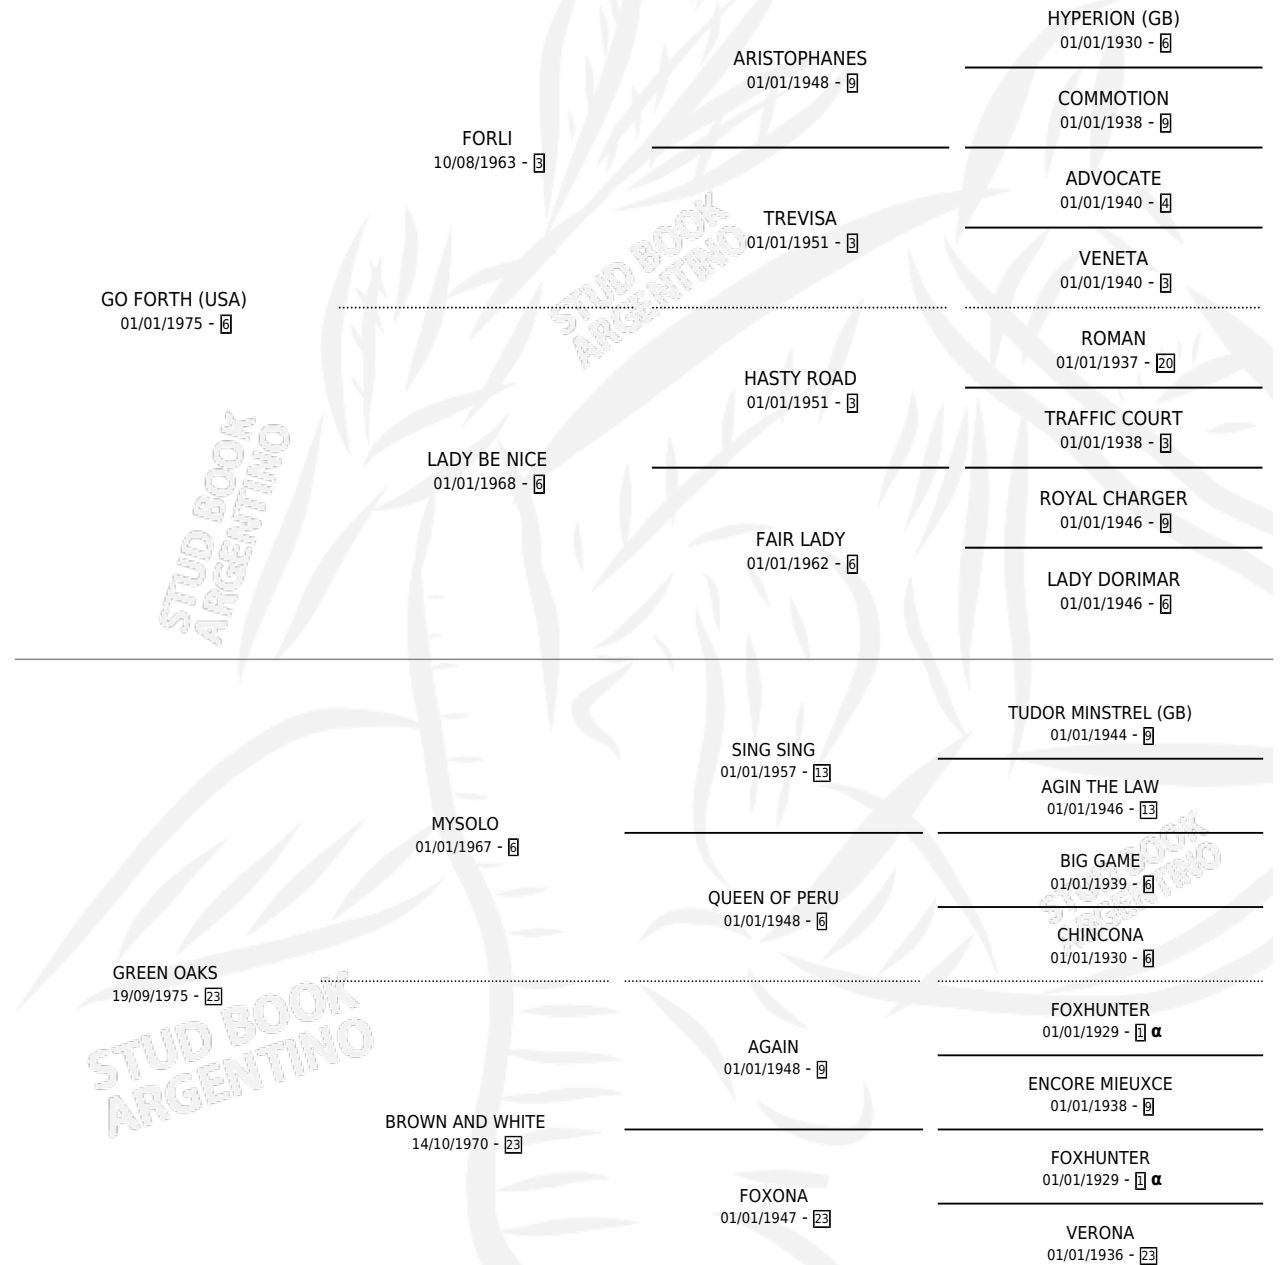

## ESTADO

TIPIFICACIÓN SANGUÍNEA	X
TIPIFICACIÓN POR ADN	X
PASAPORTE	X
IDENTIFICACIÓN POR MICROCHIP	X
REPRODUCTOR	X

**Lugar de nacimiento:** San Lorenzo de Areco

**Criador:** El Turf

## PEDIGREE

INBREEDING :  $\alpha$