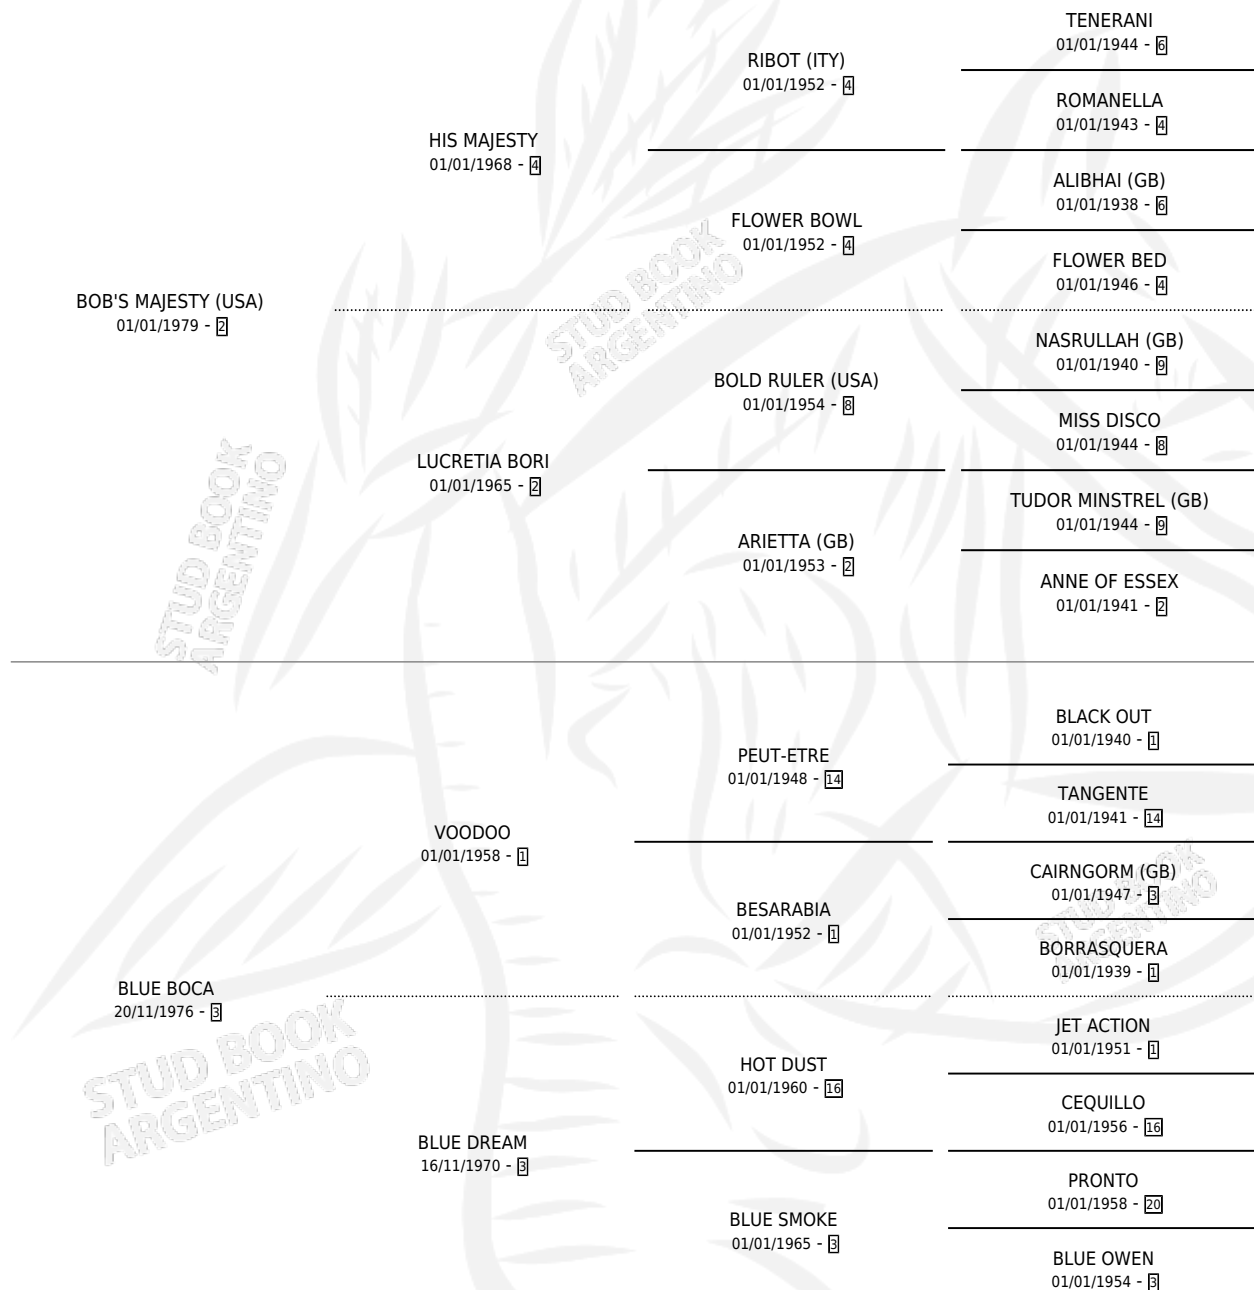

BLUE-SMILE

por **BOB'S MAJESTY (USA)** y **BLUE BOCA** por **VOODOO**

Argentina · Hembra · Zaino · SP · 05/09/1986
Familia 3-j · Volumen 32

ESTADO

TIPIFICACIÓN SANGUÍNEA	✓
TIPIFICACIÓN POR ADN	✓
PASAPORTE	X
IDENTIFICACIÓN POR MICROCHIP	X
REPRODUCTOR	✓

Lugar de nacimiento: Vacacion

Criador: Sin dato

~

HIJOS

	MACHOS	HEMBRAS
7 NACIERON	4	3
4 CORRIERON	2	2
2 GANARON	0	2
0 GANADORES CL	0 GANADORES GR	0 GANADORES G1

PEDIGREE

CAMPAÑA

Solo carreras oficiales de Argentina