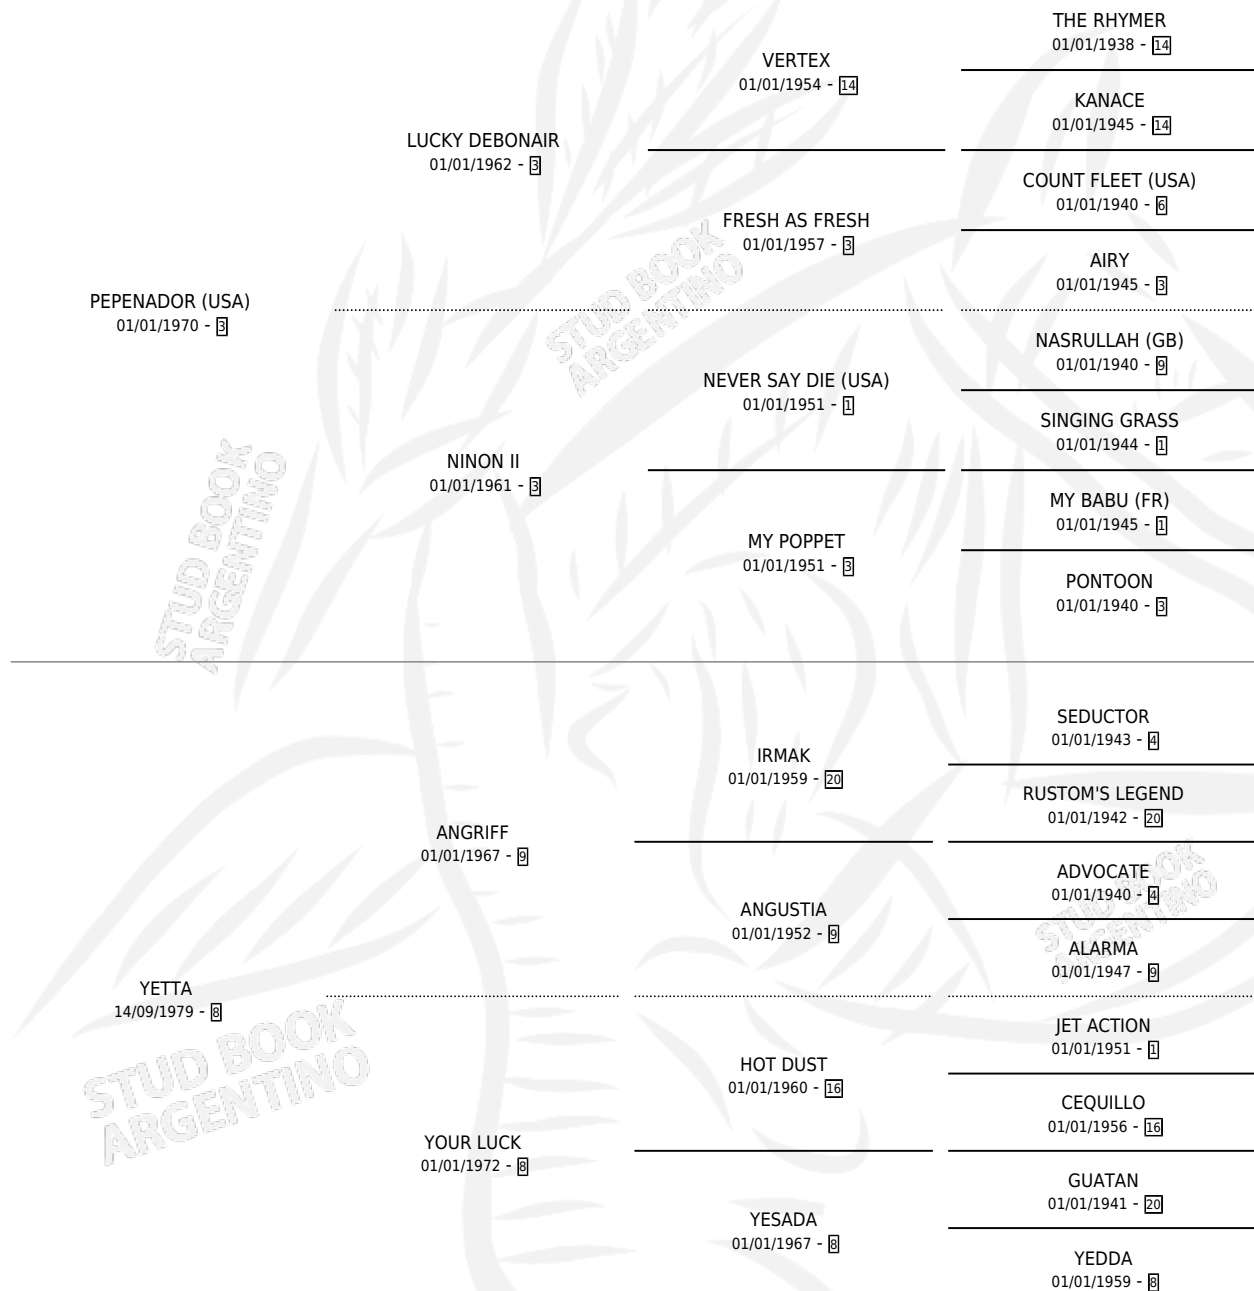

BARBARA MYR

por **PEPENADOR (USA)** y **YETTA** por **ANGRIF**

Argentina · Hembra · Zaino · SP · 29/08/1986
Familia 8-j · Volumen 32

ESTADO

TIPIFICACIÓN SANGUÍNEA	✓
TIPIFICACIÓN POR ADN	X
PASAPORTE	X
IDENTIFICACIÓN POR MICROCHIP	X
REPRODUCTOR	✓

Lugar de nacimiento: Vacacion

Criador: Sin dato

~

HIJOS

	MACHOS	HEMBRAS
4 NACIERON	2	2
1 CORRIERON	0	1
1 GANARON	0	1
0 GANADORES CL	0 GANADORES GR	0 GANADORES G1

PEDIGREE

CAMPAÑA

Solo carreras oficiales de Argentina