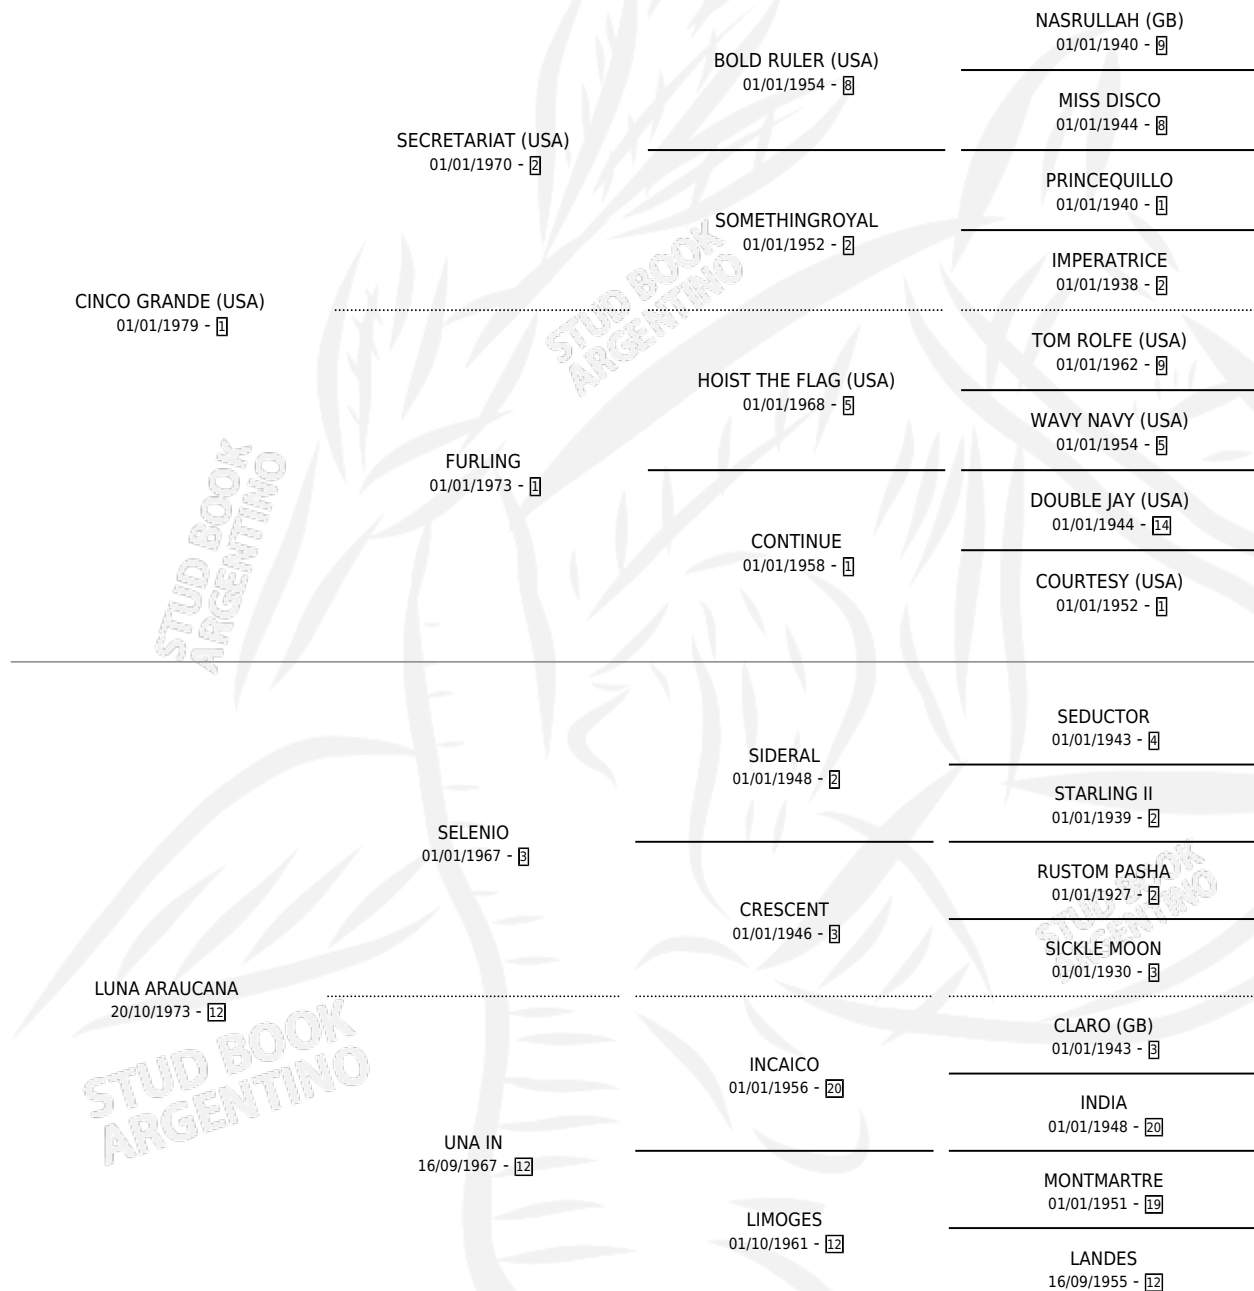

LUSERA

por CINCO GRANDE (USA) y LUNA ARAUCANA por SELENIO

Argentina · Hembra · Zaino Doradillo · SP · 29/08/1986
Familia 12-d · Volumen 32

ESTADO

TIPIFICACIÓN SANGUÍNEA	✓
TIPIFICACIÓN POR ADN	✓
PASAPORTE	X
IDENTIFICACIÓN POR MICROCHIP	X
REPRODUCTOR	✓

Lugar de nacimiento: Vacacion

Criador: Vacacion

~

HIJOS

	MACHOS	HEMBRAS
12 NACIERON	5	7
4 CORRIERON	1	3
2 GANARON	1	1

1 GANADORES CL	1 GANADORES GR	1 GANADORES G1
---------------------------------	---------------------------------	---------------------------------

PEDIGREE

S

cumentos 12 / Efectividad 66.67%

PADRILLO	PRODUCTO	CRIADOR	1ER SERVICIO	ÚLTIMO SERVICIO
PAINTER	Ø		07/08/2007	02/11/2007
LUSERA	Ø		29/10/2006	29/10/2006
HONOUR AND GLORY (USA)	LA EGOCENTRICA (H ZD, 08/10/2006)	DE LA POMME	19/10/2005	10/11/2005
HONOUR AND GLORY (USA)	Ø		12/11/2004	12/11/2004
HONOUR AND GLORY (USA)	LUCERO DE GLORIA (M Z, 09/09/2004)	DE LA POMME	17/09/2003	17/09/2003
ALARDEO	Ø		18/12/2002	20/12/2002
WESTBRIDGE (USA)	DORY WEST (H AT, 20/11/2002) •MURIÓ EL 05/10/2009•	BADIOLA PABLO JOSE	11/12/2001	11/12/2001
GREEN MEANS GO (USA)	EXCARRETA (H ZC, 25/11/2001)	BADIOLA PABLO JOSE	15/12/2000	15/12/2000
GREEN MEANS GO (USA)	MI PAGO (M Z, 24/11/2000)	BADIOLA PABLO JOSE	12/12/1999	12/12/1999
ATONE (USA)	LUSERONE (M Z, 31/10/1999)	BADIOLA PABLO JOSE	08/11/1998	14/11/1998
YALE TWENTYNINER (USA)	YALET LUSERA (H A, 08/09/1998) •MURIÓ EL 23/12/2016•	BADIOLA PABLO JOSE	30/09/1997	30/09/1997
FRIUL	Ø		09/10/1996	09/10/1996
FRIUL	LUCIDA FRIUL (H Z, 16/09/1996)	SIN DATO	15/10/1995	15/10/1995
FRIUL	LUCERITA (H Z, 05/10/1995)	SIN DATO	11/11/1994	11/11/1994
FRIUL	DETURPATA (H A, 22/09/1994) •MURIÓ EL 10/10/2014•	SIN DATO	26/09/1993	14/10/1993
FRIUL	Ø		07/10/1992	07/10/1992
EL AZAR	THE GOSTBUSTERS (M ZD, 27/09/1992)	LOS CRIADORES	22/10/1991	23/10/1991
SINGS	LUMILAGRO (M AT, 02/08/1991)	VACACION	24/08/1990	24/08/1990