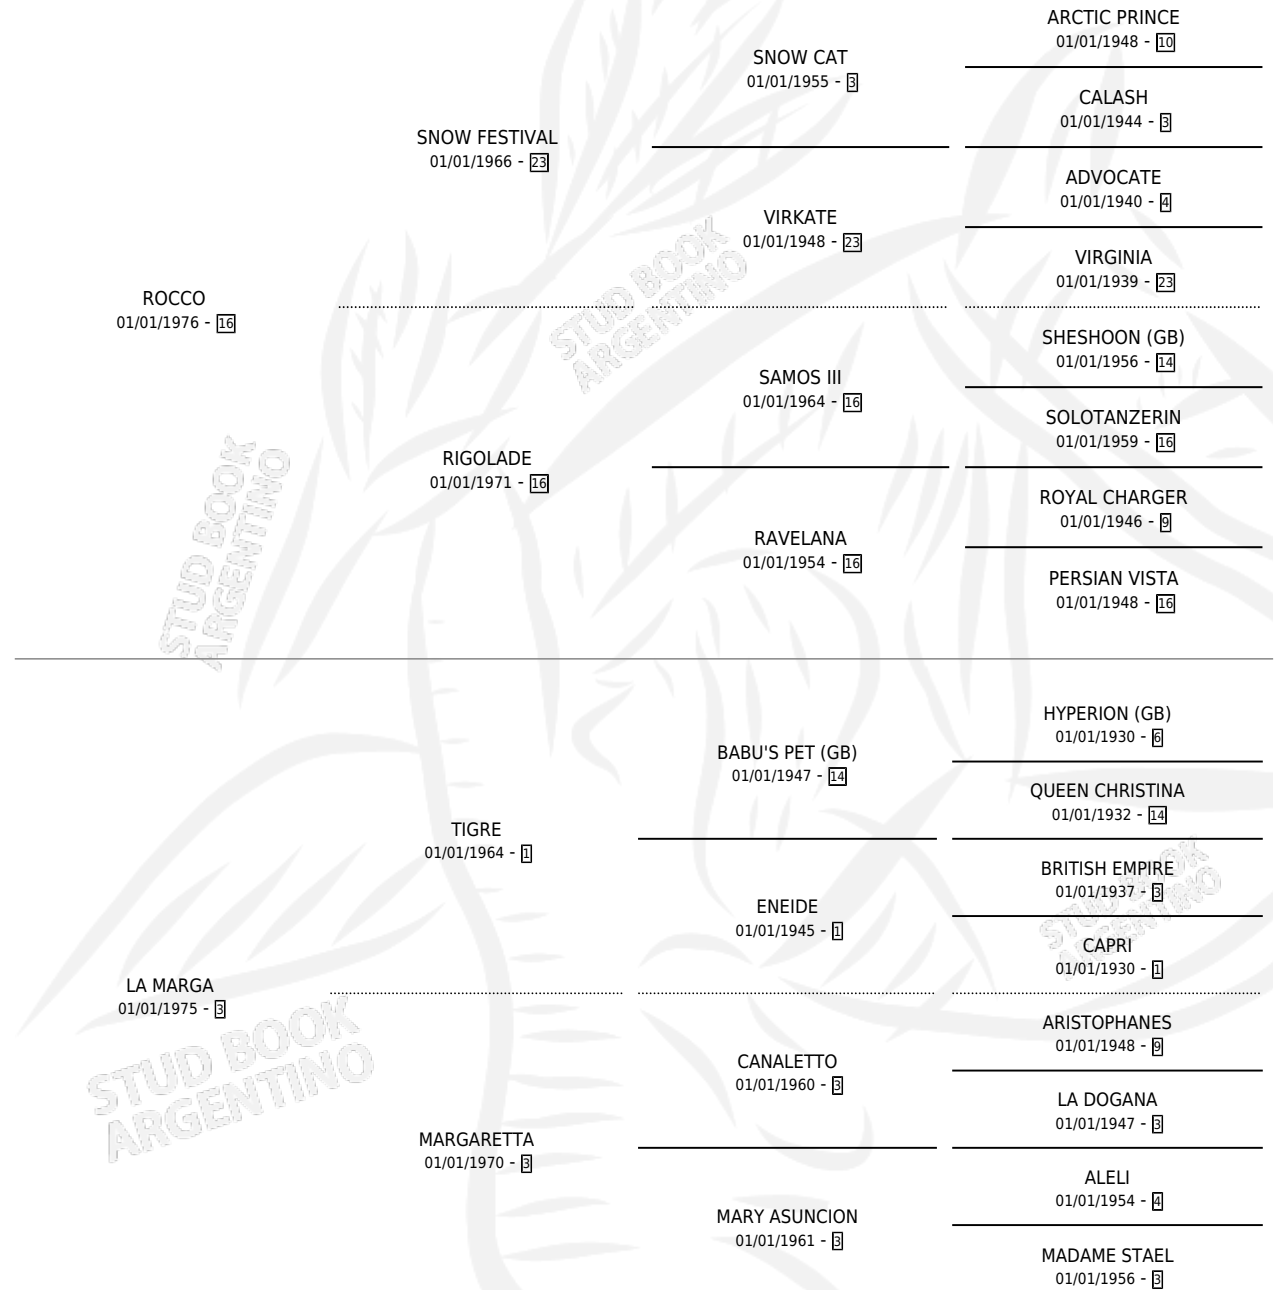

LA MURGA

por ROCCO y LA MARGA por TIGRE

Argentina · Hembra · Alazan · SP · 29/08/1986
Familia 3-b · Volumen 32

ESTADO

TIPIFICACIÓN SANGUÍNEA	X
TIPIFICACIÓN POR ADN	X
PASAPORTE	X
IDENTIFICACIÓN POR MICROCHIP	X
REPRODUCTOR	X

Lugar de nacimiento: San Ambrosio

Criador: Sin dato

PEDIGREE

LA MURGA

Datos oficiales del Stud Book Argentino

Documento generado el 28/04/2026

studbook.org.ar