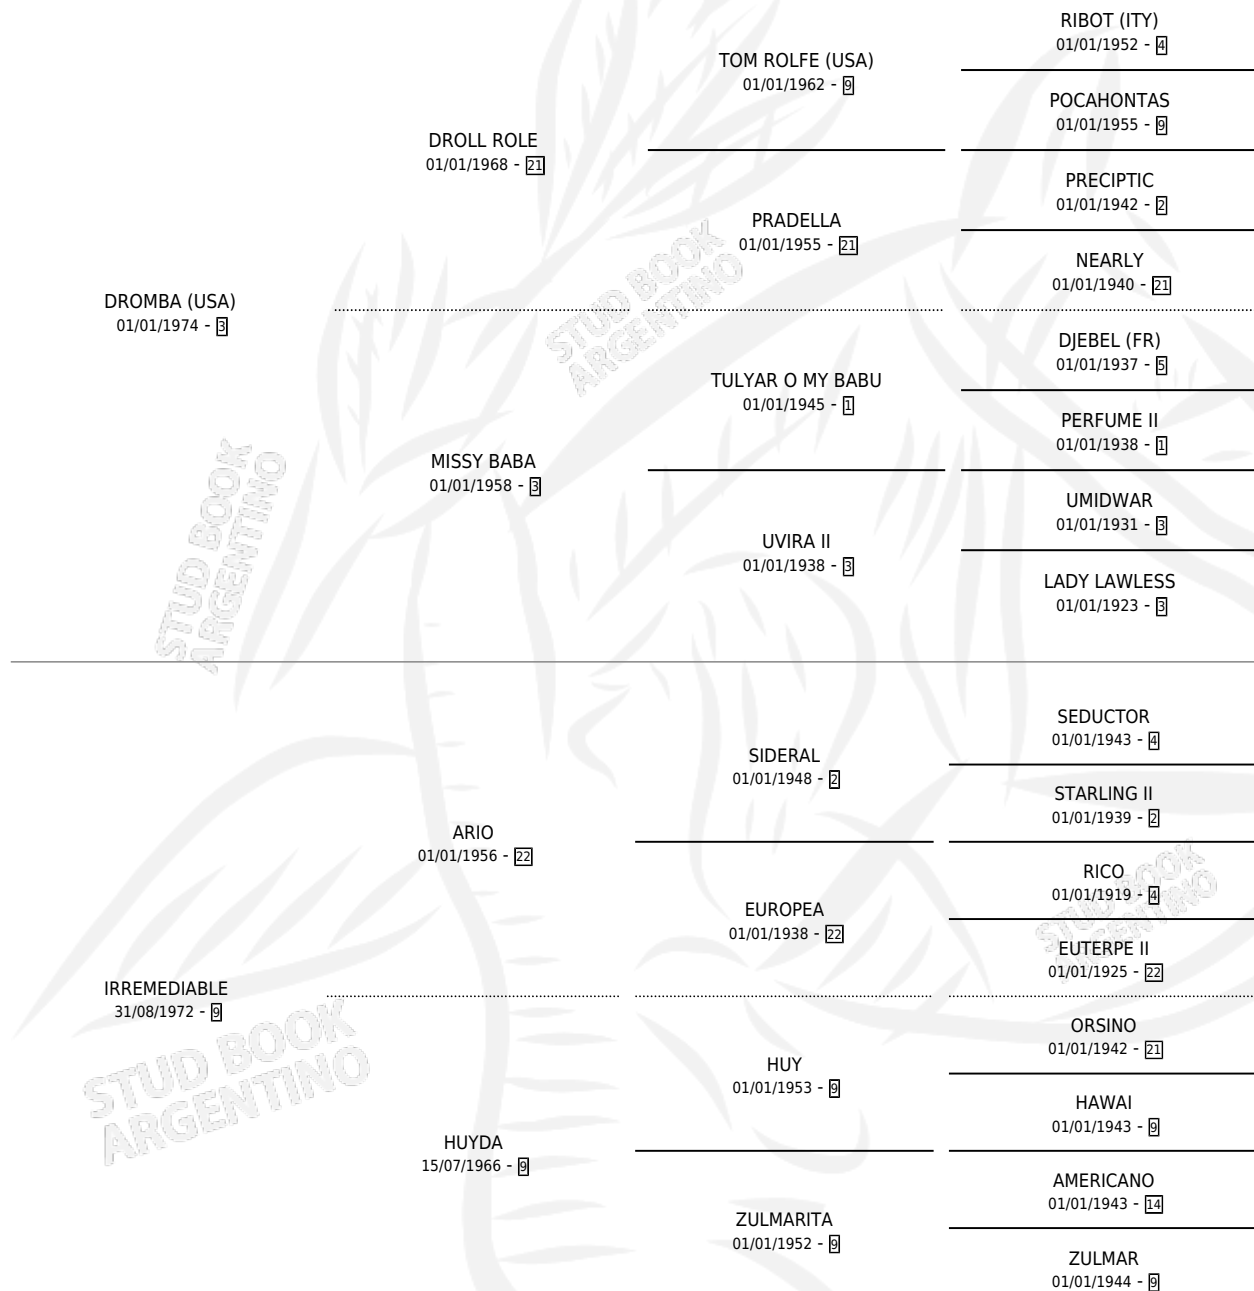

VIEJO GOMEZ

por **DROMBA (USA)** y **IRREMEDIABLE** por **ARIO**

Argentina · Macho · Zaino · SP · 05/09/1986
Familia 9-g · Volumen 32

ESTADO

TIPIFICACIÓN SANGUÍNEA	X
TIPIFICACIÓN POR ADN	X
PASAPORTE	X
IDENTIFICACIÓN POR MICROCHIP	X
REPRODUCTOR	X

Lugar de nacimiento: San Manuel

Criador: Sin dato

PEDIGREE

CAMPAÑA

Solo carreras oficiales de Argentina

POR EDAD

EDAD	CC	1°	2°	3°	4°	5°	NP	CLC	CLG	CLCG1	CLGG1	IMPORTE	GANANCIA / CC
5 AÑOS	3	0	0	1	1	0	1	0	0	0	0	\$0	\$0
TOTALES	3	0	0	1	1	0	1	0	0	0	0	\$0	\$0
%		0.0%	0.0%	33.3%	33.3%	0.0%	33.3%	0.0%	0.0%	0.0%	0.0%		