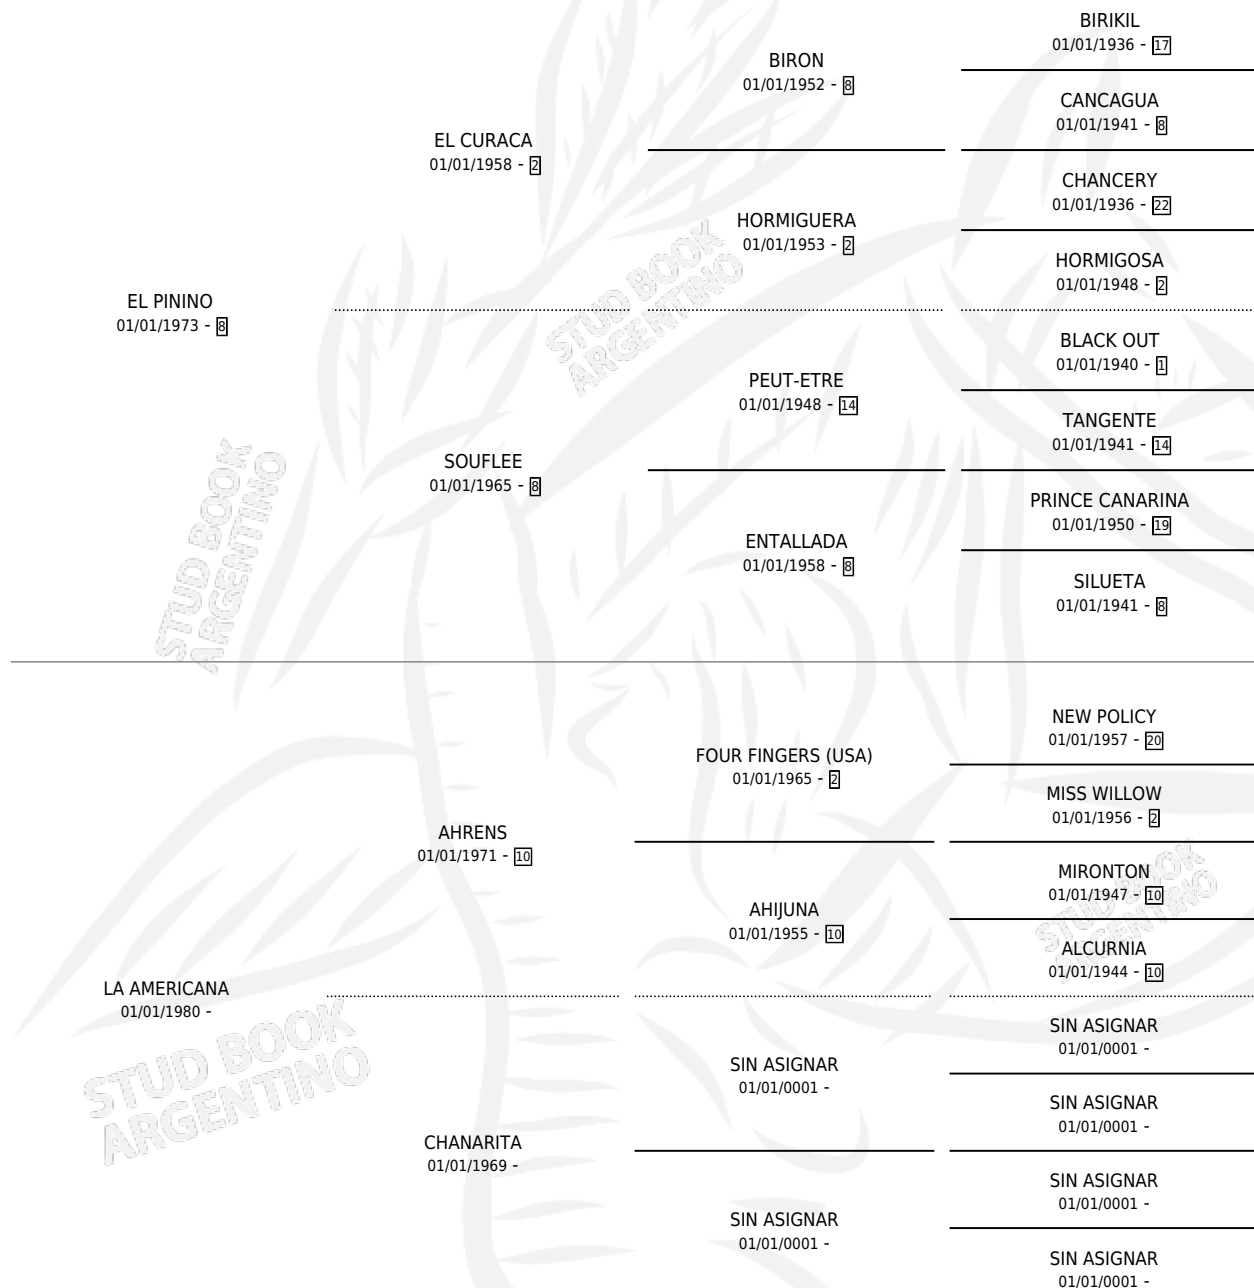

LA PININA

por EL PININO y LA AMERICANA por AHRENS

Argentina · Hembra · Alazan · SP · 13/09/1986
Familia · Volumen 32

ESTADO

TIPIFICACIÓN SANGUÍNEA	✓
TIPIFICACIÓN POR ADN	X
PASAPORTE	X
IDENTIFICACIÓN POR MICROCHIP	X
REPRODUCTOR	✓

Lugar de nacimiento: Campo particular

Criador: Sin dato

~

HIJOS

	MACHOS	HEMBRAS
2 NACIERON	1	1

SIN ACTUACIONES

PEDIGREE

S

mientos 2 / Efectividad 33.33%

PADRILLO	PRODUCTO	CRIADOR	1ER SERVICIO	ÚLTIMO SERVICIO
BONIVINO	∅		30/12/1996	31/12/1996
LA PININA SNOW JUNIOR	∅		02/12/1995	04/12/1995
Datos oficiales del Stud Book Argentino COMPUESTO	∅		12/12/1994	14/12/1994
SNOW JUNIOR studbook.org.ar	PININA JUNIOR (H A, 02/10/1994)	SIN DATO	29/10/1993	31/10/1993
SNOW JUNIOR	∅		30/10/1992	02/11/1992
YA VOY	PINI VOY (M A, 15/10/1991) •MURIÓ EL 24/03/1993•	SIN DATO	22/10/1990	24/10/1990