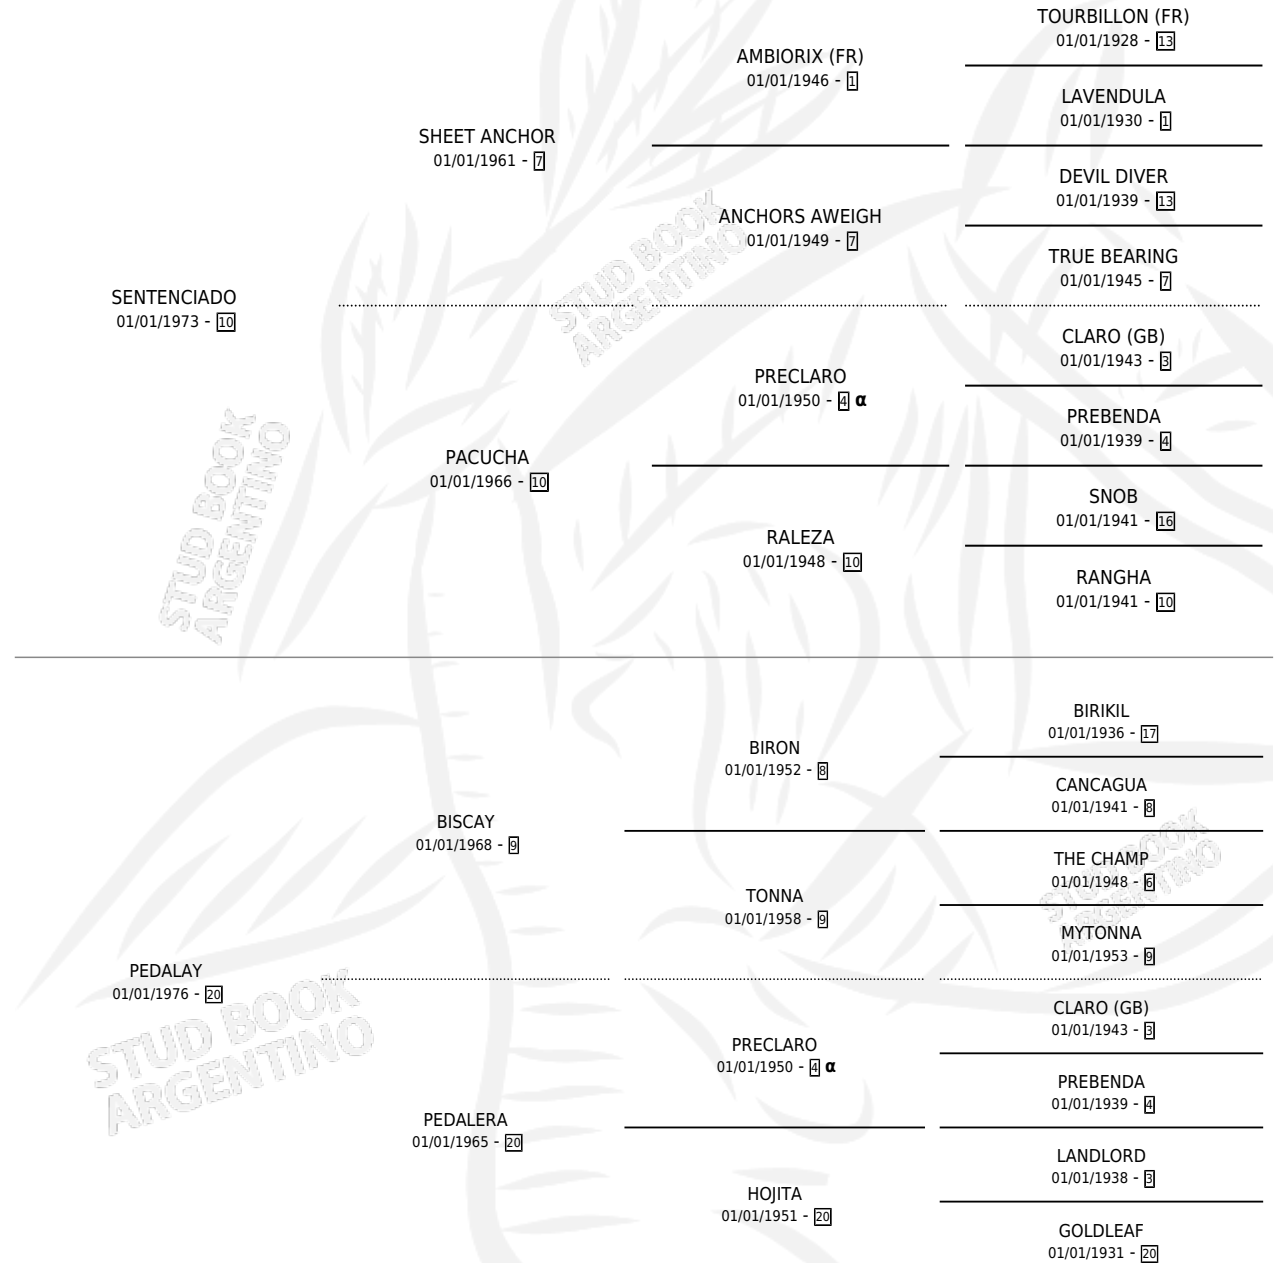

HEROF

por SENTENCIADO y PEDALAY por BISCAY

Argentina · Macho · Zaino Negro · SP · 06/08/1986
Familia 20-c · Volumen 32

ESTADO

TIPIFICACIÓN SANGUÍNEA	X
TIPIFICACIÓN POR ADN	X
PASAPORTE	X
IDENTIFICACIÓN POR MICROCHIP	X
REPRODUCTOR	X

Lugar de nacimiento: Las Cuatro R
Criador: Sin dato

PEDIGREE

INBREEDING : α

CAMPAÑA

Solo carreras oficiales de Argentina

POR EDAD

EDAD	CC	1°	2°	3°	4°	5°	NP	CLC	CLG	CLCG1	CLGG1	IMPORTE	GANANCIA / CC
4 AÑOS	4	0	0	0	0	0	4	0	0	0	0	\$0	\$0
TOTALES	4	0	0	0	0	0	4	0	0	0	0	\$0	\$0
%		0.0%	0.0%	0.0%	0.0%	0.0%	100%	0.0%	0.0%	0.0%	0.0%		