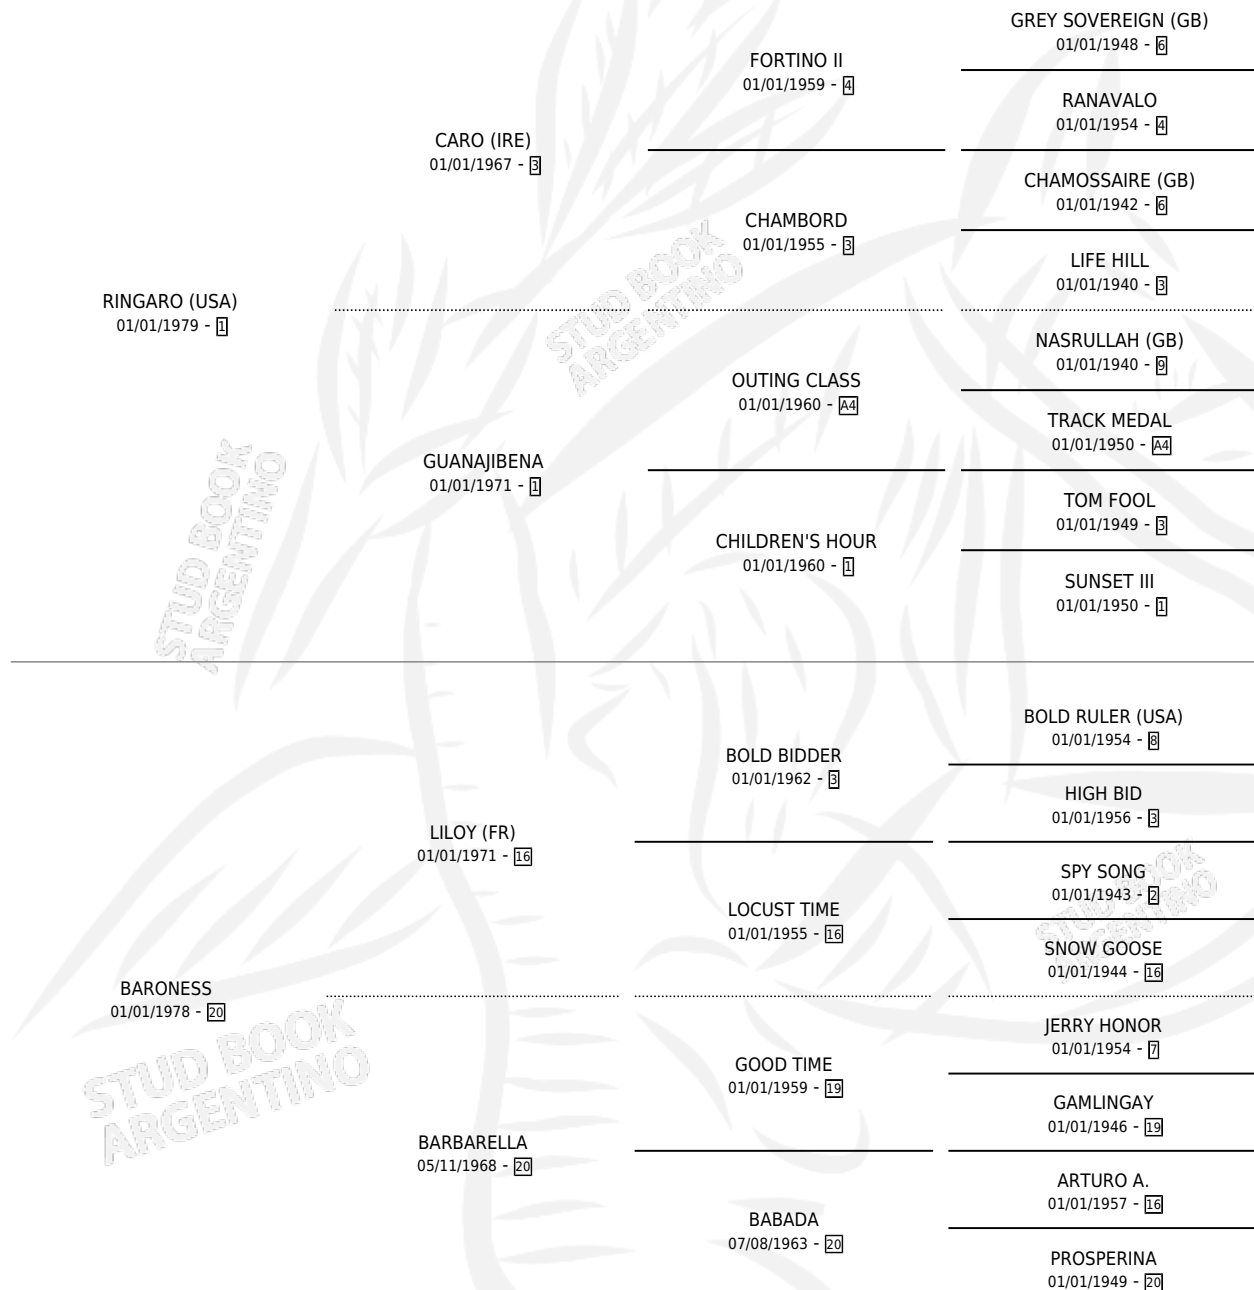

NOBLESSE BLANCHE

por RINGARO (USA) y BARONESS por LILOY (FR)

Argentina · Hembra · Tordillo · SP · 04/09/1986
Familia 20 · Volumen 32

ESTADO

TIPIFICACIÓN SANGUÍNEA	✓
TIPIFICACIÓN POR ADN	X
PASAPORTE	X
IDENTIFICACIÓN POR MICROCHIP	X
REPRODUCTOR	✓

Lugar de nacimiento: El Turf

Criador: El Turf

~

HIJOS

	MACHOS	HEMBRAS
5 NACIERON	4	1
4 CORRIERON	3	1
3 GANARON	2	1
0 GANADORES CL	0 GANADORES GR	0 GANADORES G1

PEDIGREE