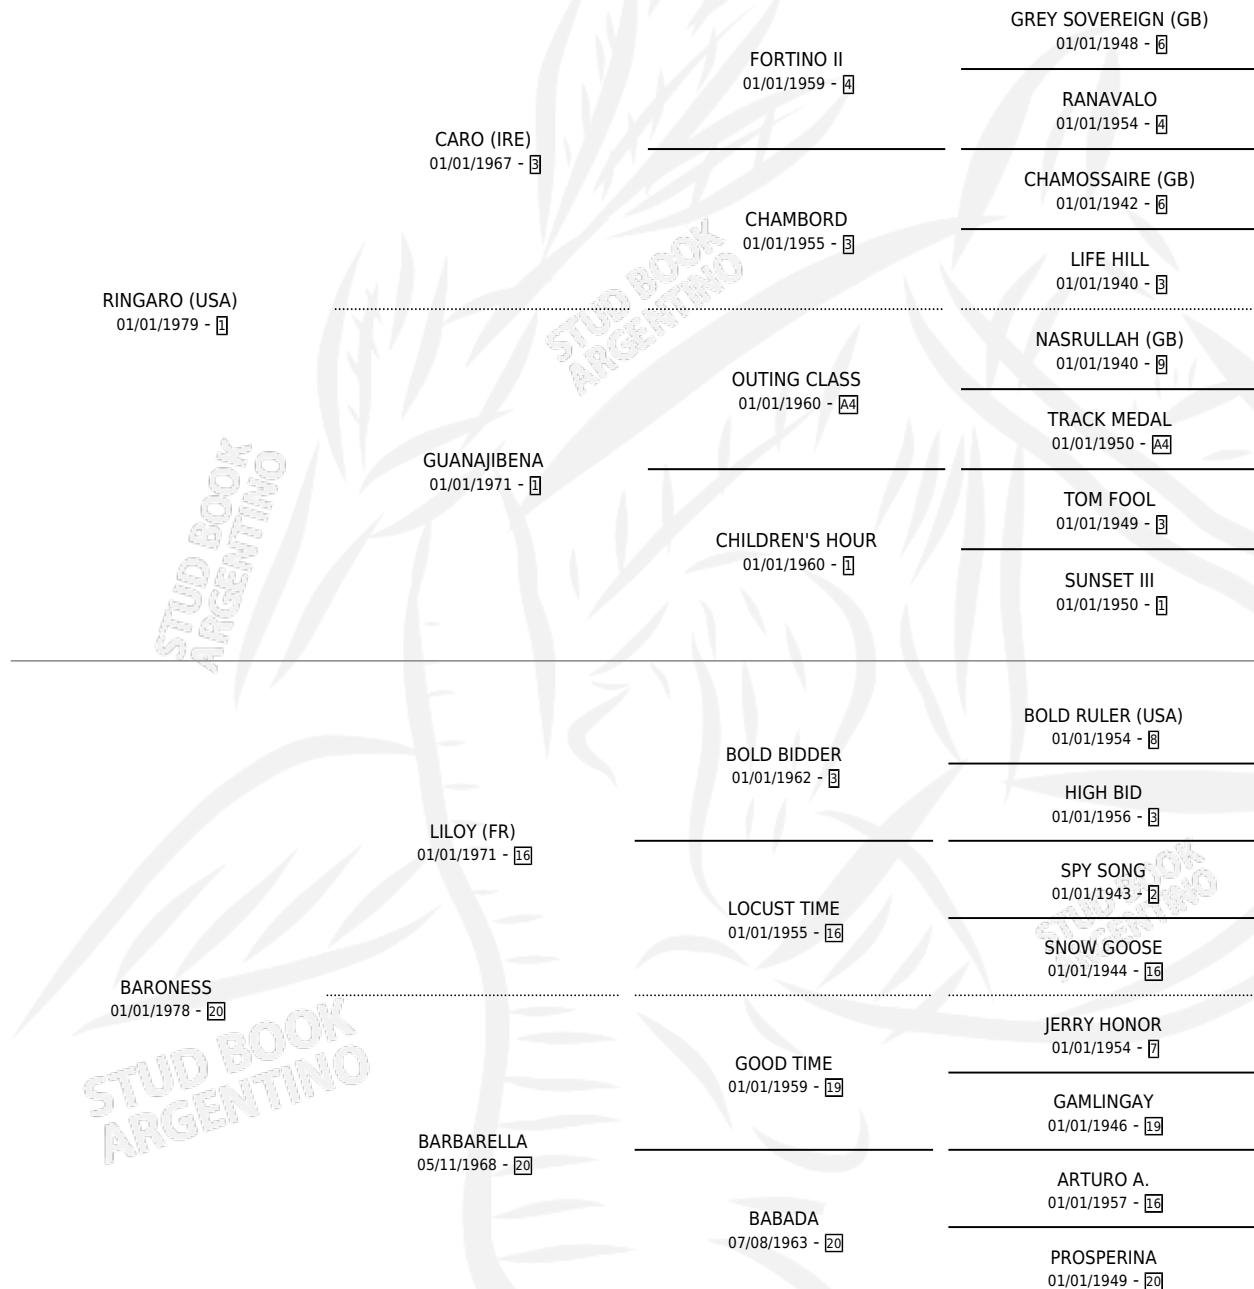

NOBLESSE BLANCHE

por RINGARO (USA) y BARONESS por LILOY (FR)

Argentina · Hembra · Tordillo · SP · 04/09/1986
Familia 20 · Volumen 32

ESTADO

TIPIFICACIÓN SANGUÍNEA	✓
TIPIFICACIÓN POR ADN	X
PASAPORTE	X
IDENTIFICACIÓN POR MICROCHIP	X
REPRODUCTOR	✓

Lugar de nacimiento: El Turf

Criador: El Turf

~

HIJOS

	MACHOS	HEMBRAS
5 NACIERON	4	1
4 CORRIERON	3	1
3 GANARON	2	1
0 GANADORES CL	0 GANADORES GR	0 GANADORES G1

PEDIGREE