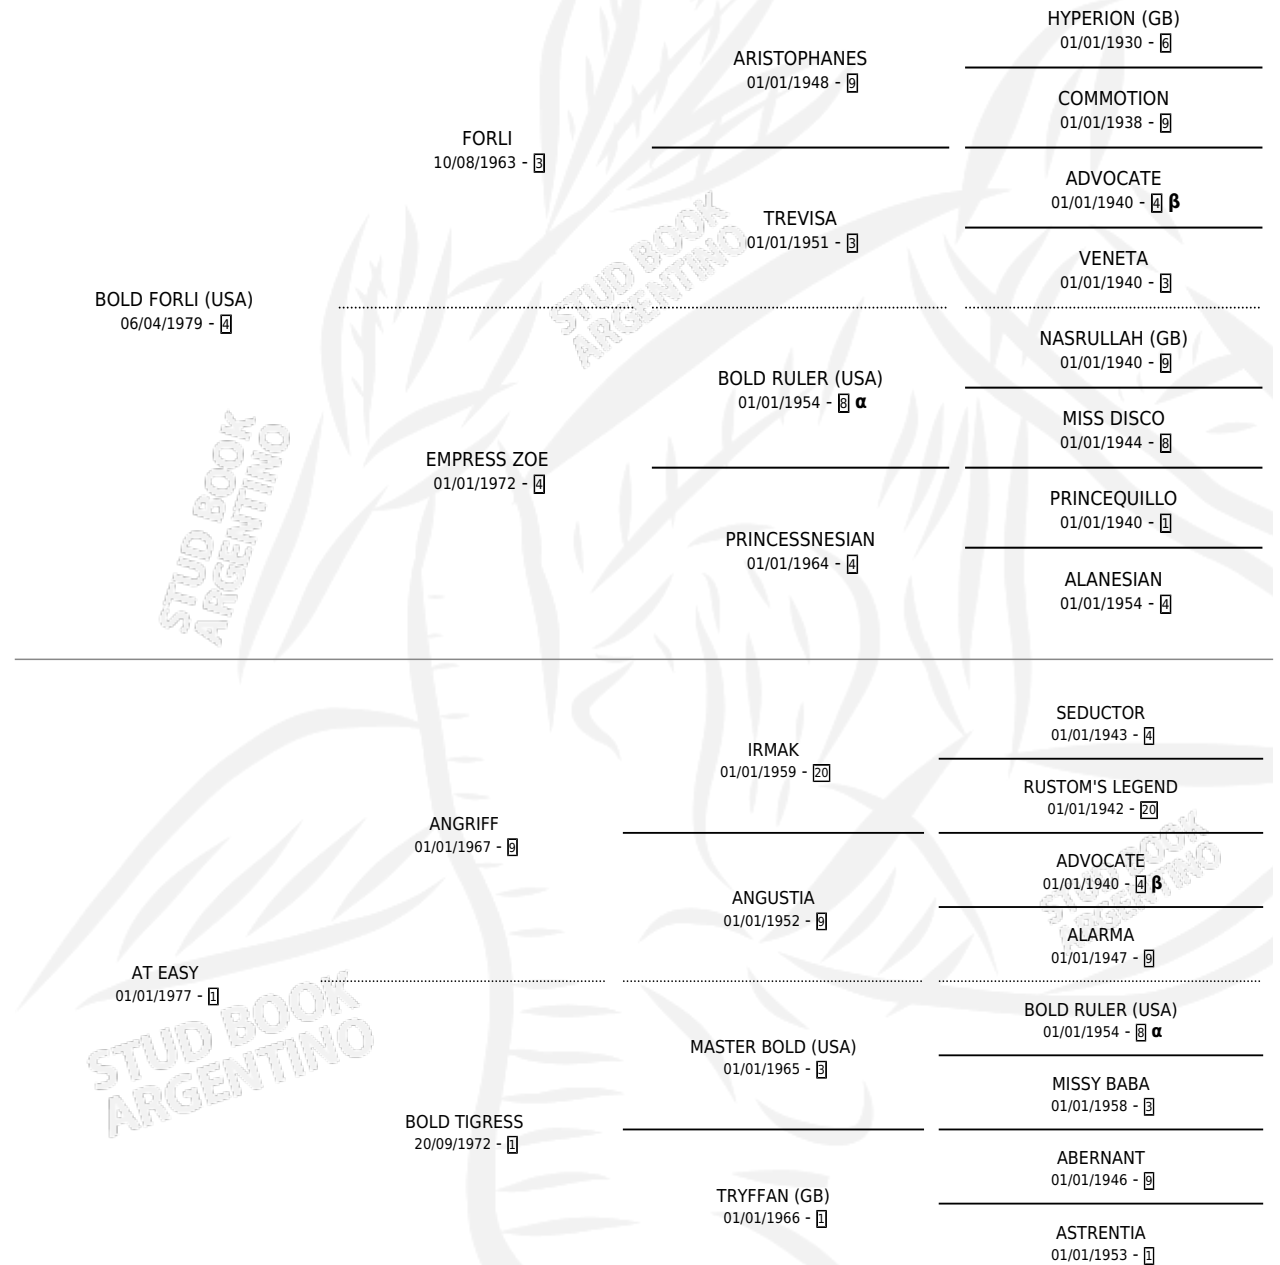

ALTISSIMO

por **BOLD FORLI (USA)** y **AT EASY** por **ANGRIF**

Argentina · Macho · Alazan · SP · 06/09/1986
Familia 1-o · Volumen 32

ESTADO

TIPIFICACIÓN SANGUÍNEA	X
TIPIFICACIÓN POR ADN	X
PASAPORTE	X
IDENTIFICACIÓN POR MICROCHIP	X
REPRODUCTOR	X

Lugar de nacimiento: El Turf

Criador: El Turf

PEDIGREE

INBREEDING : **α,β**

ALTISSIMO

Datos oficiales del Stud Book Argentino

Documento generado el 26/04/2026

studbook.org.ar