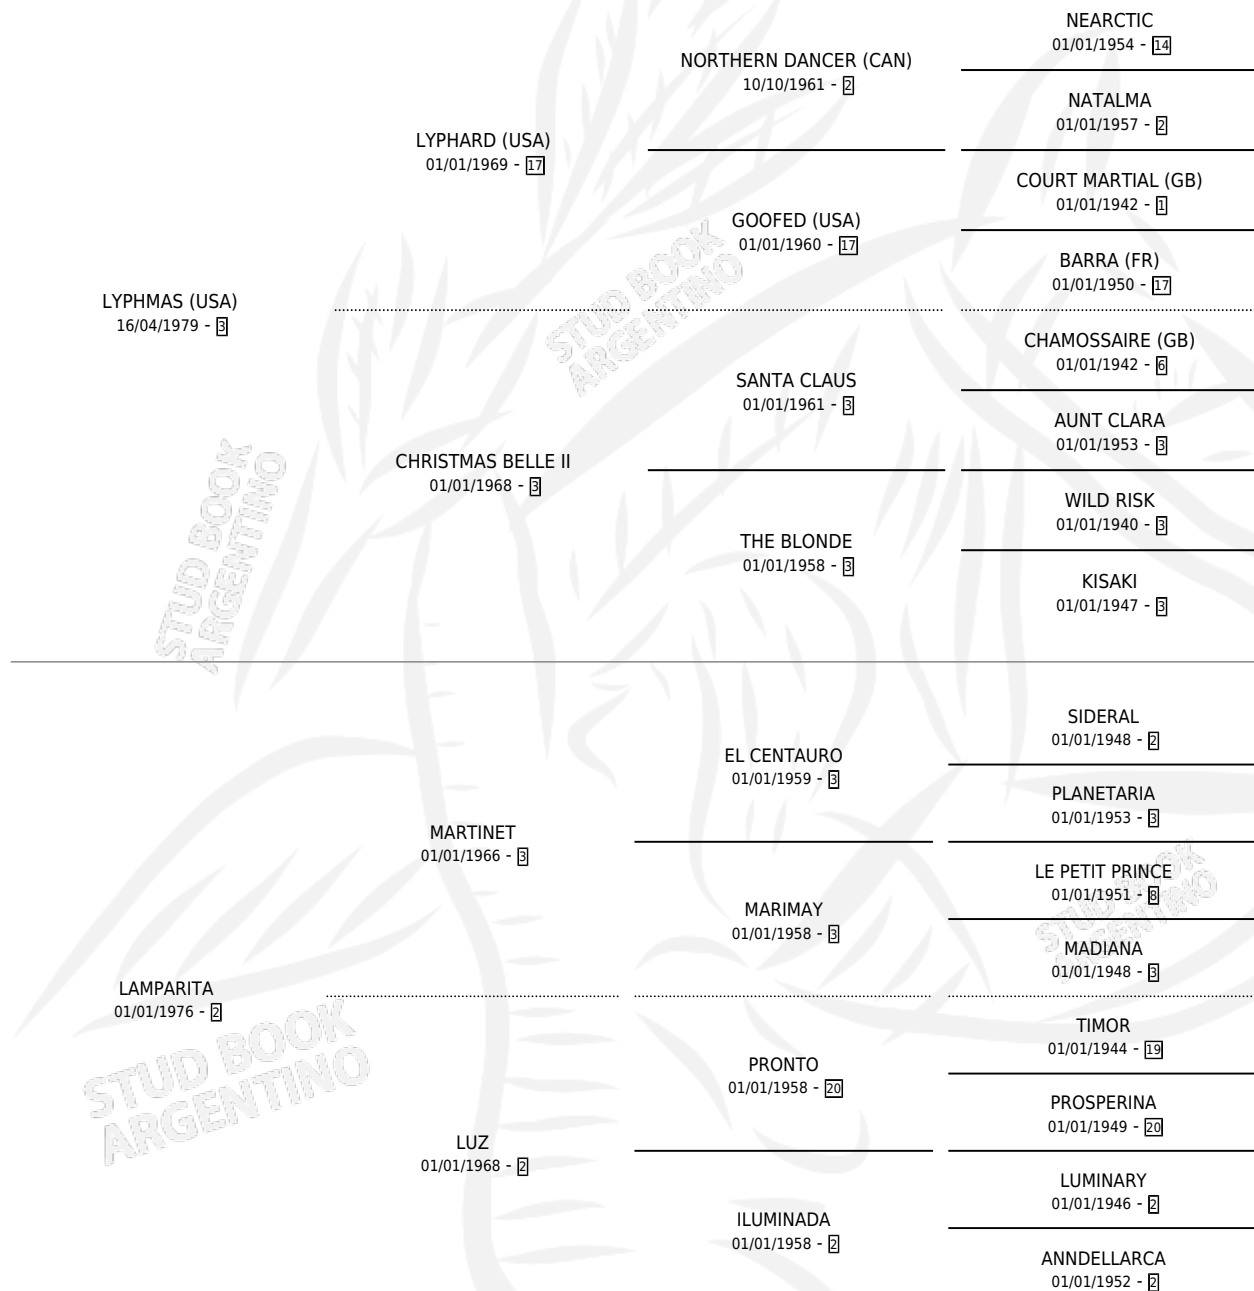

LAMP HOLDER

por LYPHMAS (USA) y LAMPARITA por MARTINET

Argentina · Macho · Zaino · SP · 07/09/1986
Familia 2-h · Volumen 32

ESTADO

TIPIFICACIÓN SANGUÍNEA	X
TIPIFICACIÓN POR ADN	X
PASAPORTE	X
IDENTIFICACIÓN POR MICROCHIP	X
REPRODUCTOR	X

Lugar de nacimiento: El Turf

Criador: Sin dato

PEDIGREE

CAMPAÑA

Solo carreras oficiales de Argentina

POR EDAD

EDAD	CC	1°	2°	3°	4°	5°	NP	CLC	CLG	CLCG1	CLGG1	IMPORTE	GANANCIA / CC
4 AÑOS	2	0	0	0	0	1	1	0	0	0	0	\$0	\$0
TOTALES	2	0	0	0	0	1	1	0	0	0	0	\$0	\$0
%		0.0%	0.0%	0.0%	0.0%	50.0%	50.0%	0.0%	0.0%	0.0%	0.0%		