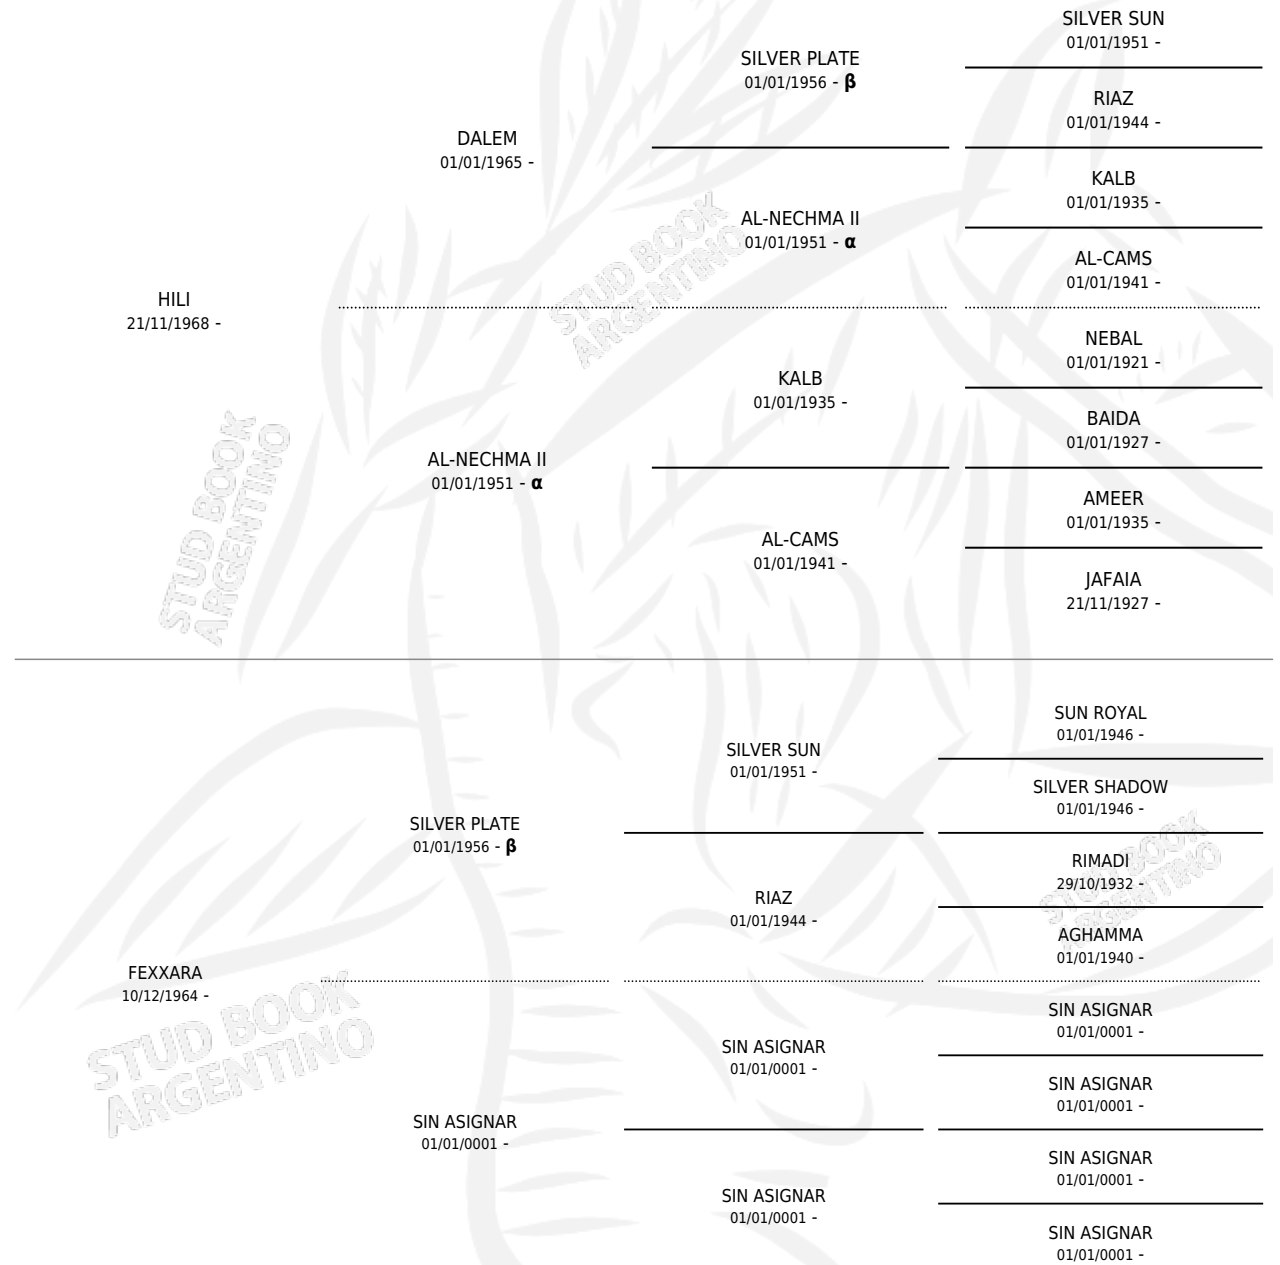

FRAYA

por HILI y FEXXARA por SILVER PLATE

Argentina · Hembra · Tordillo · AP · 08/09/1986
Familia · Volumen 32

ESTADO

TIPIFICACIÓN SANGUÍNEA	✓
TIPIFICACIÓN POR ADN	X
PASAPORTE	X
IDENTIFICACIÓN POR MICROCHIP	X
REPRODUCTOR	✓

Lugar de nacimiento: Cerrillada

Criador: Sin dato

PEDIGREE

INBREEDING : α, β