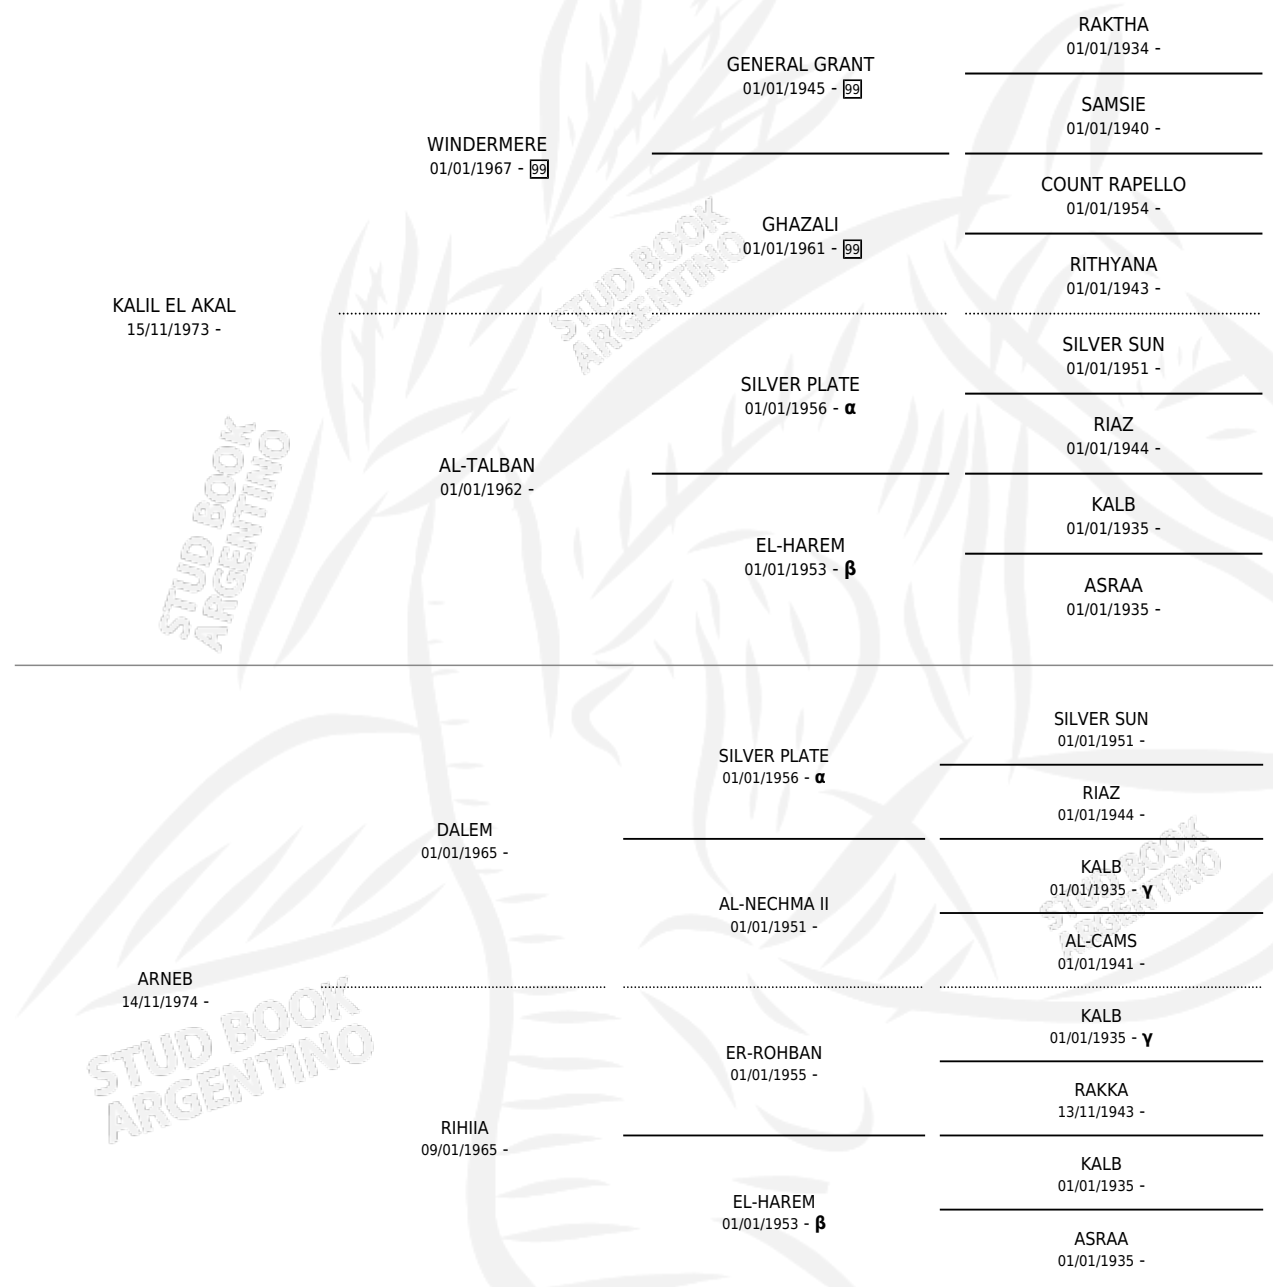

FAHEM

por KALIL EL AKAL y ARNEB por DALEM

Argentina · Hembra · Tordillo · AP · 04/09/1986
Familia · Volumen 32

ESTADO

TIPIFICACIÓN SANGUÍNEA	✓
TIPIFICACIÓN POR ADN	X
PASAPORTE	X
IDENTIFICACIÓN POR MICROCHIP	X
REPRODUCTOR	✓

Lugar de nacimiento: Cerrillada
Criador: Sin dato

~

HIJOS

	MACHOS	HEMBRAS
1 NACIERON	0	1
SIN ACTUACIONES		

PEDIGREE

INBREEDING : α, β, γ