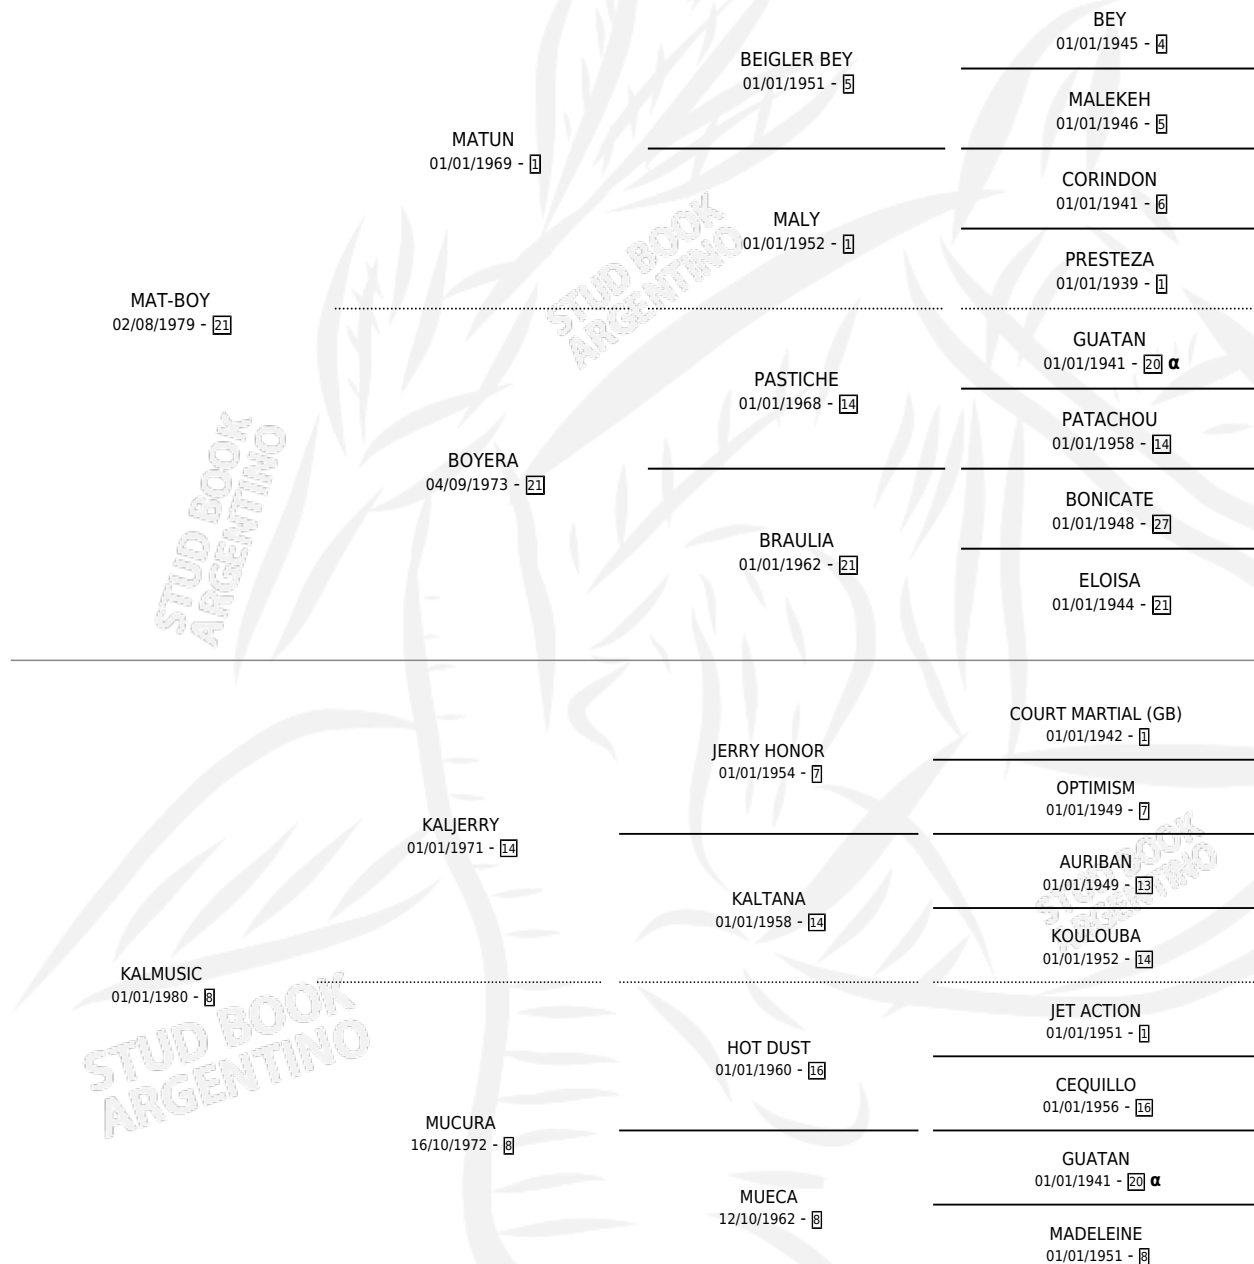

Lugar de nacimiento: Firmamento

Criador: Firmamento

~

HIJOS

	MACHOS	HEMBRAS
11 NACIERON	9	2
9 CORRIERON	7	2
8 GANARON	7	1
2 GANADORES CL	2 GANADORES GR	2 GANADORES G1

PEDIGREE

INBREEDING : α

CAMPAÑA

Solo carreras oficiales de Argentina

POR EDAD

EDAD	CC	1°	2°	3°	4°	5°	NP	CLC	CLG	CLCG1	CLGG1	IMPORTE	GANANCIA / CC
2 AÑOS	4	1	0	0	1	0	2	2	0	2	0	\$0	\$0
3 AÑOS	5	0	0	1	0	1	3	3	0	1	0	\$0	\$0
TOTALES	9	1	0	1	1	1	5	5	0	3	0	\$0	\$0
%		11.1%	0.0%	11.1%	11.1%	11.1%	55.6%	55.6%	0.0%	60.0%	0.0%		