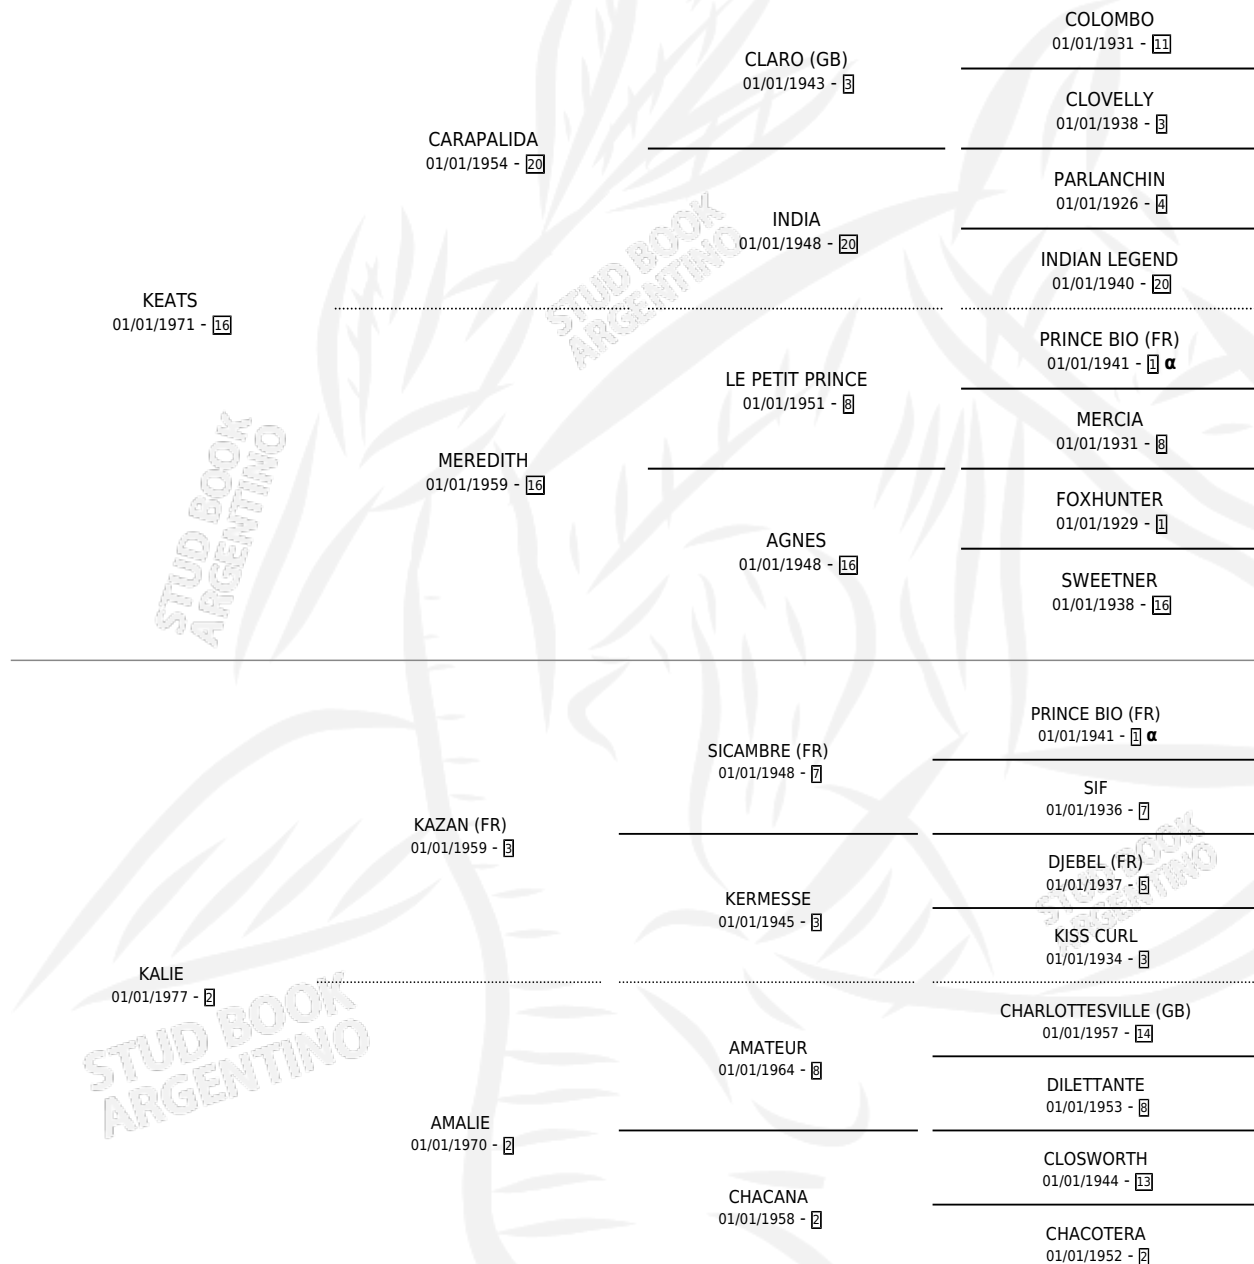

Lugar de nacimiento: Campo particular

Criador: Sin dato

~

HIJOS

	MACHOS	HEMBRAS
4 NACIERON	0	4
1 CORRIERON	0	1
1 GANARON	0	1
0 GANADORES CL	0 GANADORES GR	0 GANADORES G1

PEDIGREE

INBREEDING : α

CAMPAÑA

Solo carreras oficiales de Argentina

POR EDAD

EDAD	CC	1°	2°	3°	4°	5°	NP	CLC	CLG	CLCG1	CLGG1	IMPORTE	GANANCIA / CC
3 AÑOS	4	1	0	1	1	0	1	0	0	0	0	\$0	\$0
4 AÑOS	7	1	0	0	0	1	5	0	0	0	0	\$100,000	\$14,286
TOTALES	11	2	0	1	1	1	6	0	0	0	0	\$100,000	\$9,091
%		18.2%	0.0%	9.1%	9.1%	9.1%	54.5%	0.0%	0.0%	0.0%	0.0%		

Ganadora de 2 carreras en Palermo - \$100,000, a los 3 y 4 años.

POR DISTANCIA

HIPODROMO	CC	1°	2°	3°	4°	5°	NP	CLC	CLG	CLCG1	CLGG1	IMPORTE
PALERMO	6	2	0	1	0	0	3	0	0	0	0	\$100,000
1400 MTS	5	1	0	1	0	0	3	0	0	0	0	\$0
1200 MTS	1	1	0	0	0	0	0	0	0	0	0	\$100,000
SAN ISIDRO	4	0	0	0	1	0	3	0	0	0	0	\$0
1000 MTS	1	0	0	0	0	0	1	0	0	0	0	\$0
1200 MTS	1	0	0	0	0	0	1	0	0	0	0	\$0
1400 MTS	1	0	0	0	0	0	1	0	0	0	0	\$0
1600 MTS	1	0	0	0	1	0	0	0	0	0	0	\$0
LA PLATA	1	0	0	0	0	1	0	0	0	0	0	\$0
1400 MTS	1	0	0	0	0	1	0	0	0	0	0	\$0