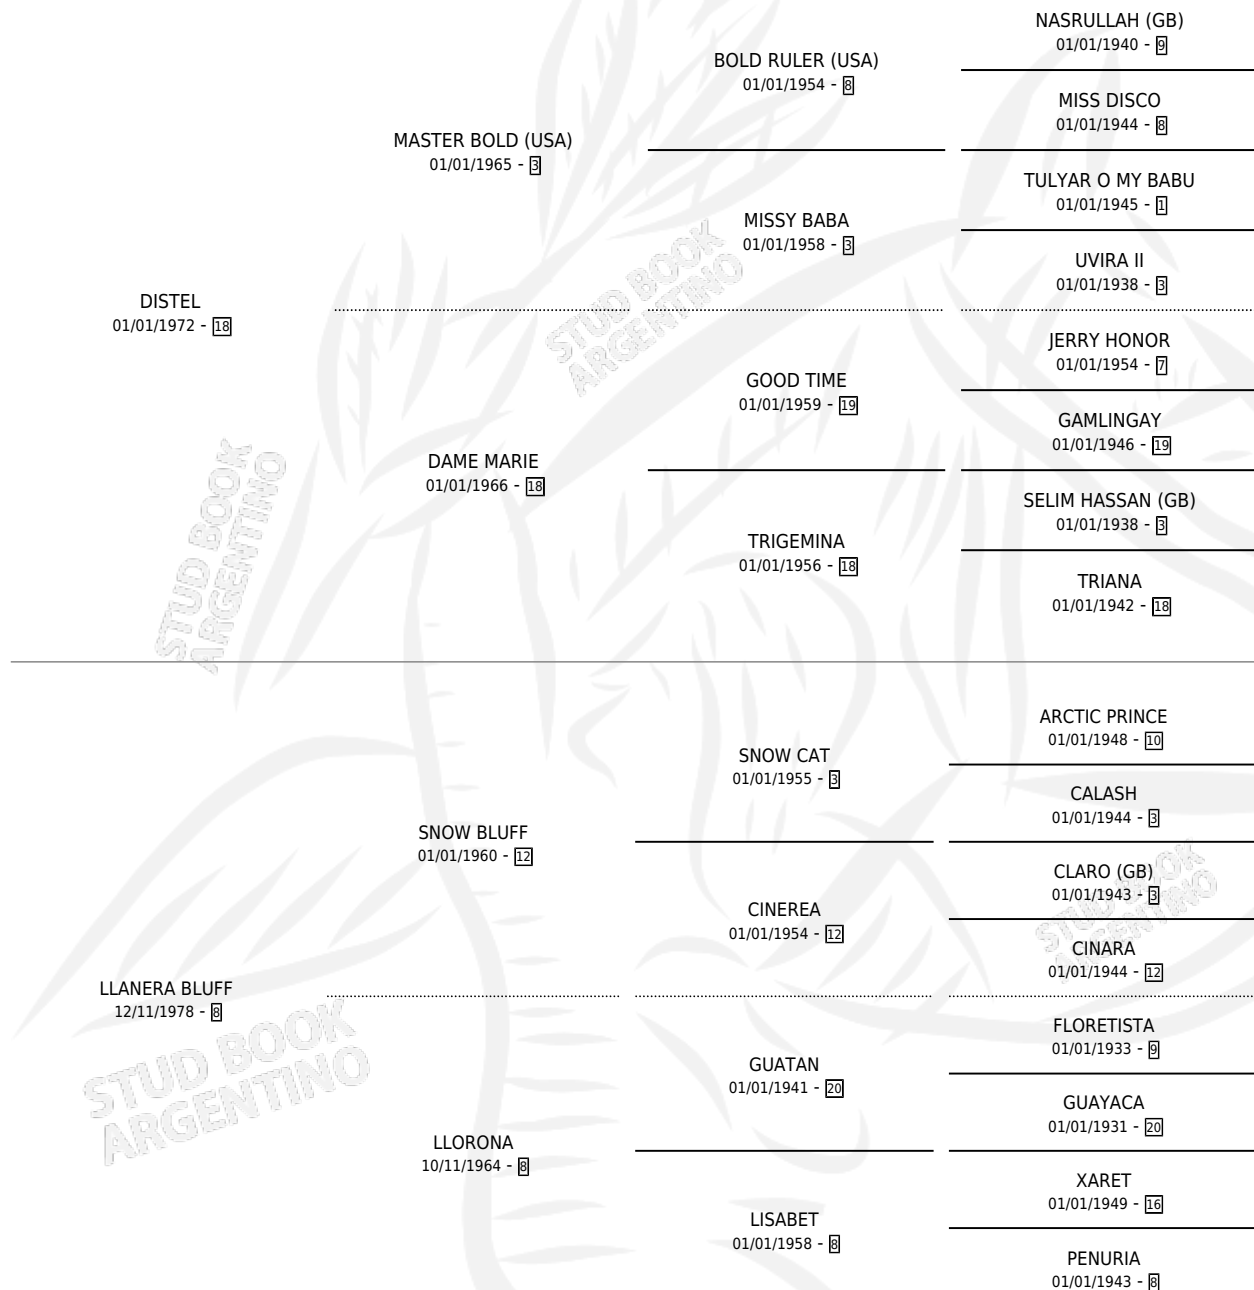

GUALICHO MORO

por **DISTEL** y **LLANERA BLUFF** por **SNOW BLUFF**

Argentina · Macho · Alazan · SP · 14/09/1986
Familia 8-c · Volumen 32

ESTADO

TIPIFICACIÓN SANGUÍNEA	X
TIPIFICACIÓN POR ADN	X
PASAPORTE	X
IDENTIFICACIÓN POR MICROCHIP	X
REPRODUCTOR	X

Lugar de nacimiento: La Leyenda

Criador: Sin dato

PEDIGREE