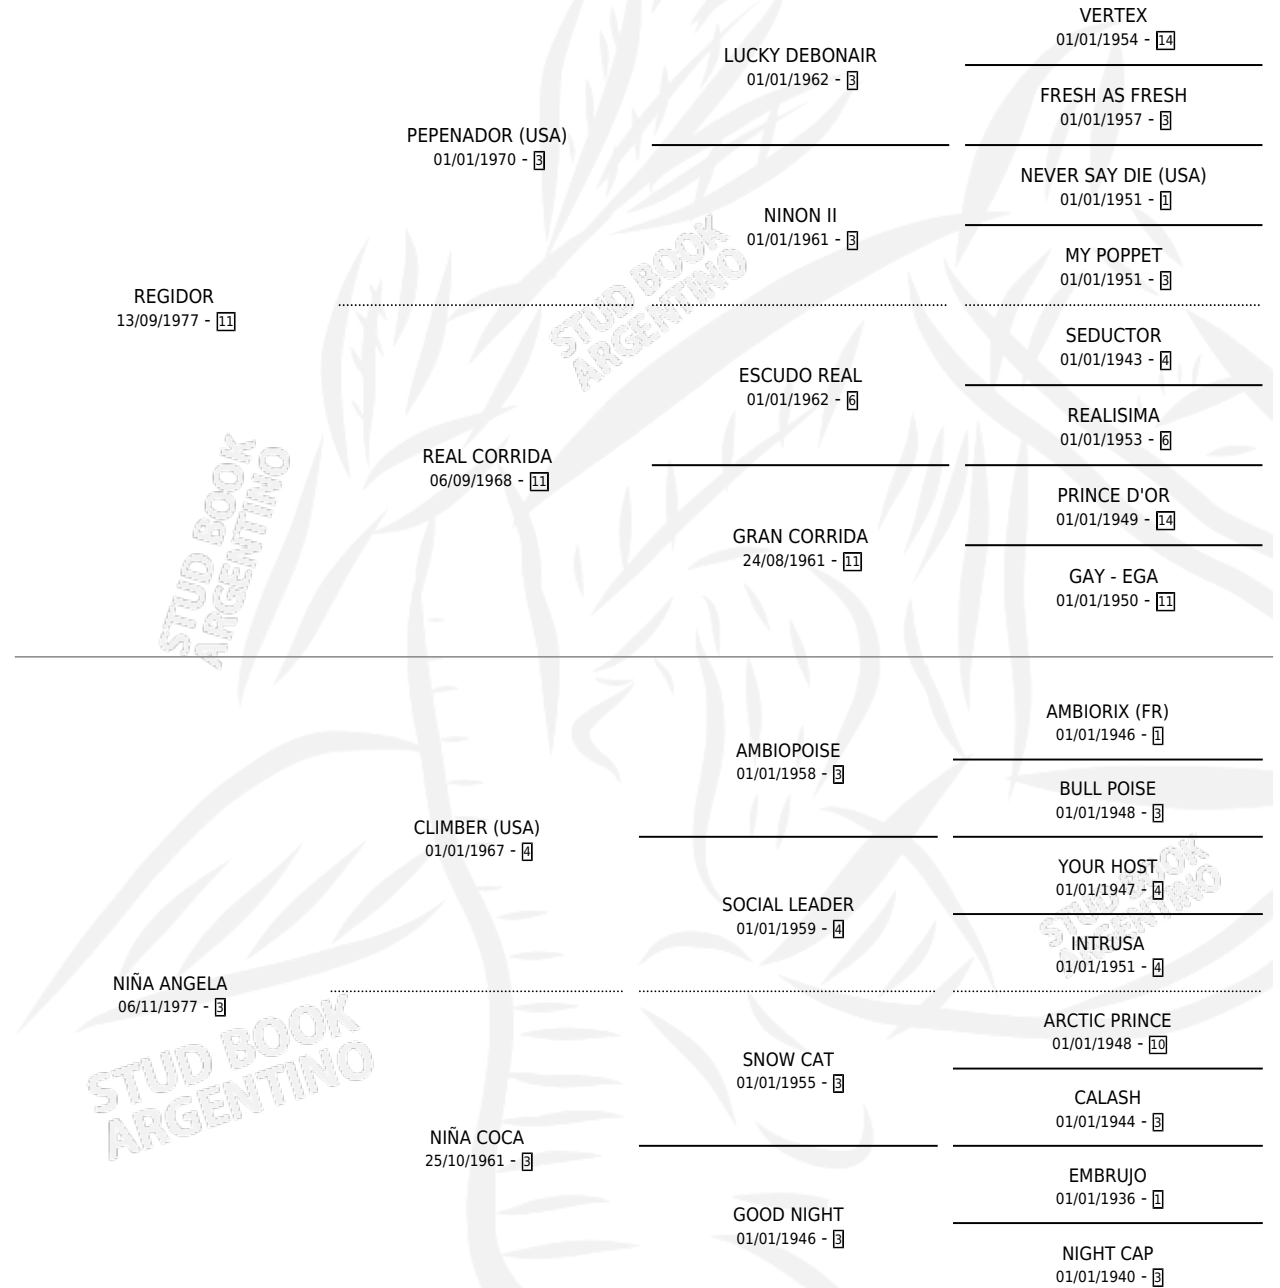

REGIA RAGAZZA

por REGIDOR y NIÑA ANGELA por CLIMBER (USA)

Argentina · Hembra · Zaino · SP · 13/08/1986
Familia 3-e · Volumen 32

ESTADO

TIPIFICACIÓN SANGUÍNEA	✓
TIPIFICACIÓN POR ADN	X
PASAPORTE	X
IDENTIFICACIÓN POR MICROCHIP	X
REPRODUCTOR	✓

Lugar de nacimiento: Ancalu

Criador: Sin dato

PEDIGREE