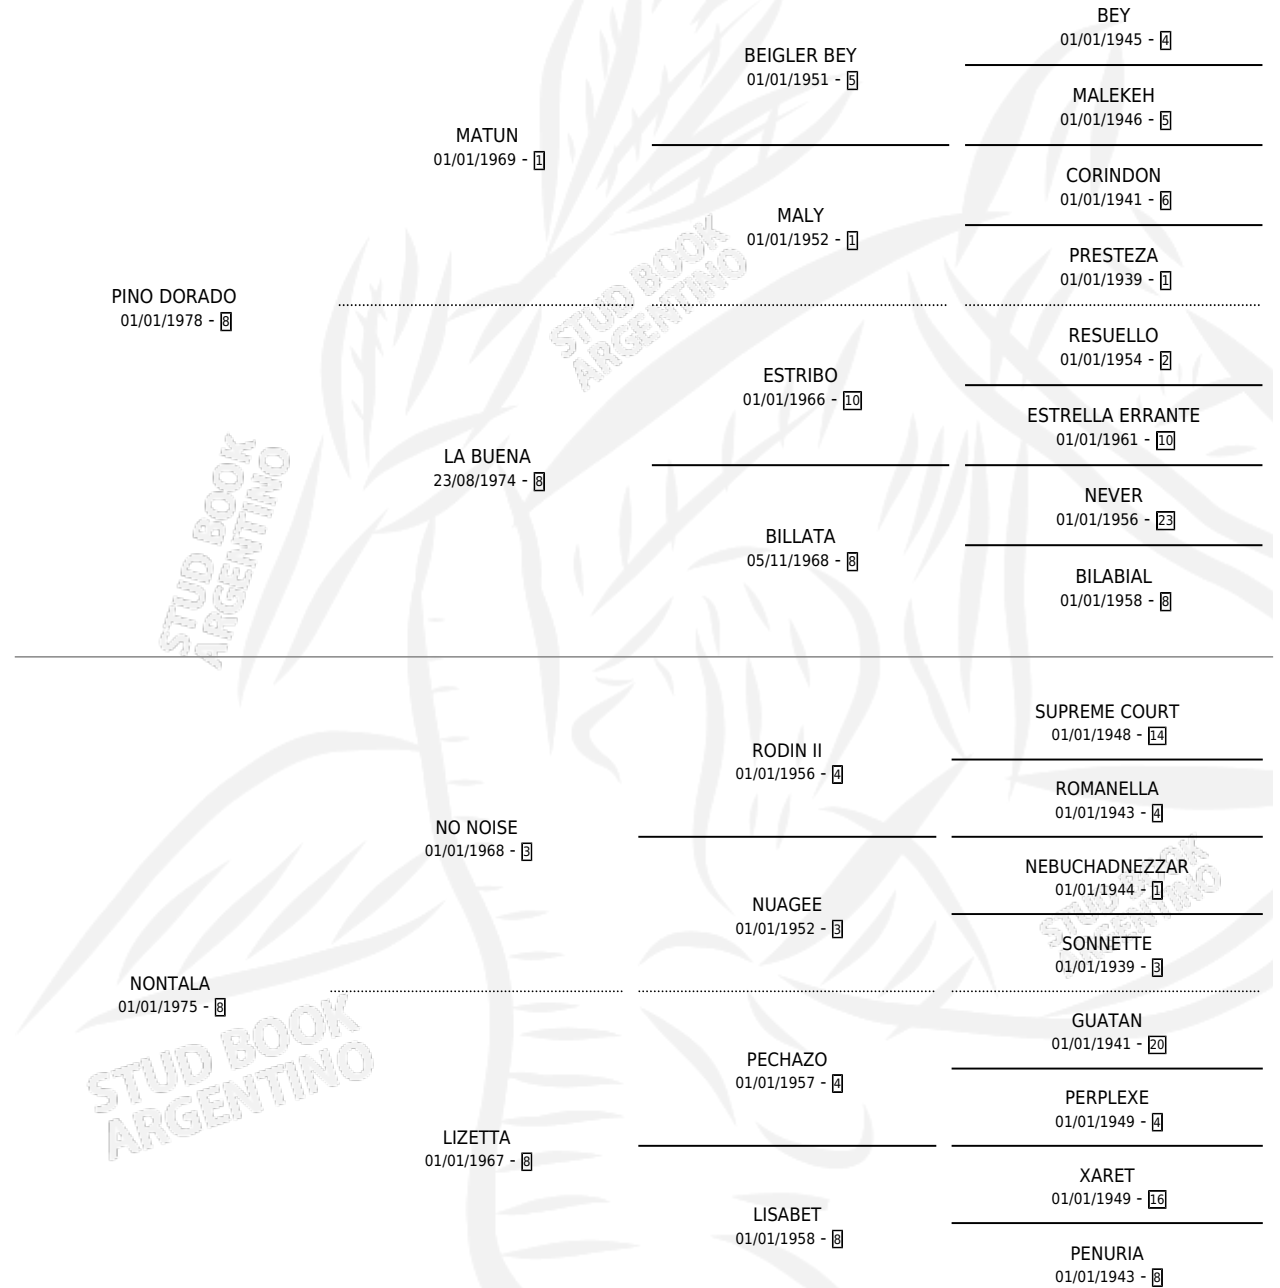

Lugar de nacimiento: Alto Grande

Criador: Sin dato

~

HIJOS

	MACHOS	HEMBRAS
6 NACIERON	2	4
3 CORRIERON	2	1
3 GANARON	2	1
0 GANADORES CL	0 GANADORES GR	0 GANADORES G1

PEDIGREE

CAMPAÑA

Solo carreras oficiales de Argentina