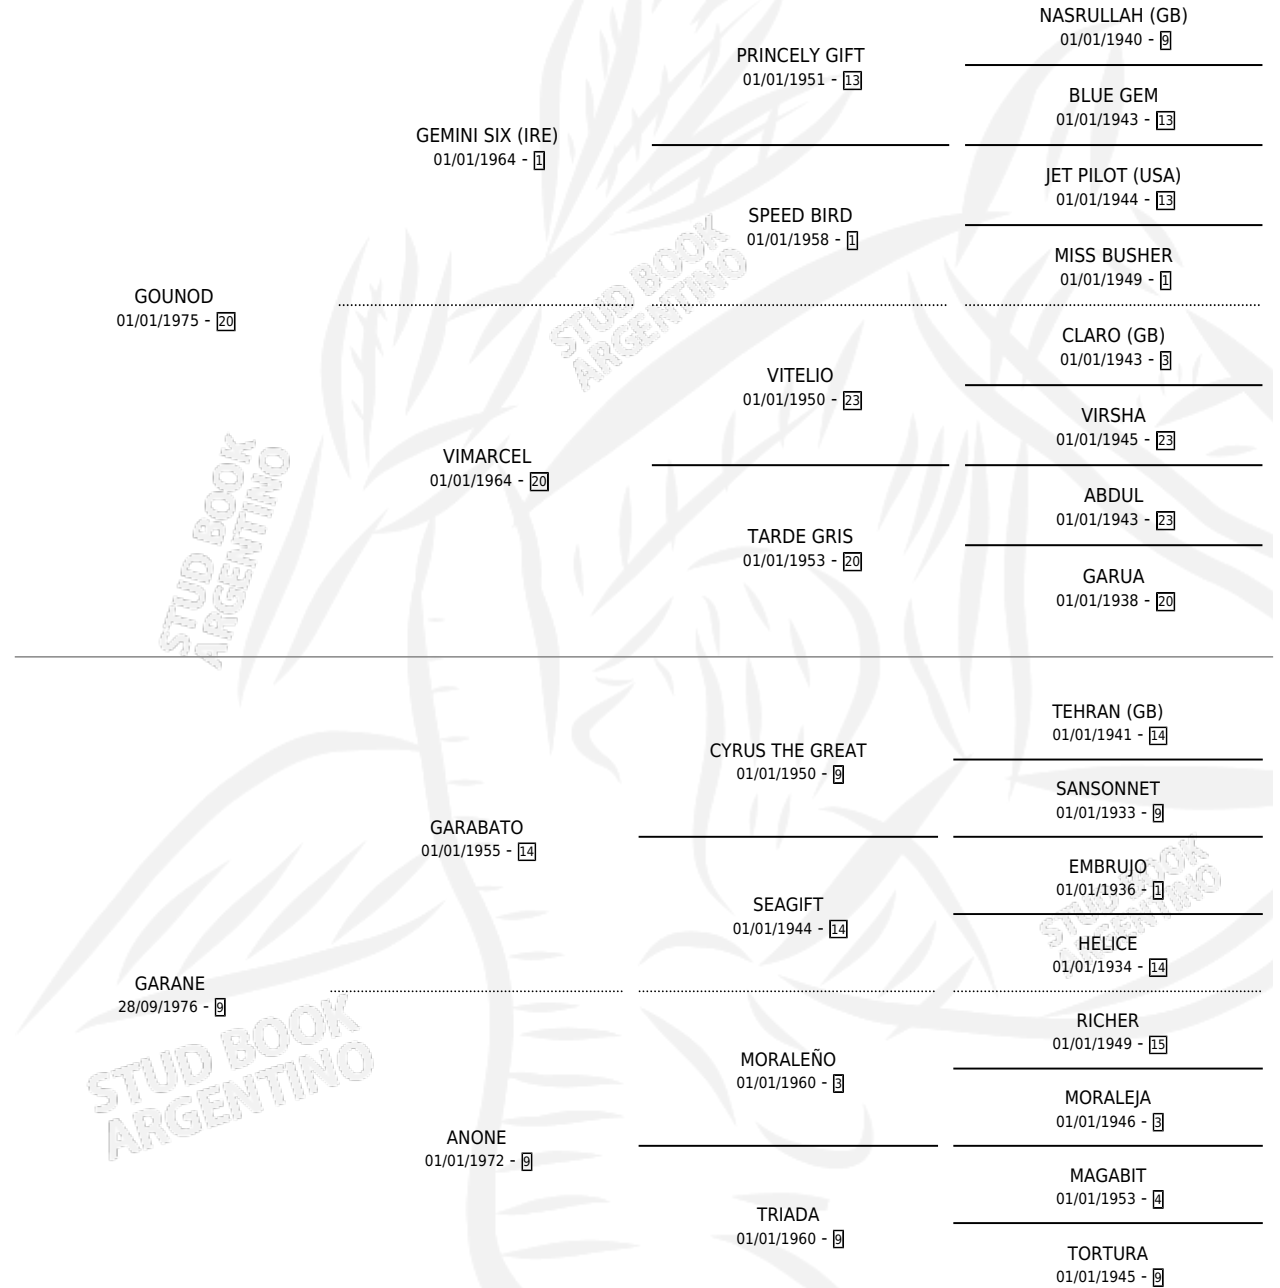

# GHAU GOU

por GOUNOD y GARANE por GARABATO

Argentina · Macho · Zaino · SP · 08/09/1986  
Familia 9 · Volumen 32

## ESTADO

TIPIFICACIÓN SANGUÍNEA	X
TIPIFICACIÓN POR ADN	X
PASAPORTE	X
IDENTIFICACIÓN POR MICROCHIP	X
REPRODUCTOR	X

**Lugar de nacimiento:** Elisa Nelida

**Criador:** Sin dato

## PEDIGREE