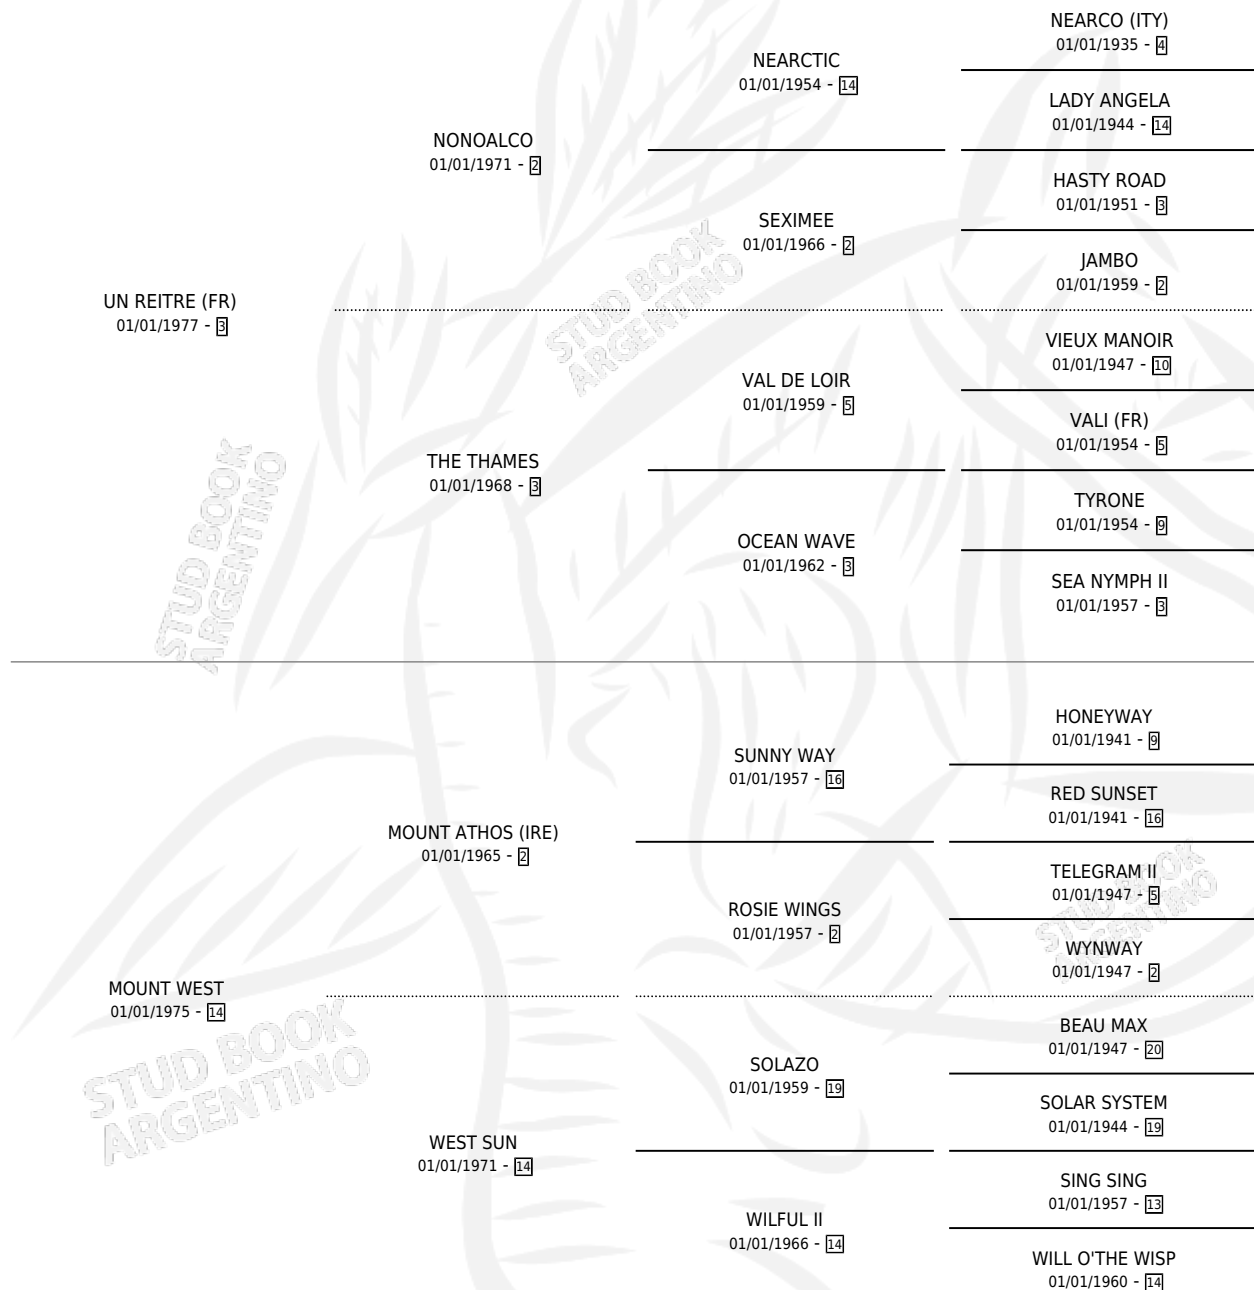

MONTE CITTORIO

por UN REITRE (FR) y MOUNT WEST por MOUNT ATHOS (IRE)

Argentina · Macho · Alazan · SP · 11/09/1986
Familia 14-c · Volumen 32

ESTADO

TIPIFICACIÓN SANGUÍNEA	✓
TIPIFICACIÓN POR ADN	X
PASAPORTE	X
IDENTIFICACIÓN POR MICROCHIP	X
REPRODUCTOR	✓

Lugar de nacimiento: La Borinqueña
Criador: La Borinqueña

~

HIJOS

	MACHOS	HEMBRAS
10 NACIERON	4	6
SIN ACTUACIONES		

PEDIGREE

CAMPAÑA

Solo carreras oficiales de Argentina

POR EDAD