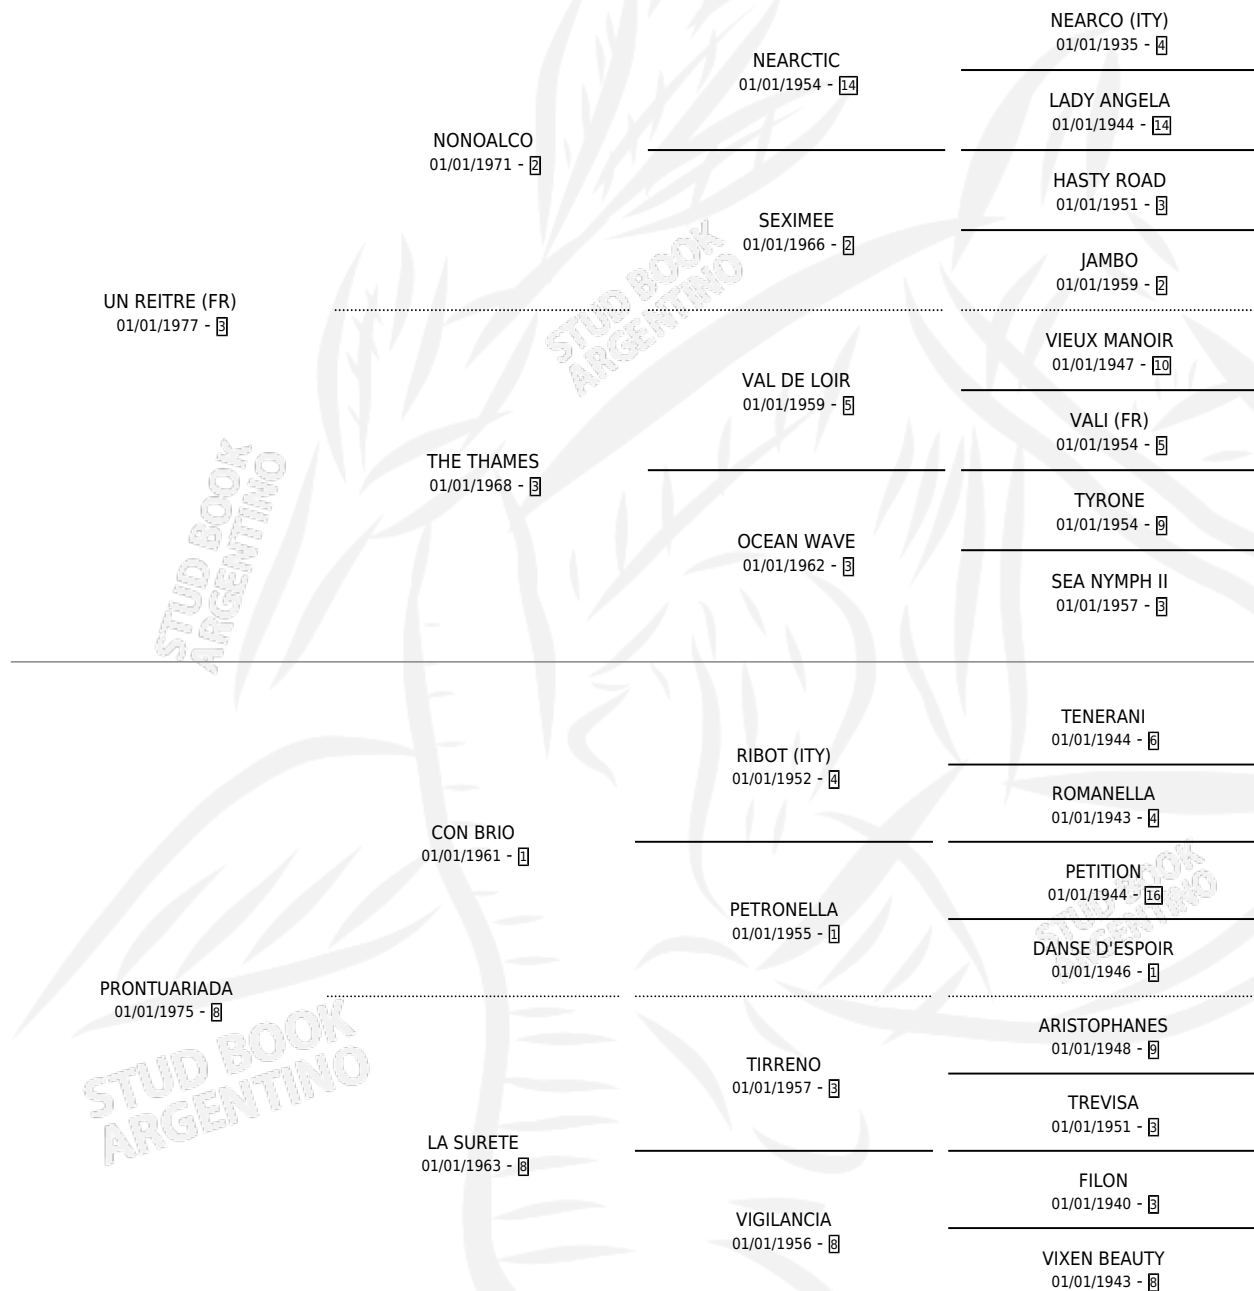

HAPPY HOOKER

por UN REITRE (FR) y PRONTUARIADA por CON BRIO

Argentina · Hembra · Alazan · SP · 31/08/1986
Familia 8-j · Volumen 32

ESTADO

TIPIFICACIÓN SANGUÍNEA	X
TIPIFICACIÓN POR ADN	X
PASAPORTE	X
IDENTIFICACIÓN POR MICROCHIP	X
REPRODUCTOR	X

Lugar de nacimiento: La Borinqueña

Criador: La Borinqueña

PEDIGREE

CAMPAÑA

Solo carreras oficiales de Argentina

POR EDAD

EDAD	CC	1°	2°	3°	4°	5°	NP	CLC	CLG	CLCG1	CLGG1	IMPORTE	GANANCIA / CC
2 AÑOS	5	1	1	1	0	1	1	2	0	1	0	\$0	\$0
3 AÑOS	5	1	1	0	1	0	2	3	0	0	0	\$2,189,000	\$437,800
TOTALES	10	2	2	1	1	1	3	5	0	1	0	\$2,189,000	\$218,900
%		20.0%	20.0%	10.0%	10.0%	10.0%	30.0%	50.0%	0.0%	20.0%	0.0%		

Ganadora de 2 carreras en San Isidro y Palermo - \$2,189,000, a los 2 y 3 años, incluso 2da Cabildo **[L]**, 4ta Cyllene **[G2]**.

POR DISTANCIA

HIPODROMO	CC	1°	2°	3°	4°	5°	NP	CLC	CLG	CLCG1	CLGG1	IMPORTE
PALERMO	4	1	1	0	0	0	1	3	0	1	0	\$675,000
1000 MTS	2	1	0	0	0	0	0	1	0	0	0	\$0
1100 MTS	1	0	1	0	0	0	0	1	0	0	0	\$675,000
1200 MTS	1	0	0	0	0	0	1	1	0	1	0	\$0
SAN ISIDRO	5	1	1	0	1	1	1	2	0	0	0	\$1,514,000
1000 MTS	4	1	1	0	1	1	0	2	0	0	0	\$1,514,000
1200 MTS	1	0	0	0	0	0	1	0	0	0	0	\$0
LA PLATA	1	0	0	1	0	0	0	0	0	0	0	\$0
800 MTS	1	0	0	1	0	0	0	0	0	0	0	\$0