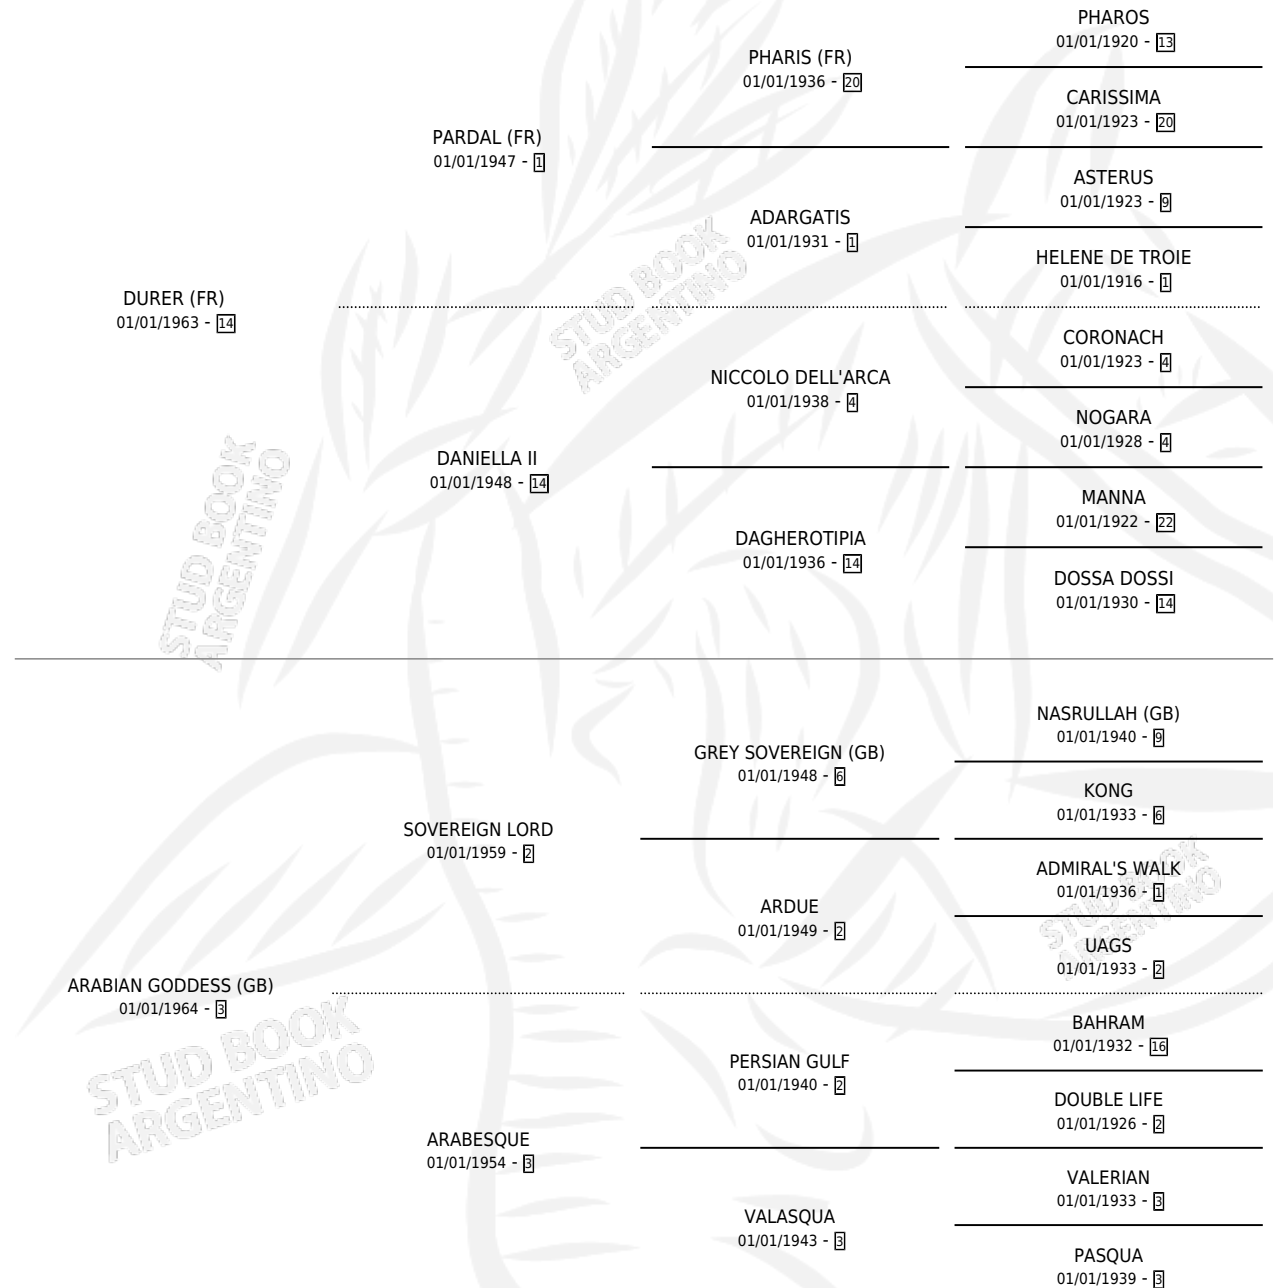

ARRIADORA

por **DURER (FR)** y **ARABIAN GODDESS (GB)** por **SOVEREIGN LORD**

Argentina · Hembra · Zaino Doradillo · SP · 01/01/1969
Familia 3-i · Volumen 27

ESTADO

TIPIFICACIÓN SANGUÍNEA	X
TIPIFICACIÓN POR ADN	X
PASAPORTE	X
IDENTIFICACIÓN POR MICROCHIP	X
REPRODUCTOR	✓

Lugar de nacimiento: Campo particular
Criador: Sin dato

~

HIJOS

	MACHOS	HEMBRAS
2 NACIERON	2	0
2 CORRIERON	2	0
1 GANARON	1	0
0 GANADORES CL	0 GANADORES GR	0 GANADORES G1

PEDIGREE