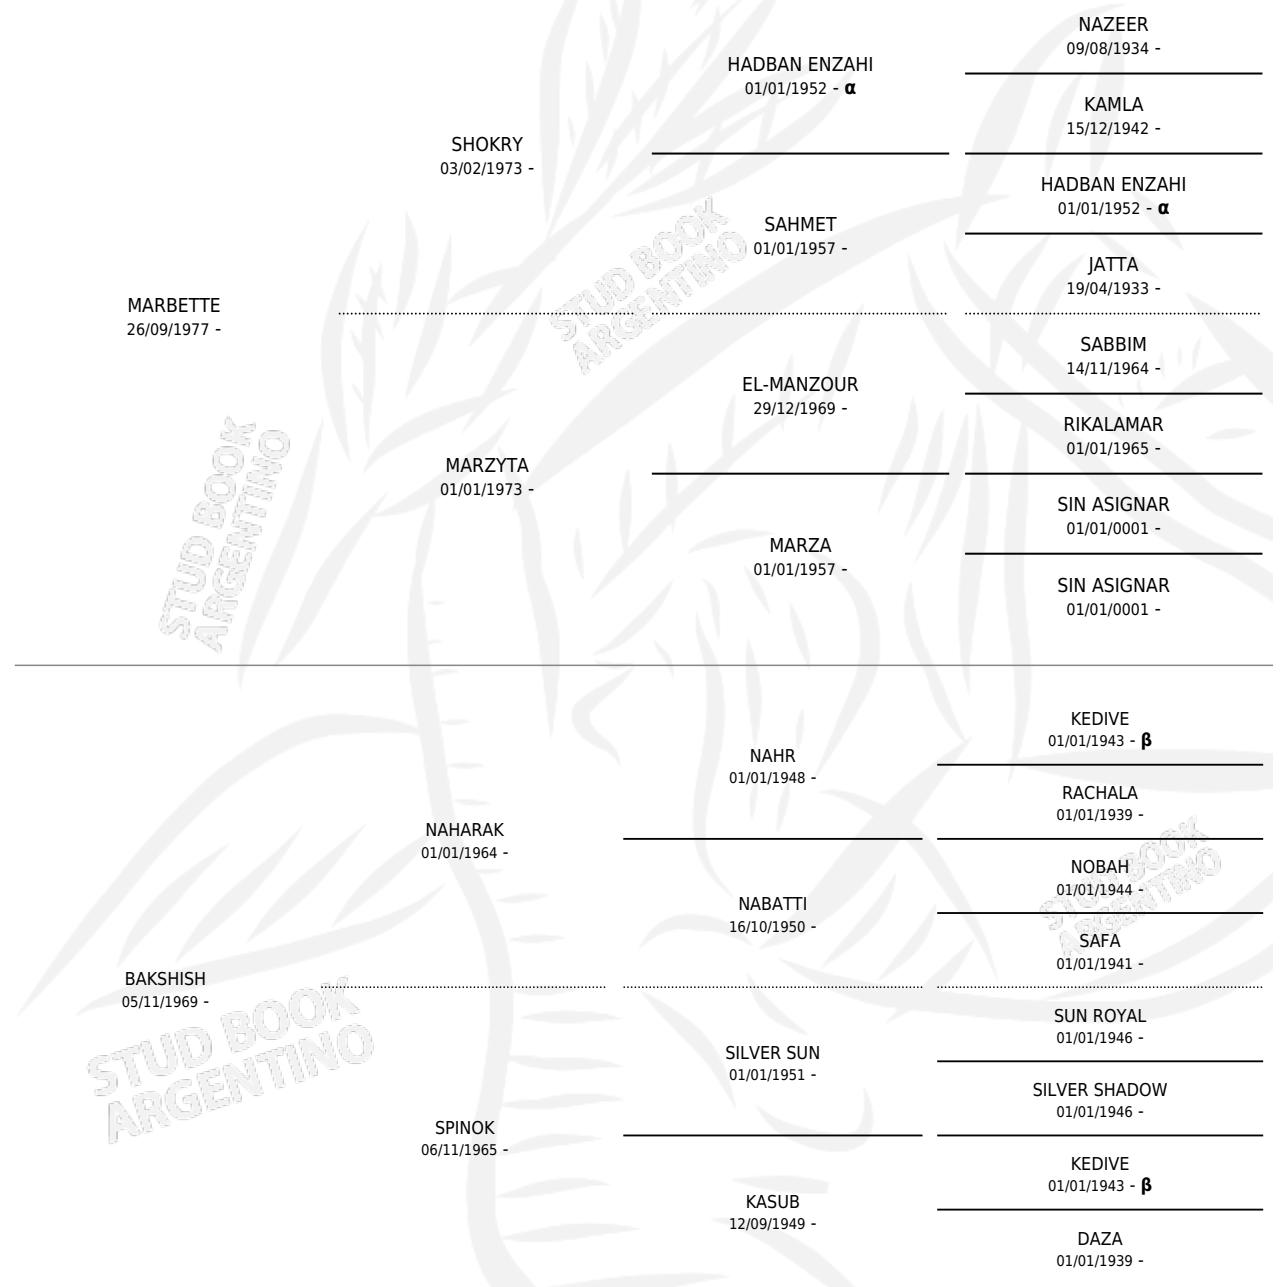

COMAR BACTRIANA

por **MARBETTE** y **BAKSHISH** por **NAHARAK**

PEDIGREE

Argentina · Hembra · Alazan · AP · 05/09/1986
Familia · Volumen 32

ESTADO

TIPIFICACIÓN SANGUÍNEA	✓
TIPIFICACIÓN POR ADN	X
PASAPORTE	X
IDENTIFICACIÓN POR MICROCHIP	X
REPRODUCTOR	✓

Lugar de nacimiento: Comar

Criador: Sin dato

~

HIJOS

	MACHOS	HEMBRAS
5 NACIERON	3	2
SIN ACTUACIONES		

INBREEDING : α, β