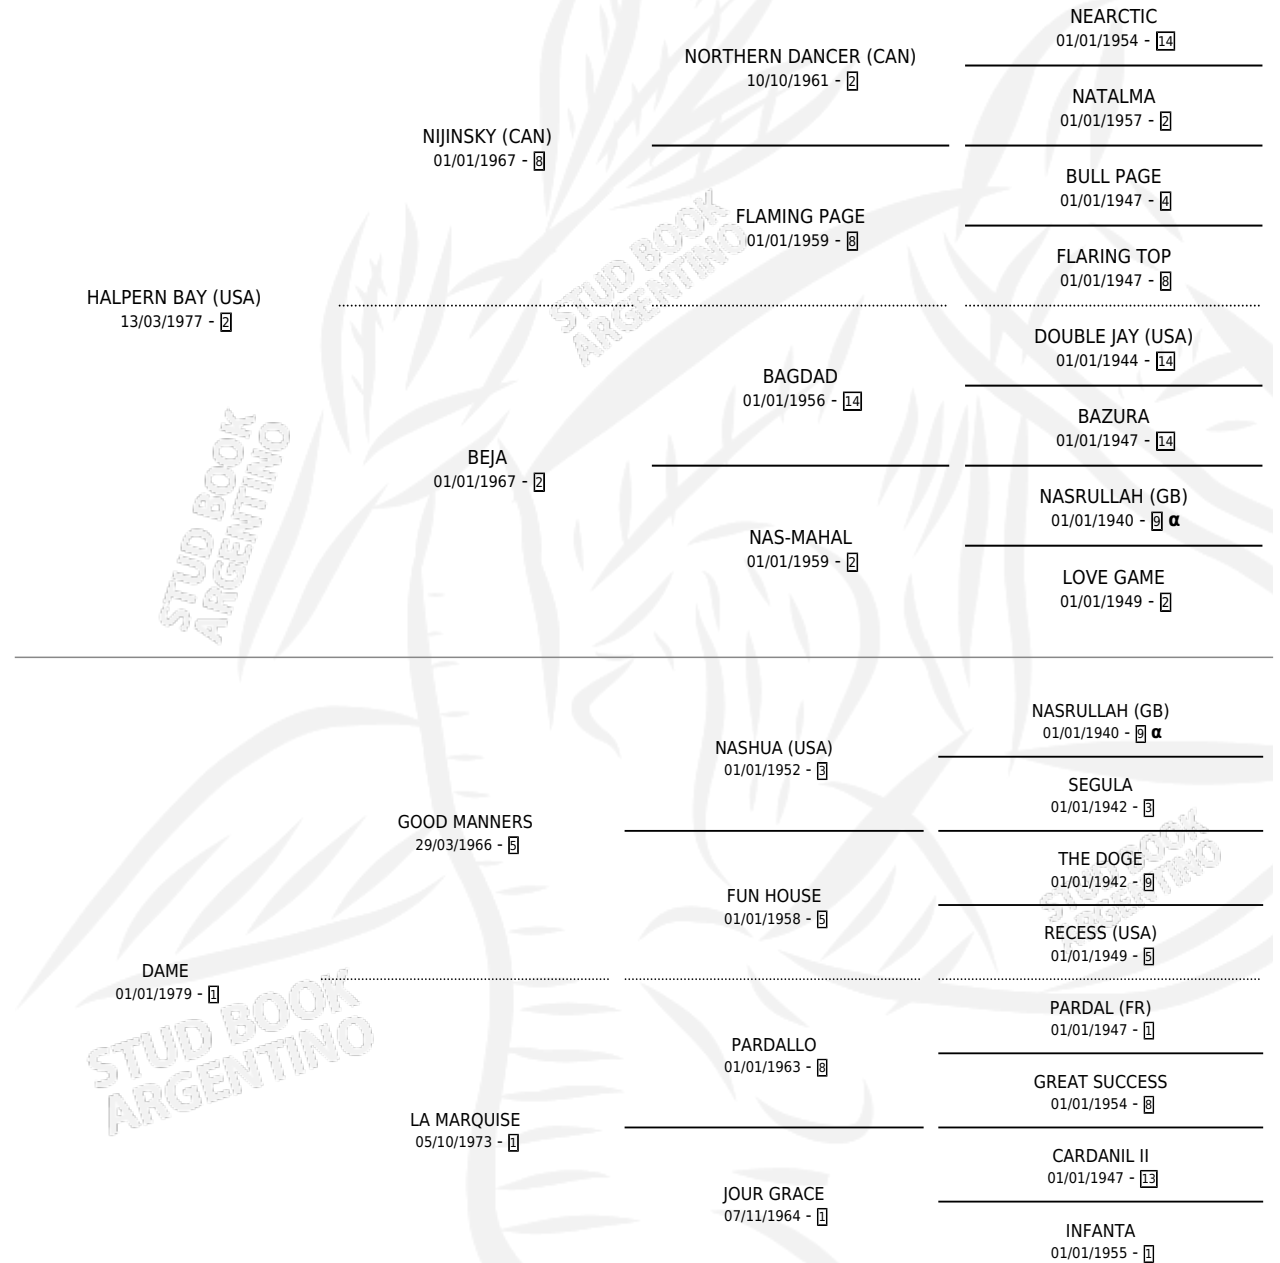

MANCEBA

por HALPERN BAY (USA) y DAME por GOOD MANNERS

Argentina · Hembra · Zaino Doradillo · SP · 26/08/1986
Familia 1-e · Volumen 32

ESTADO

TIPIFICACIÓN SANGUÍNEA	X
TIPIFICACIÓN POR ADN	X
PASAPORTE	X
IDENTIFICACIÓN POR MICROCHIP	X
REPRODUCTOR	✓

Lugar de nacimiento: Padrino

Criador: Sin dato

~

HIJOS

	MACHOS	HEMBRAS
1 NACIERON	1	0
SIN ACTUACIONES		

PEDIGREE

INBREEDING : α