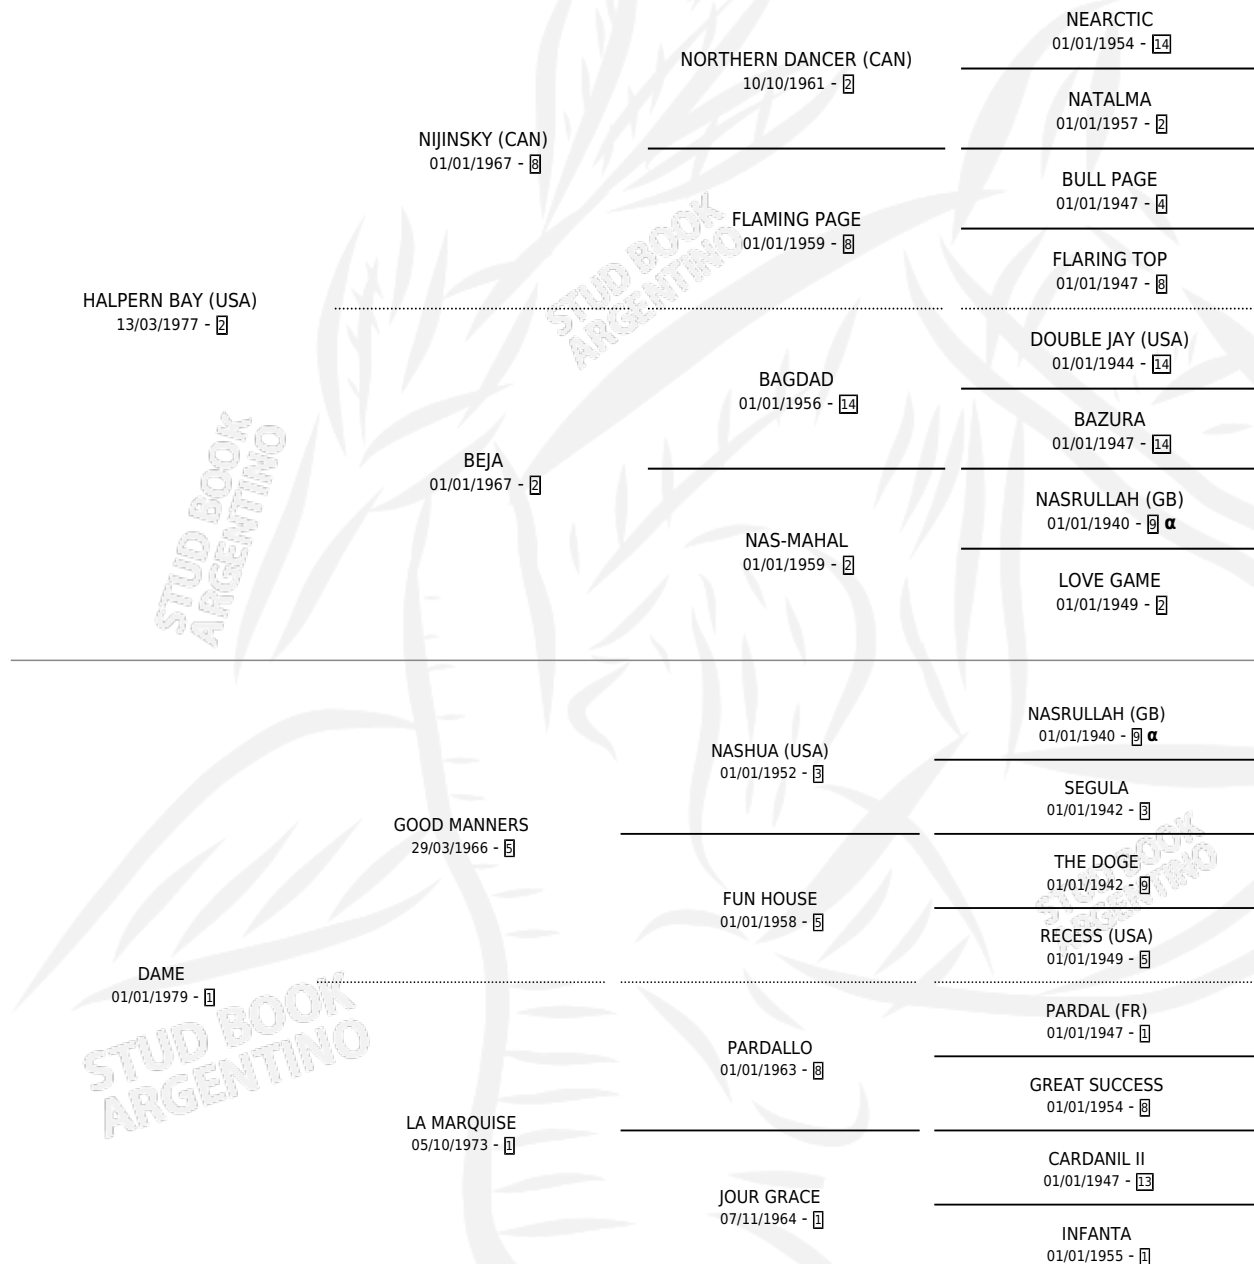

MANCEBA

por HALPERN BAY (USA) y DAME por GOOD MANNERS

Argentina · Hembra · Zaino Doradillo · SP · 26/08/1986
Familia 1-e · Volumen 32

ESTADO

TIPIFICACIÓN SANGUÍNEA	X
TIPIFICACIÓN POR ADN	X
PASAPORTE	X
IDENTIFICACIÓN POR MICROCHIP	X
REPRODUCTOR	✓

Lugar de nacimiento: Padrino

Criador: Sin dato

~

HIJOS

	MACHOS	HEMBRAS
1 NACIERON	1	0
SIN ACTUACIONES		

PEDIGREE

INBREEDING : α

CAMPAÑA

Solo carreras oficiales de Argentina

POR EDAD

EDAD	CC	1°	2°	3°	4°	5°	NP	CLC	CLG	CLCG1	CLGG1	IMPORTE	GANANCIA / CC
3 AÑOS	5	1	0	0	0	0	4	1	0	0	0	\$140,000	\$28,000
TOTALES	5	1	0	0	0	0	4	1	0	0	0	\$140,000	\$28,000
%		20.0%	0.0%	0.0%	0.0%	0.0%	80.0%	20.0%	0.0%	0.0%	0.0%		